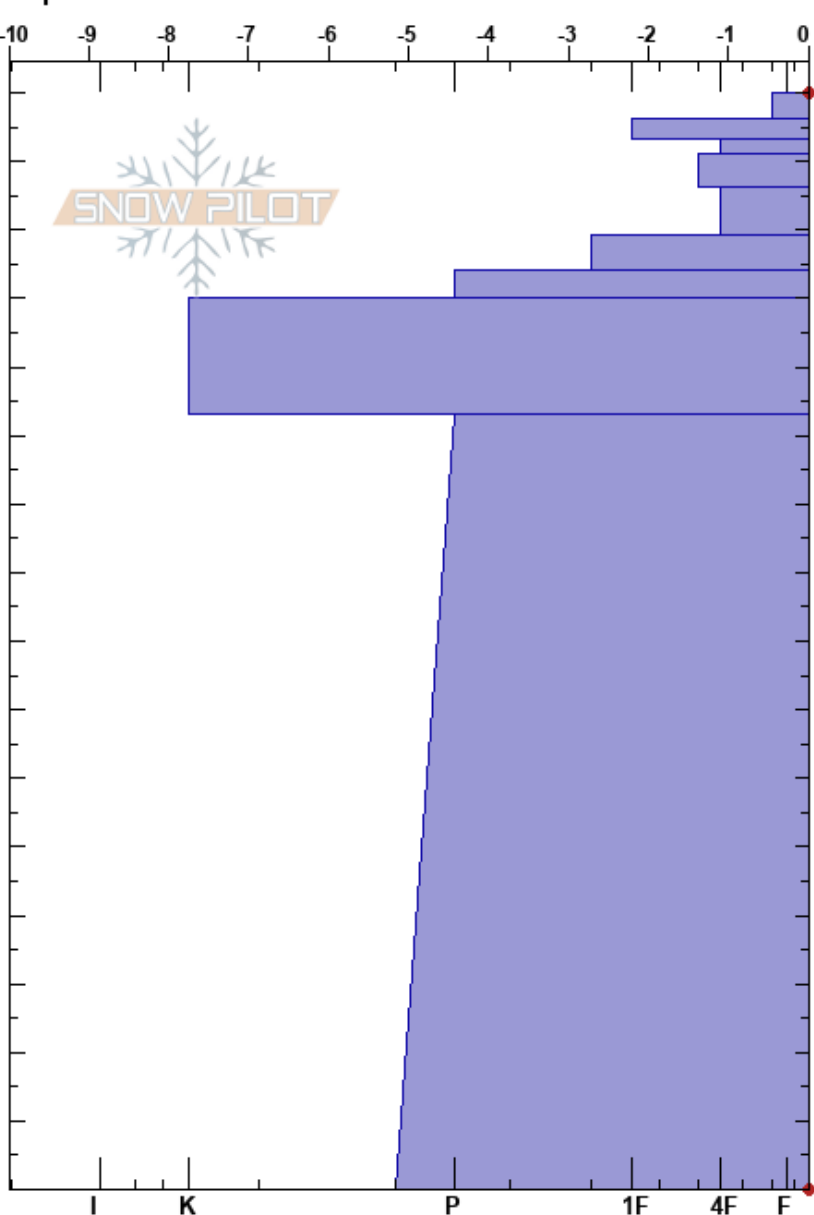

Mina de la Providencia
 Picos de Europa
 Spain
 Elevación: 1856 m
 Exposición: NE
 Específicas:

Alberto Mediavilla
 16/03/2022 - 12:40
 Coordinada: 43.20450N, -4.70860W
 Ángulo de inclinación: 29°
 Carga del Viento:

Estabilidad: Media
 Temp. del aire: 8°C
 Cielo: OVC
 Precipitación: NO
 Viento: Calm

HS: 160
 Notas del capas:
 160-156cm: Calima en superficie
 146-139cm: Problematic layer

Altitud (m)	Cristal		ρ (kg/m³)	Pruebas de estabilidad y notas de capa
	Tipo	Tam		
160	☽	1		160-156cm: Calima en superficie ←CT15, PC @139cm
156	☽	1	408	
150	☽	1	432	
146	●	0.5	212	
140	☽	1	512	
139	•	0.3		
130	☽	1	512	
125	☽	1		
120	☽	1		
110			512	
60	☽	1.5		