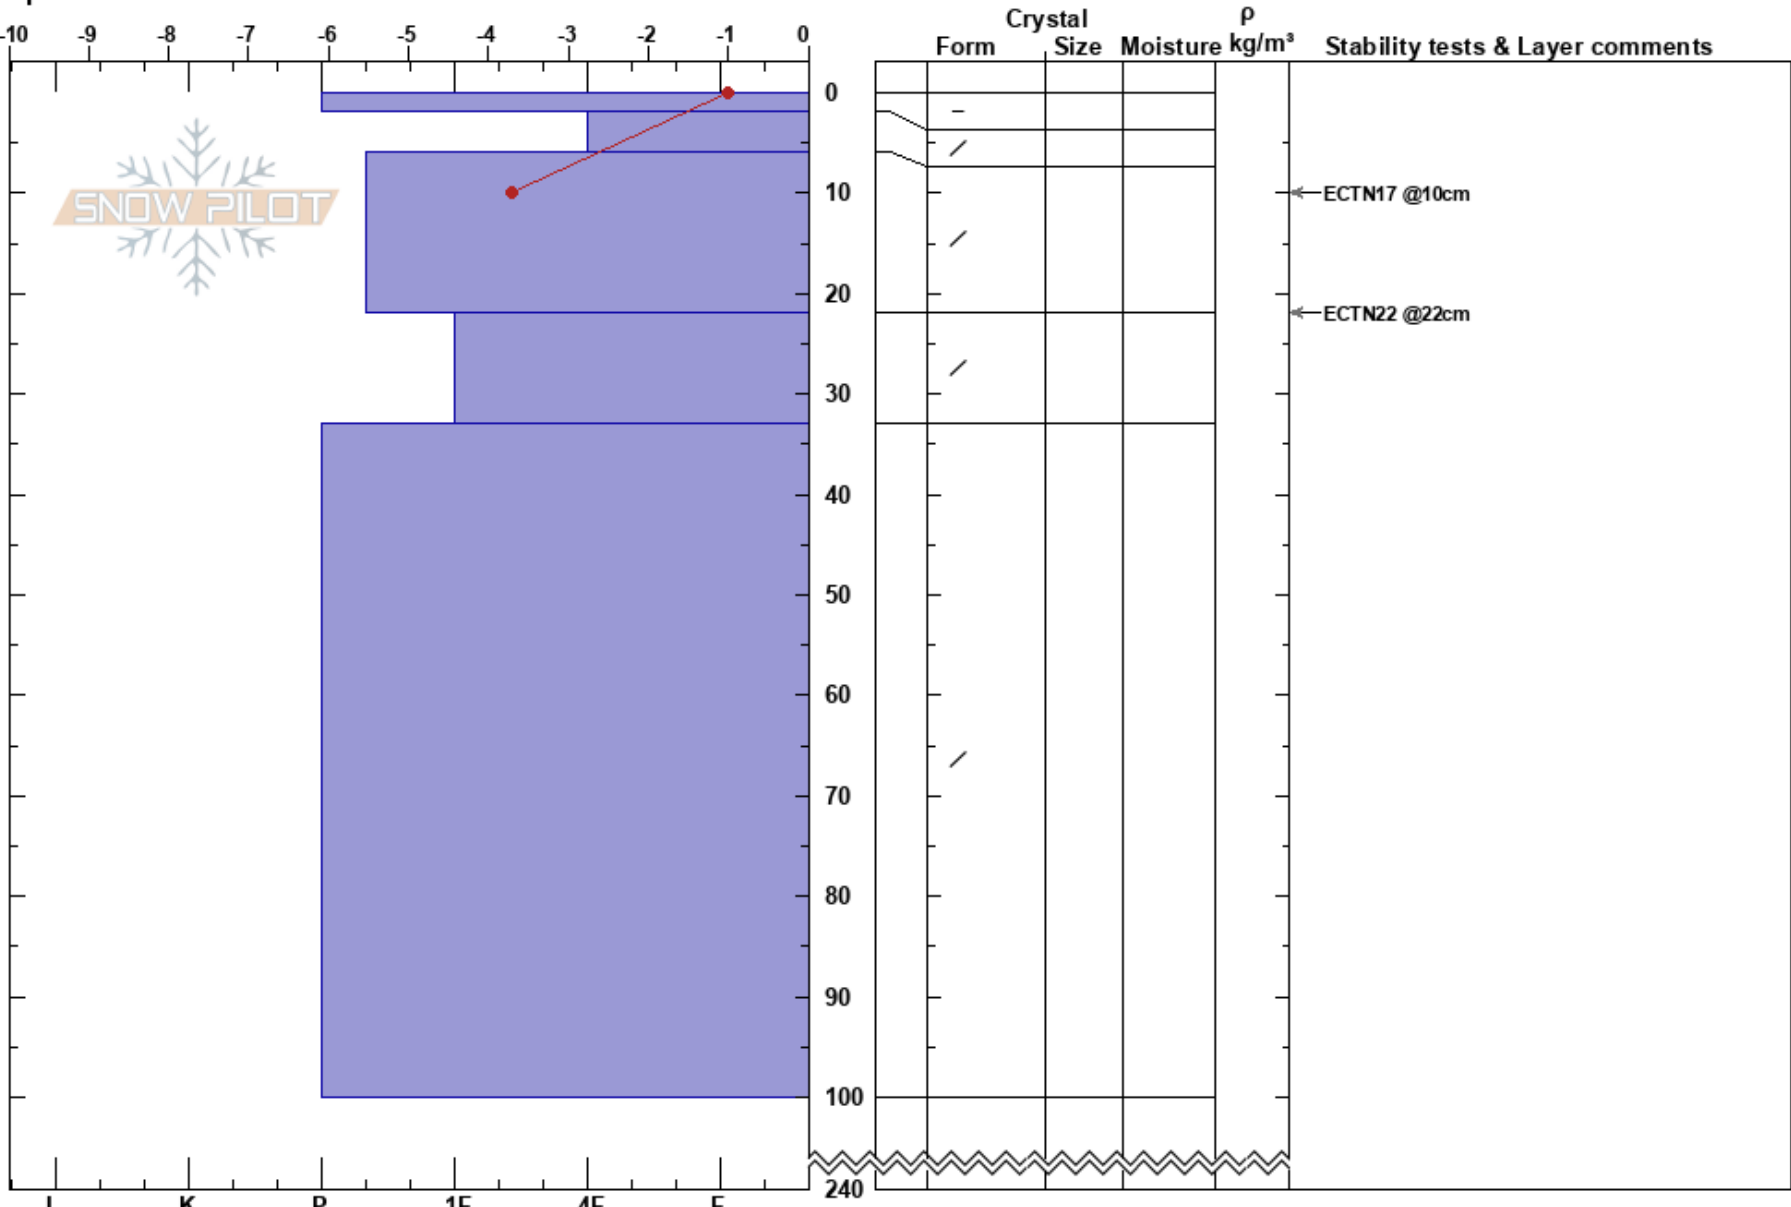

Tärnaglaciären_SE
 Västra Vindelfjällen
 Sweden
Elevation: 1155 m
Aspect: 140°
Specifics:

Anton Grindgärds
 16/03/2022 - 11:00
Co-ord:
Slope Angle: 22°
Wind Loading:

Stability: **HS:**240 **Layer Notes:**
Air Temperature: 1.8°C **PF:** 5 22-33cm: Problematic layer
Sky Cover: CLR
Precipitation: NO
Wind: Calm

Notes: Svaga fallvindar från NV. I området generellt mycket lätt marknära snödreiv från SV till och från. Profil EJ grävd ovanpå glaciäris