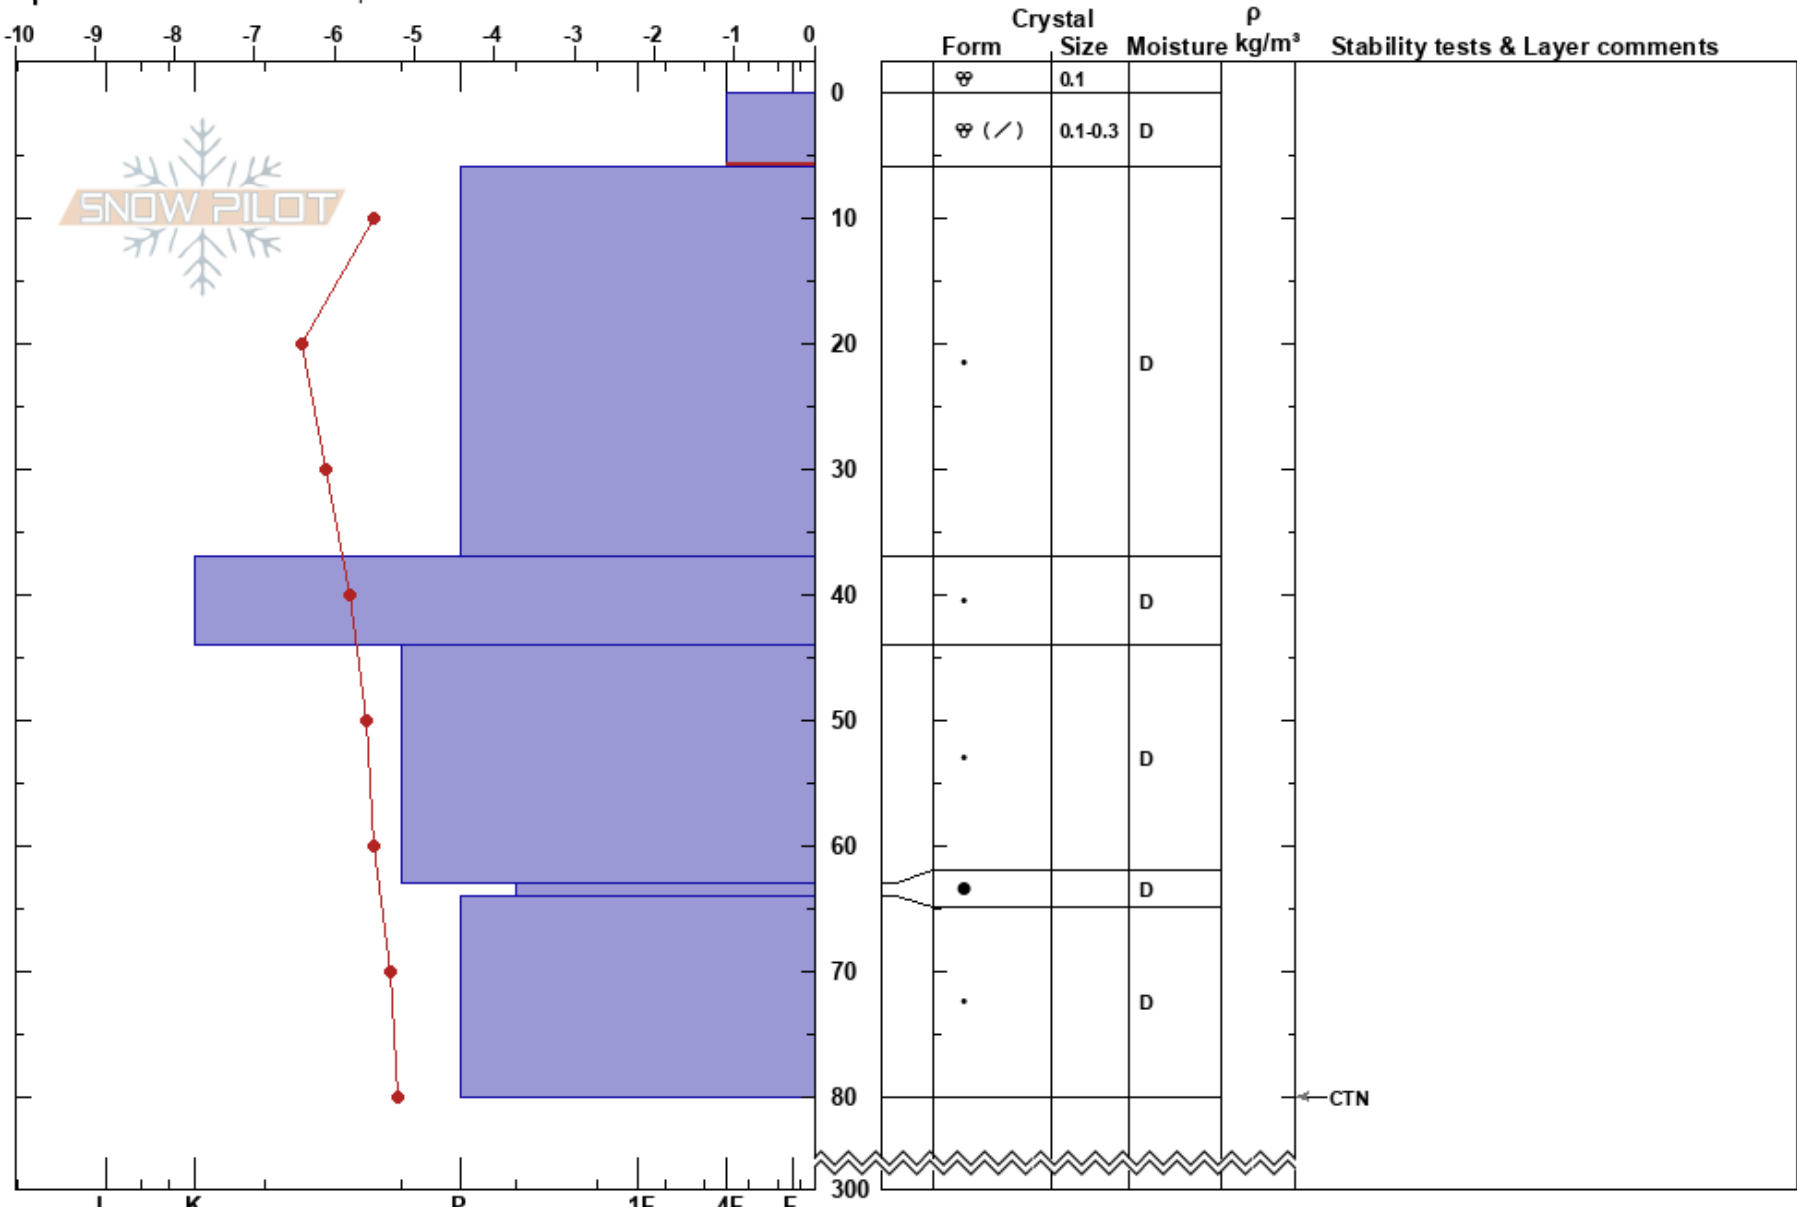

S. Storaxhögen
 Funäsfjällen
 Sweden
Elevation: 1094 m
Aspect: S
Specifics: We snowmobiled slope

John Wilcoxon
 15/03/2022 - 11:22
Co-ord: 33V 374845E 6960389N
Slope Angle: 16°
Wind Loading: previous

Stability: Very Good **HS:**300 **Layer Notes:**
Air Temperature: 2.4°C **PF:** 5 0-6cm: Problematic layer
Sky Cover: CLR
Precipitation: NO
Wind: Calm

Notes: OBJ: Temp. profil
 Kommentar: Snöyta visar svaga tecken på att det har påverkats av värme.