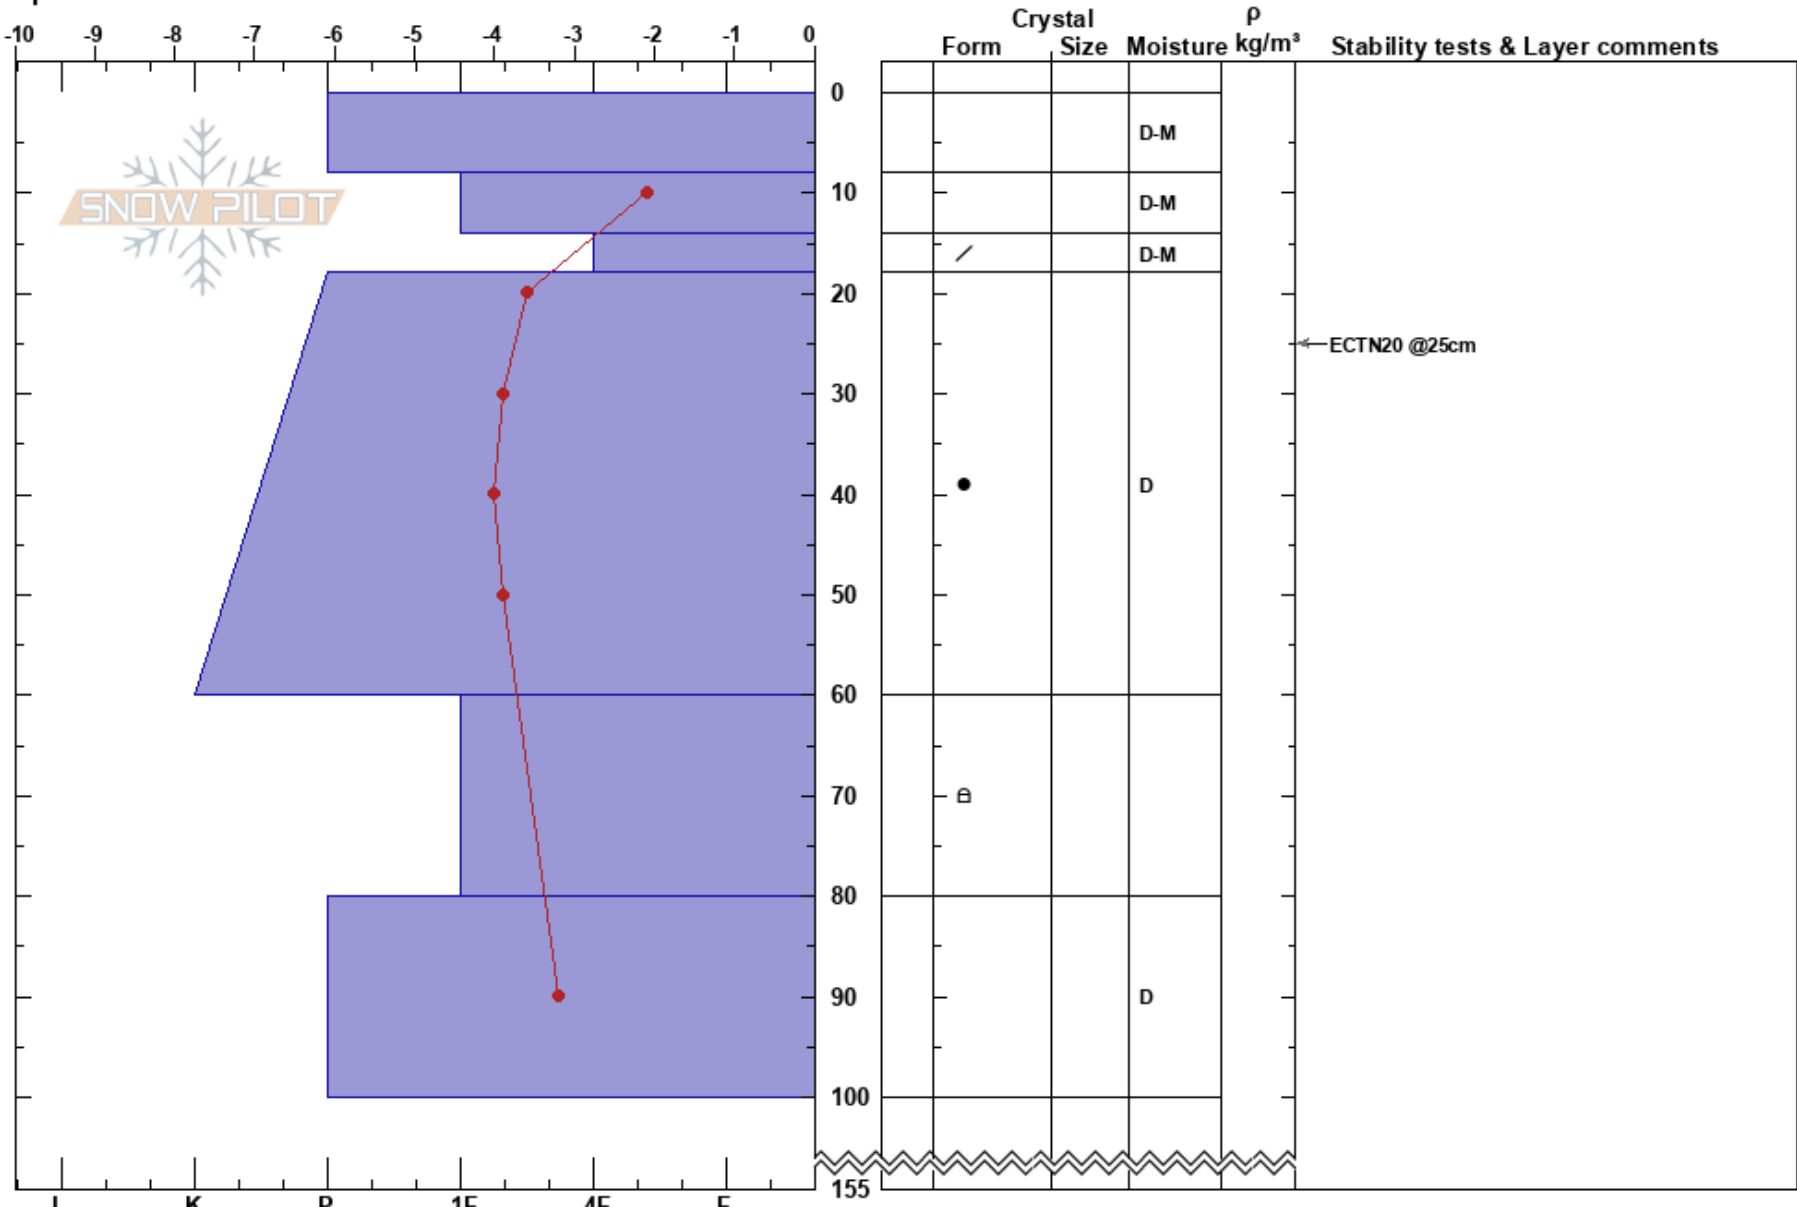

Bertil, ovan grytan
 Abisko
 Sweden
Elevation: 1040 m
Aspect: E
Specifics:

Stefan Hedlund
 15/03/2022 - 11:30
Co-ord:
Slope Angle: 33°
Wind Loading:

Stability: **HS:** 155 **Layer Notes:**
Air Temperature: 1.5°C **PF:** 5
Sky Cover: CLR
Precipitation: NO
Wind: S Light Breeze

Notes: Stenigt område. Profil precis bakom litet krön.
 HS 155-185.