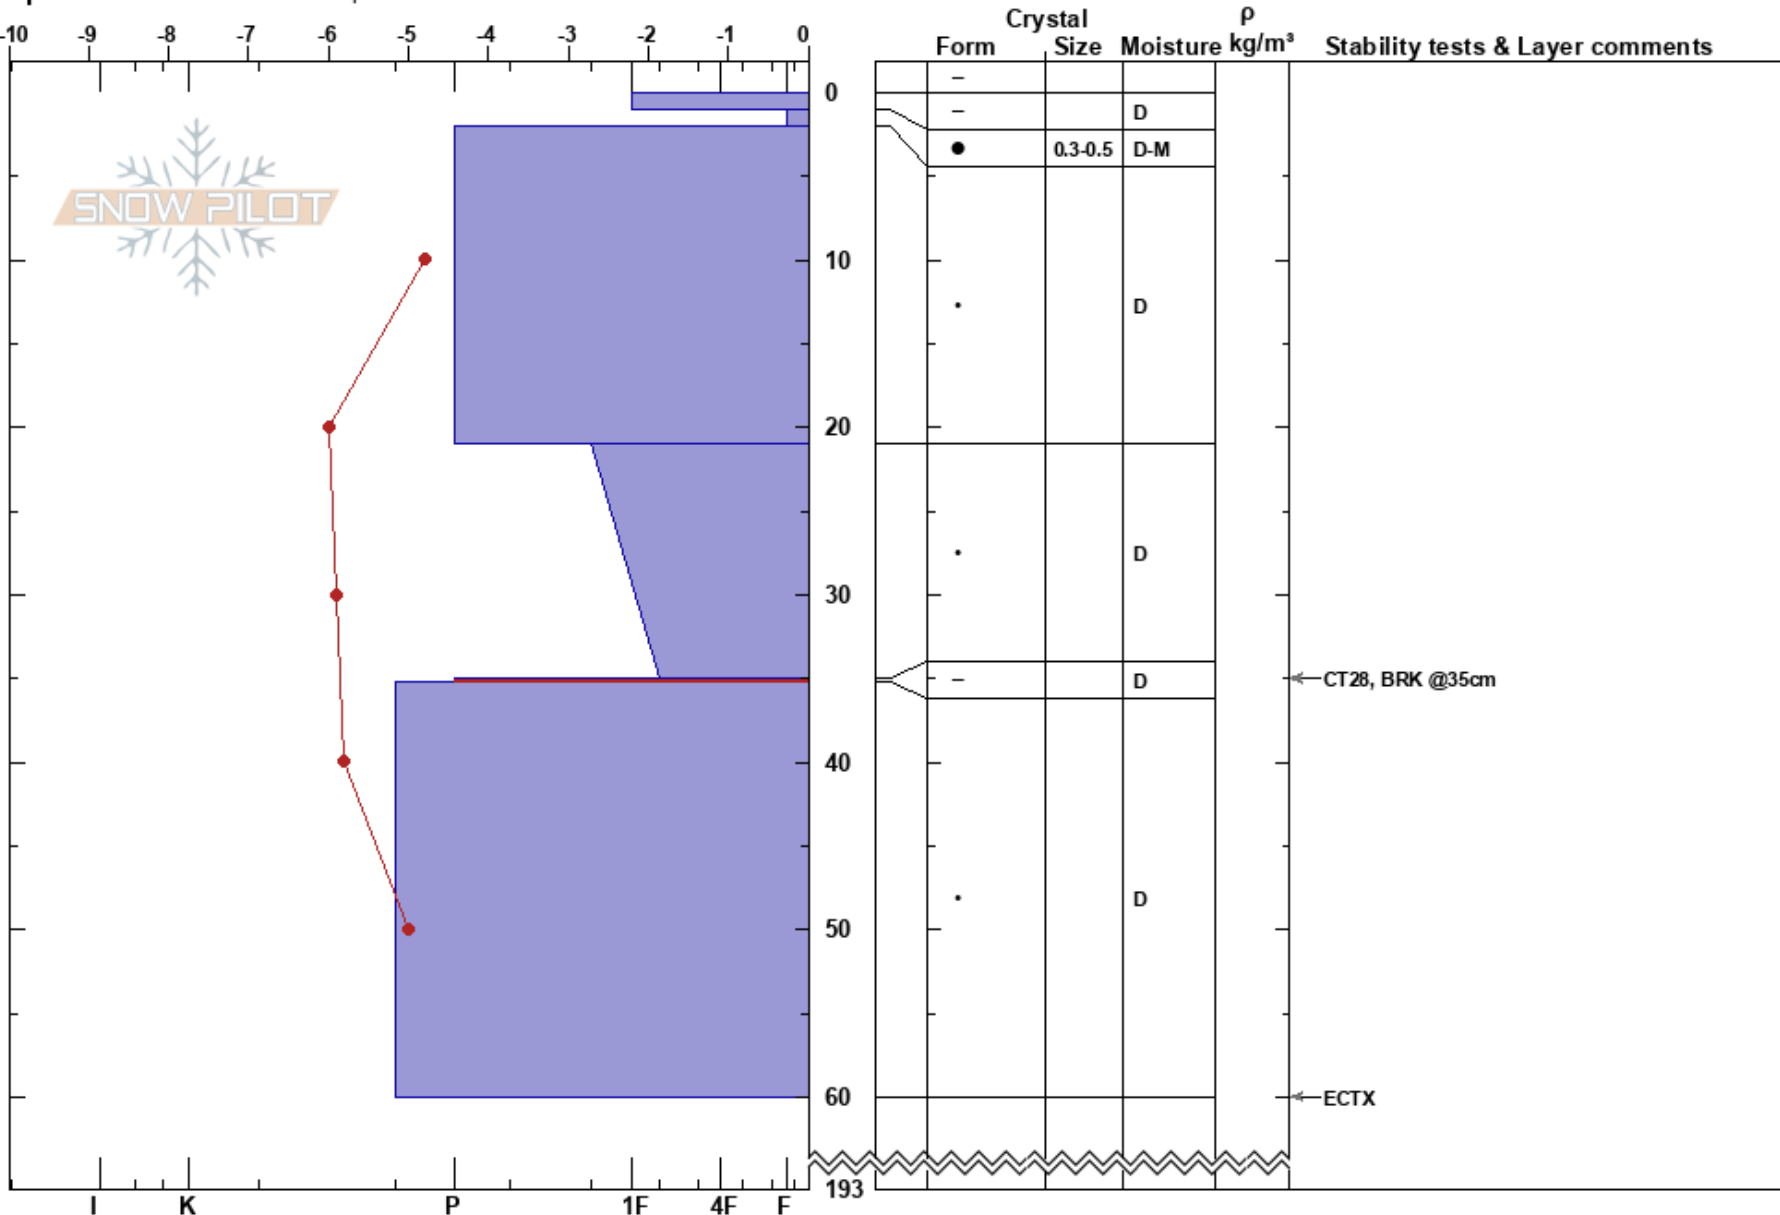

S. Skenören  
 Funäsfjällen  
 Sweden  
**Elevation:** 1008 m  
**Aspect:** S

John Wilcoxon  
 14/03/2022 - 12:15  
**Co-ord:** 33V 360546E 6946149N  
**Slope Angle:** 32°  
**Wind Loading:** yes

**Stability:** Very Good **HS:** 193 **Layer Notes:**  
**Air Temperature:** -1.4°C **PF:** 10 35-35.2cm: Problematic layer  
**Sky Cover:** FEW  
**Precipitation:** NO  
**Wind:** W Moderate

**Specifics:** We snowmobiled slope

**Notes:** OBJ: Temperaturprofil  
 Väder: lätt snödröj från V.