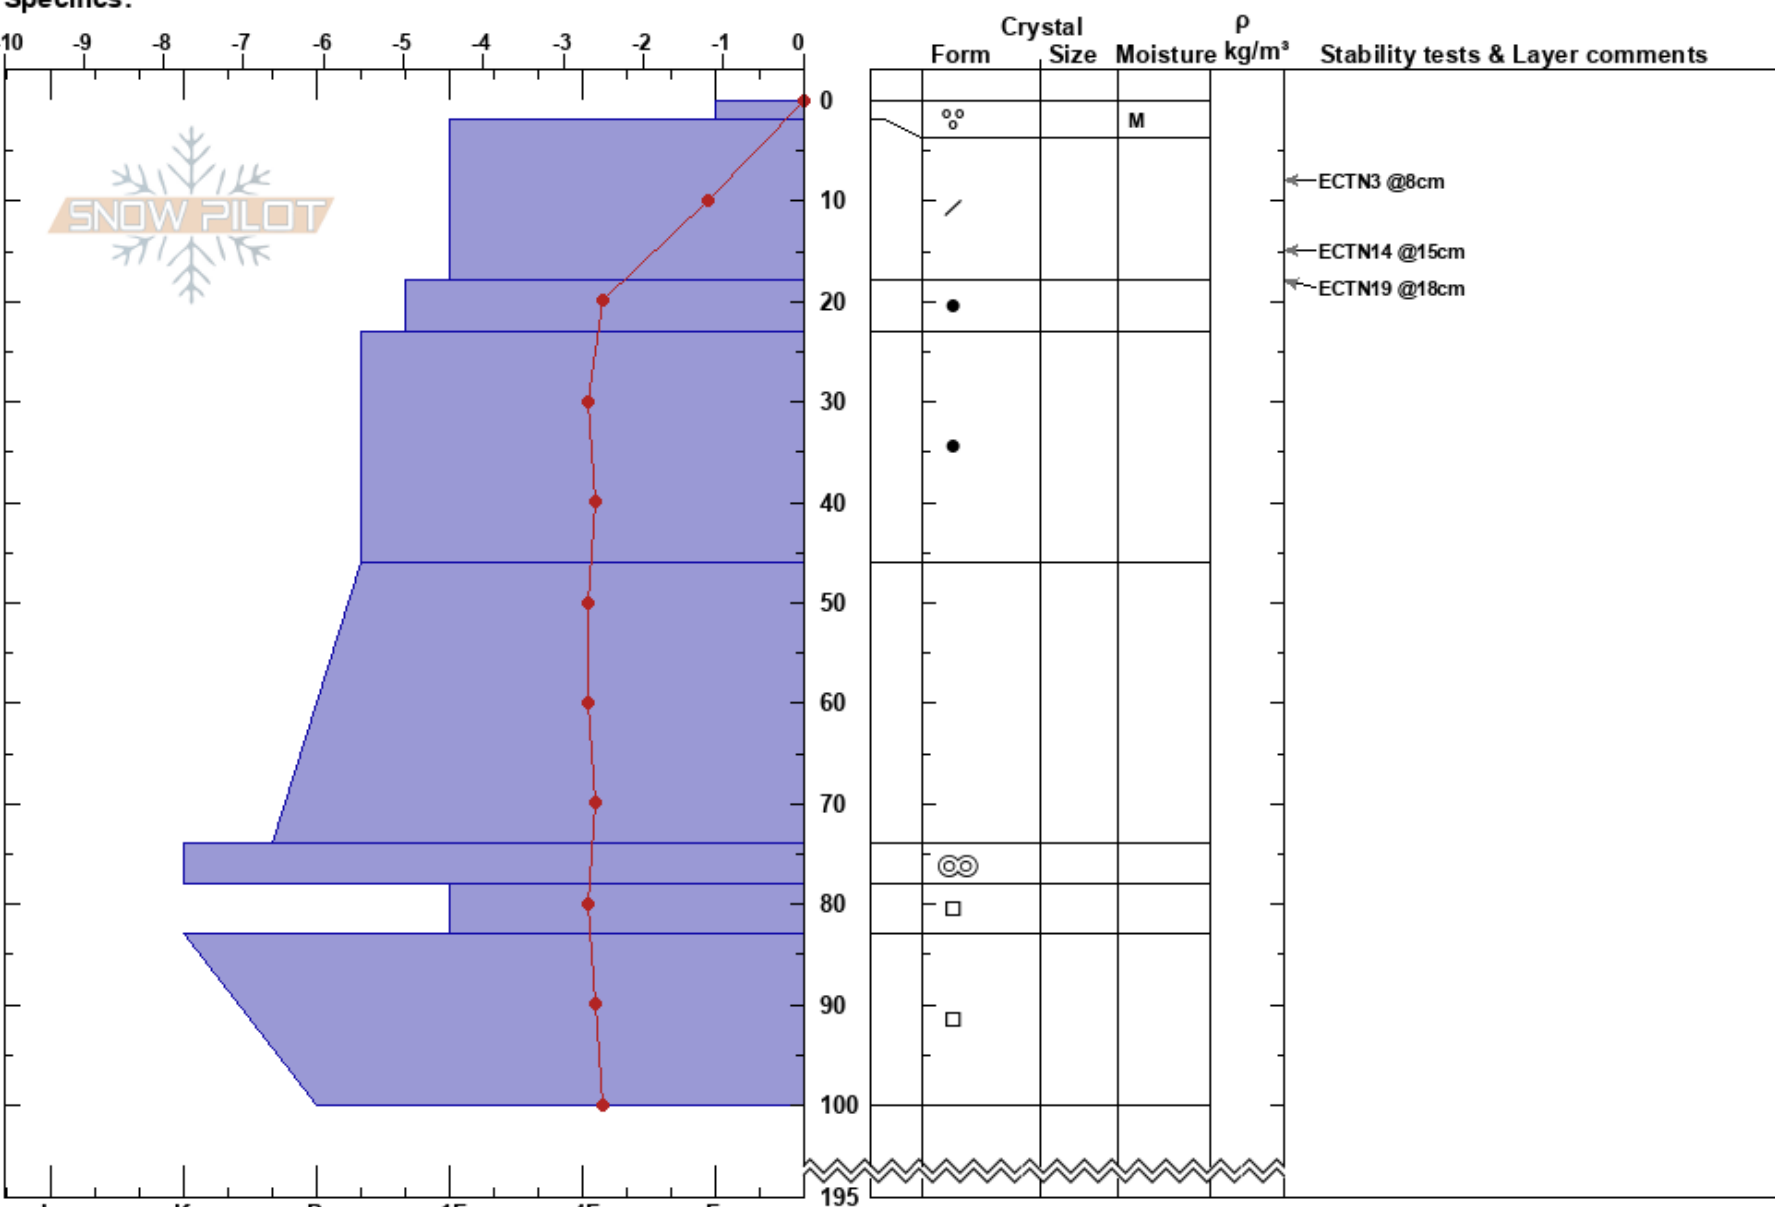

Brakkon 1026  
 Västra Vindelfjällen  
 Sweden  
**Elevation:** 1026 m  
**Aspect:** 126°  
**Specifics:**

Sam Hedman  
 14/03/2022 - 11:30  
**Co-ord:**  
**Slope Angle:** 30°  
**Wind Loading:** no

**Stability:** HS: 195  
**Air Temperature:** 7°C  
**Sky Cover:** CLR  
**Precipitation:** NO  
**Wind:** NW Light Breeze  
**Layer Notes:**