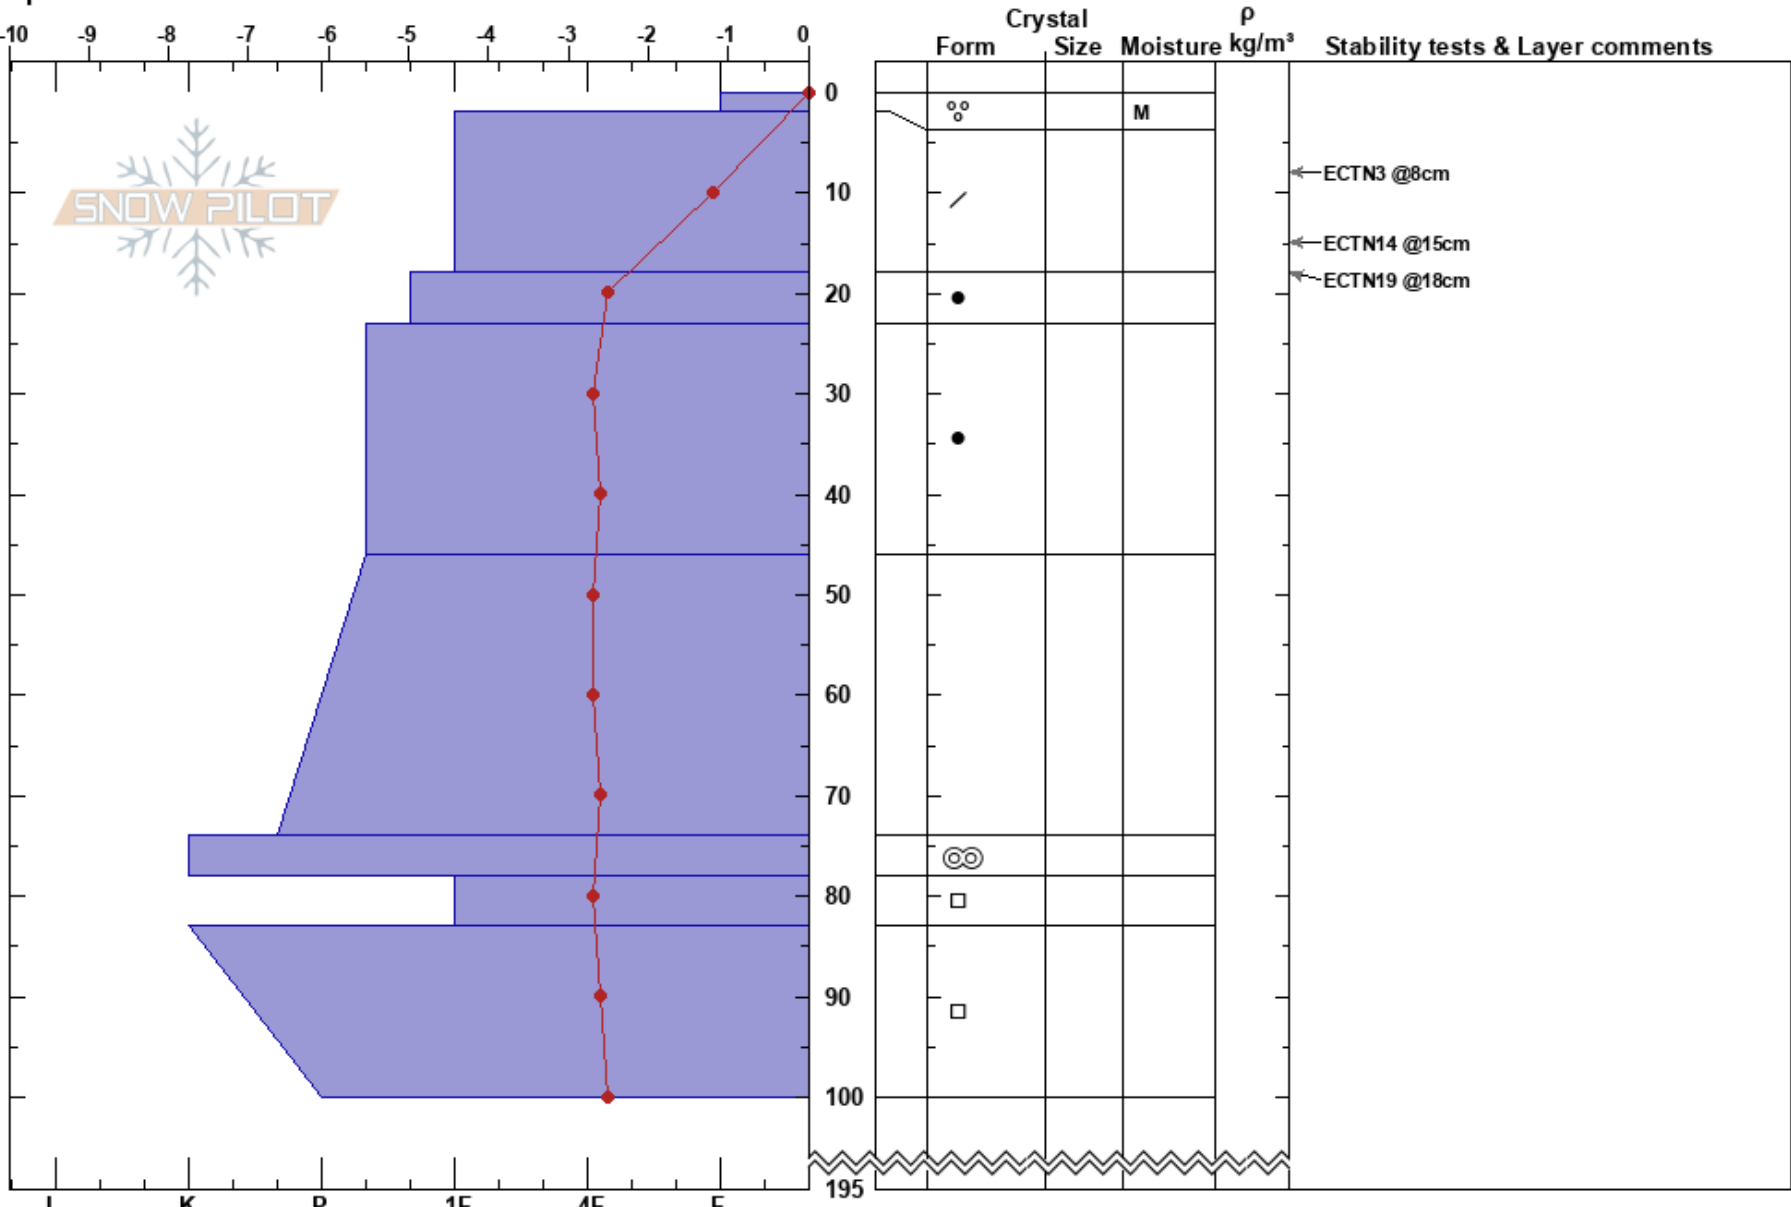

Brakkon 1026  
 Västra Vindelfjällen  
 Sweden  
**Elevation:** 1026 m  
**Aspect:** 126°  
**Specifics:**

Sam Hedman  
 14/03/2022 - 11:30  
**Co-ord:**  
**Slope Angle:** 30°  
**Wind Loading:** no

**Stability:** **HS:** 195 **Layer Notes:**  
**Air Temperature:** 7°C  
**Sky Cover:** CLR  
**Precipitation:** NO  
**Wind:** NW Light Breeze