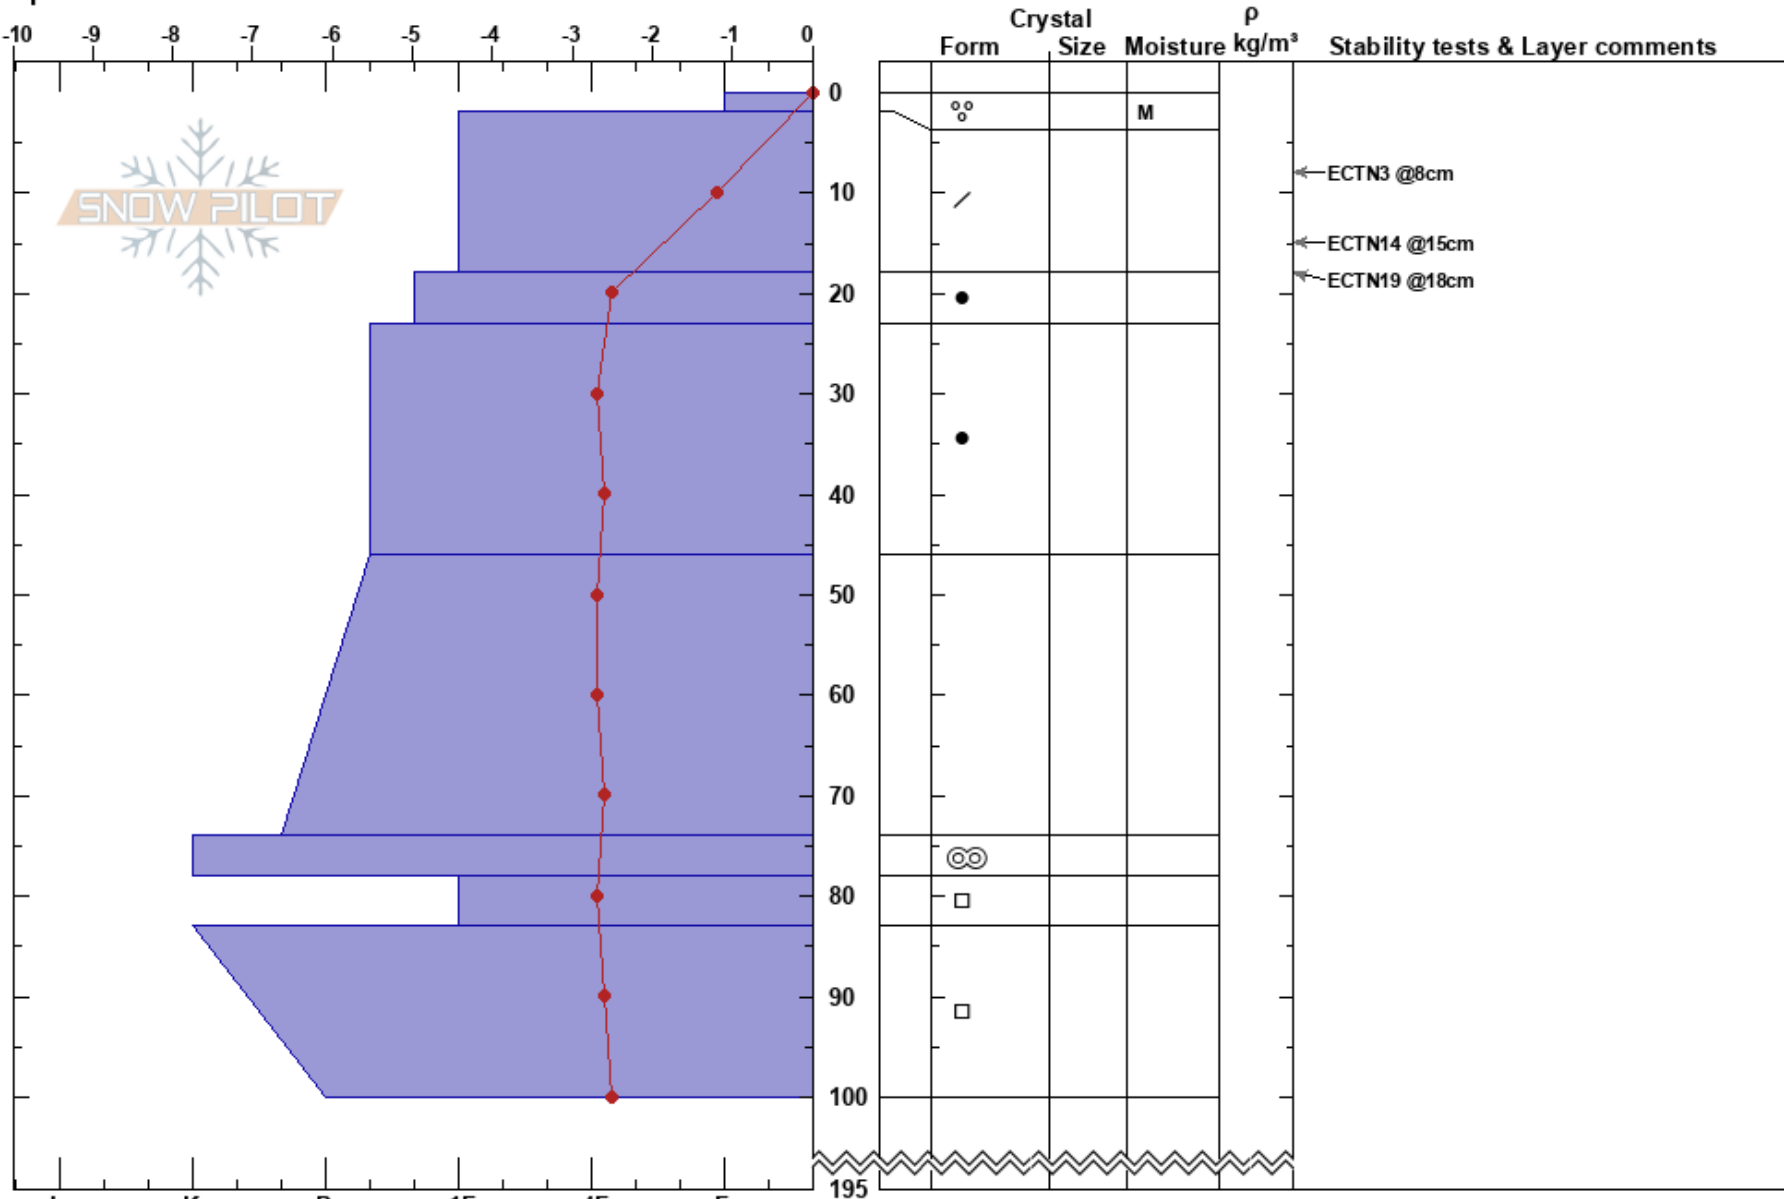

Brakkon 1026  
 Västra Vindelfjällen  
 Sweden  
**Elevation:** 1026 m  
**Aspect:** 126°  
**Specifics:**

Sam Hedman  
 14/03/2022 - 11:30  
**Co-ord:**  
**Slope Angle:** 30°  
**Wind Loading:** no

**Stability:**  
**Air Temperature:** 7°C  
**Sky Cover:** CLR  
**Precipitation:** NO  
**Wind:** NW Light Breeze

**HS:** 195  
**Layer Notes:**

**Notes:** Vackert vårvinterväder. Kallsnö i skuggan och solen värmer upp där den kommer åt.