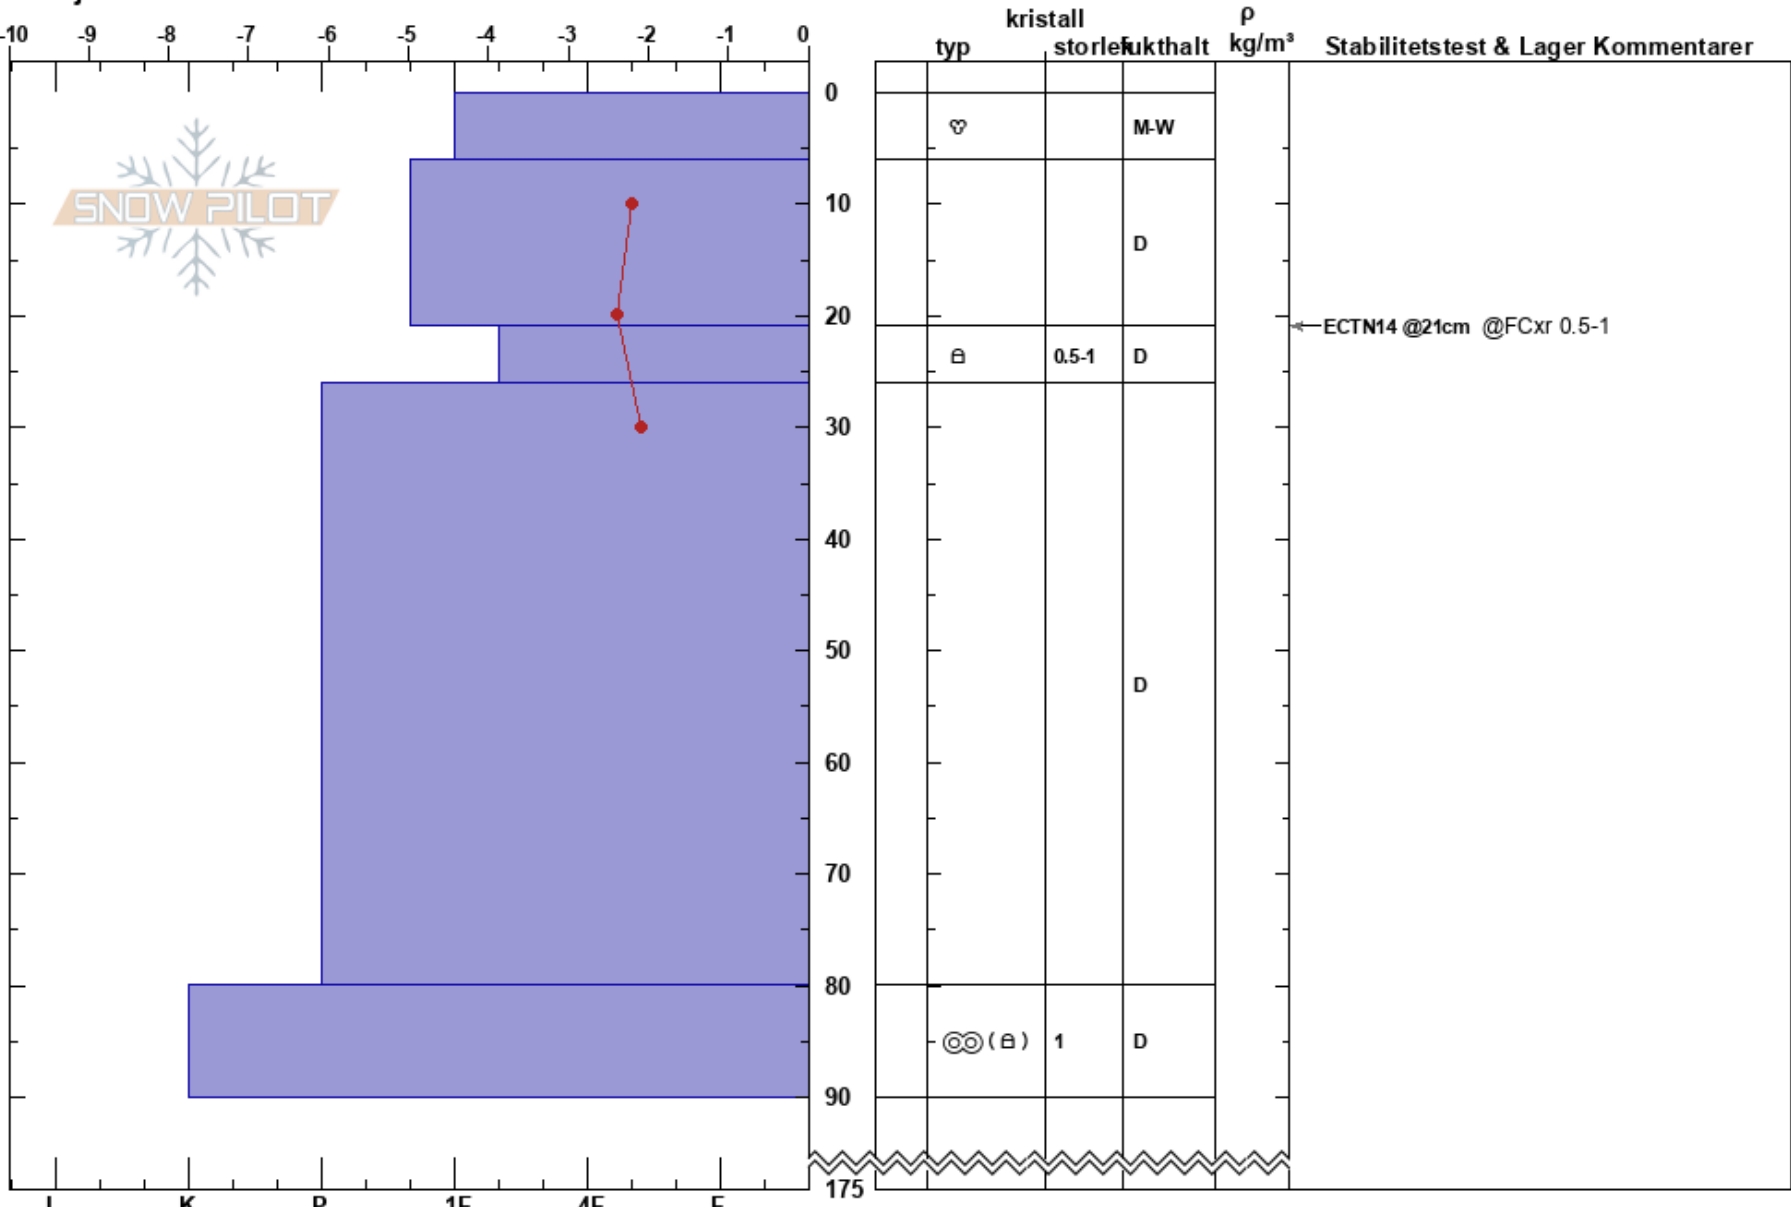

Grönfäll L Syltburken.
 Grönfället
 Sweden
 Höjd: 840 m
 Väderstreck: S
 Detaljerna:

Stefan Lundin
 13/03/2022 - 12:00
 Koordinat: 65.30329N, 15.52624E
 Lutning: 35°
 Snödrev: no

Instabilitet: **HS:175**
 Lufttemperatur: 5.9°C **PF: 5**
 Molnighet: CLR
 Nederbörd: NO
 Vind: Calm

Lager Kommentarer:

Noteringar (beskrivning av terräng): Brant solbelyst sluttning med mycket klippformationer runt om.