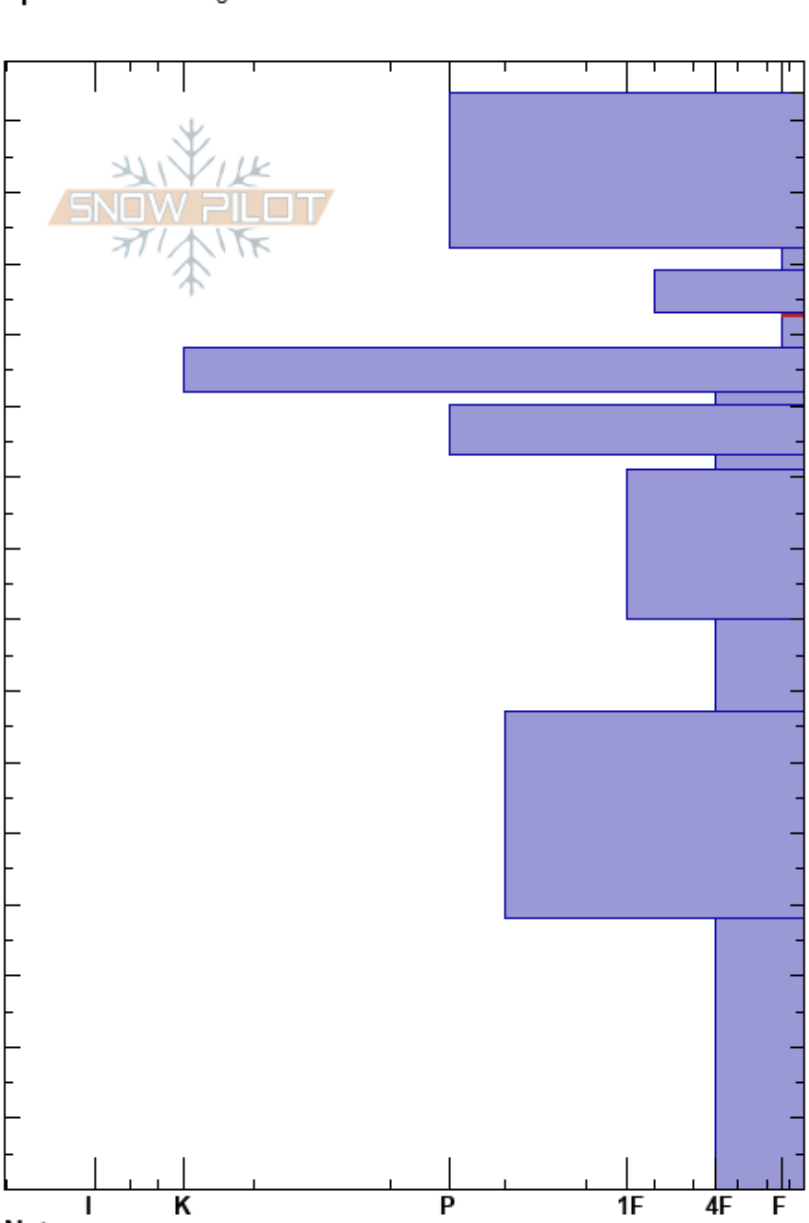

220312 Watrous SE  
 Front Range  
 CO  
**Elevation:** 11995 ft  
**Aspect:** SE  
**Specifics:** Cracking

Ryan Zarter  
 03/12/2022 - 12:45pm  
**Co-ord:** 39.71310N, -105.84640W  
**Slope Angle:** 32°  
**Wind Loading:** yes

**Stability:**  
**Air Temperature:** -8°C  
**Sky Cover:** SCT  
**Precipitation:** NO  
**Wind:** NW Moderate

**HS:** 154  
 123-118cm: Problematic layer

Crystal Form	Crystal Size	Moisture	$\rho$ kg/m <sup>3</sup>	Stability tests & Layer comments
/	0.3			
•	0.3	D		
/	0.3	D		
•	0.5	D		
□	0.5	D		←ECTPV @123cm
⊙		D		←ECTP6 @123cm
□	0.5	D		
⊙	1	D		
□	1	D		
•	1	D		
□	2	D		
⊙	2	D		
^	3	D		