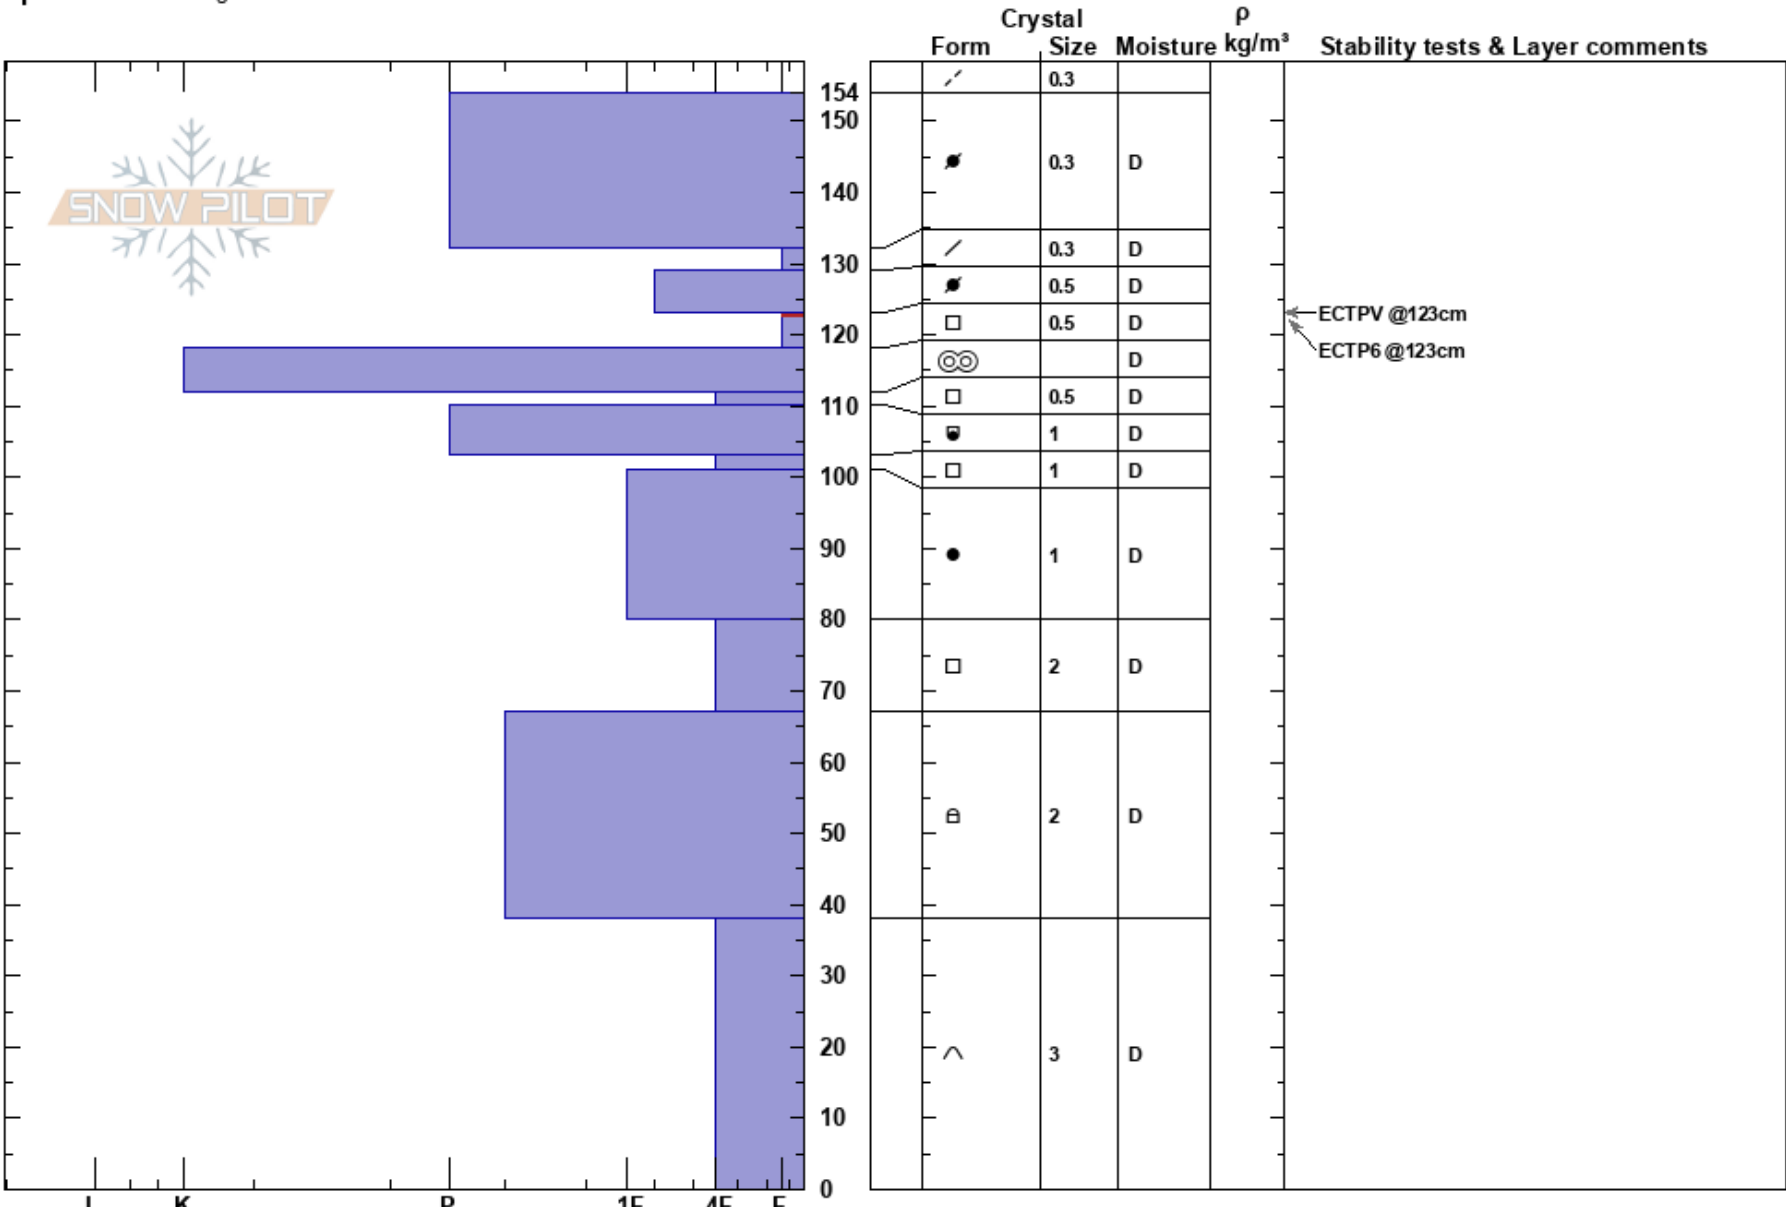

220312 Watrous SE  
 Front Range  
 CO  
**Elevation:** 11995 ft  
**Aspect:** SE  
**Specifics:** Cracking

Ryan Zarter  
 03/12/2022 - 12:45pm  
**Co-ord:** 39.71310N, -105.84640W  
**Slope Angle:** 32°  
**Wind Loading:** yes

**Stability:**  
**Air Temperature:** -8°C  
**Sky Cover:** SCT  
**Precipitation:** NO  
**Wind:** NW Moderate

**HS:** 154  
**Layer Notes:**  
 123-118cm: Problematic layer

**Notes:**