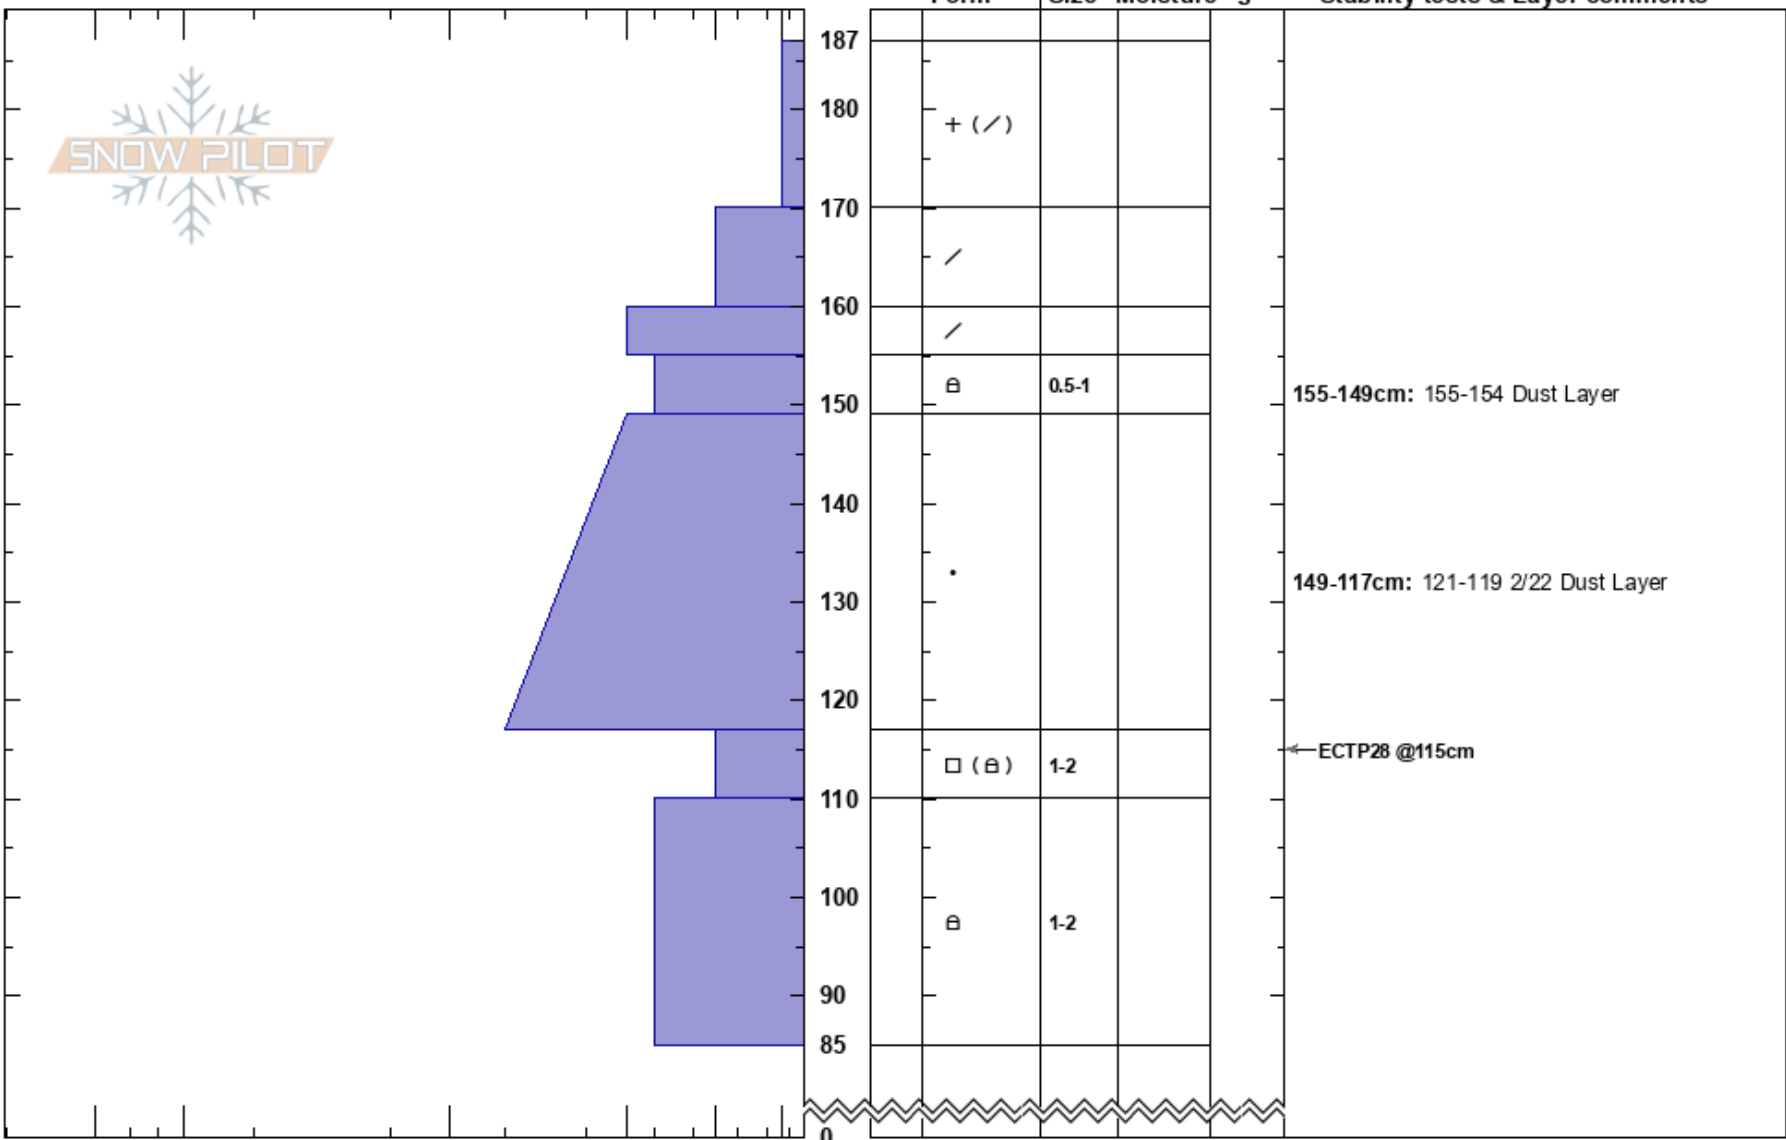

Puzzle Pass  
 San Juan Range  
 CO  
**Elevation:** 11500 ft  
**Aspect:** 352°  
**Specifics:**

Chris Bilbrey  
 03/11/2022 - 12:30pm  
**Co-ord:** 37.40305N, -108.03599W  
**Slope Angle:**  
**Wind Loading:** yes

**Stability:**  
**Air Temperature:** -11°C  
**Sky Cover:** CLR  
**Precipitation:** NO  
**Wind:** N Strong

**HS:** 187  
**Layer Notes:**  
 155-149cm: 155-154 Dust Layer  
 149-117cm: 121-119 2/22 Dust Layer  
 117-110cm: Problematic layer