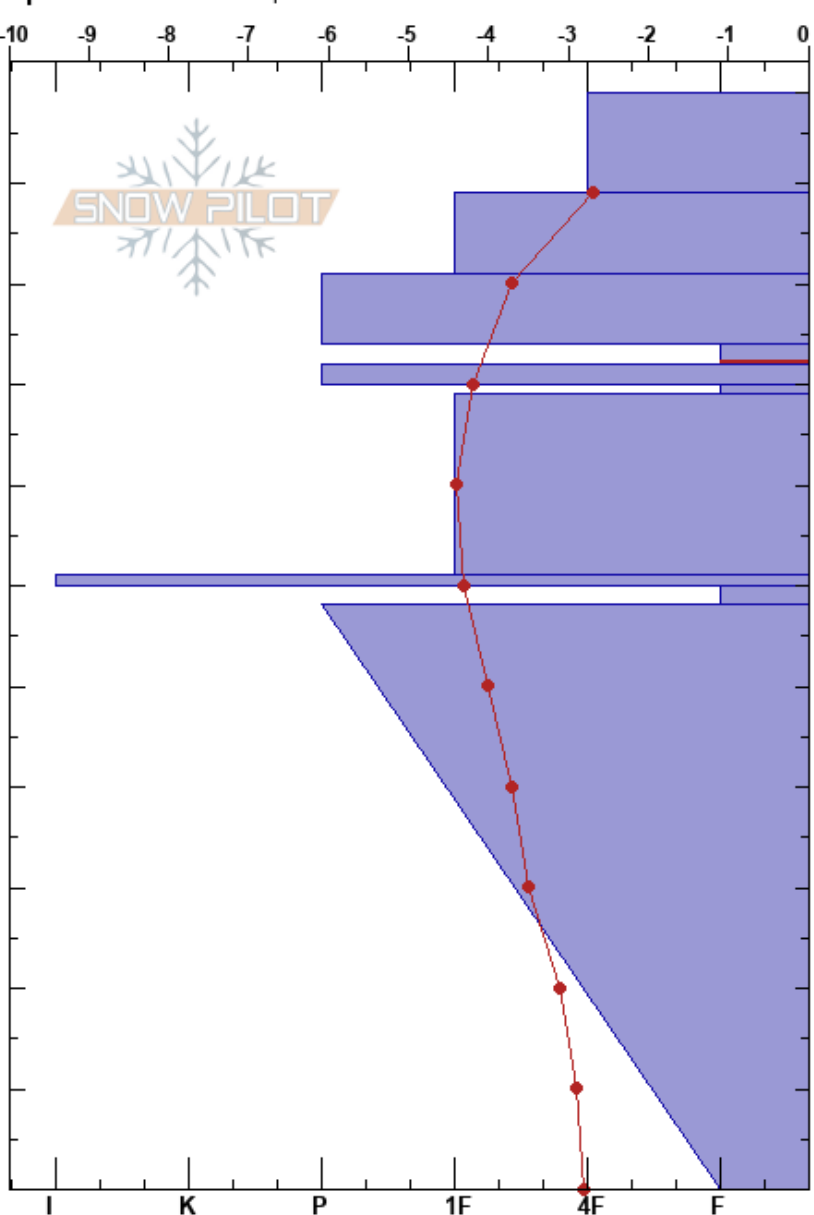

Kellostapuli  
 Finland  
 Elevation: 383 m  
 Aspect: N  
 Specifics: We skied slope

Tuomo Poukkanen  
 11/03/2022 - 16:20  
 Co-ord: 67.59185N, 24.23191E  
 Slope Angle: 32°  
 Wind Loading: no

Stability: Fair  
 Air Temperature: 2.2°C  
 Sky Cover: BKN  
 Precipitation: NO  
 Wind: W Light Breeze

HS: 109  
 PF: 17  
 84-82cm: Problematic layer  
 58-0cm: haurasta!

Height (cm)	Crystal		Moisture	$\rho$ kg/m <sup>3</sup>	Stability tests & Layer comments
	Form	Size			
109					
100					
90					
80	/ (v)				← CT4, SP @82cm ← ECTP6 @82cm
70					
60	■				← ECTP11 @61cm jään päältä
50					
40					
30					
20					
10					
0					

Notes: Maa kivirakkaa. Pohjoisharjanteen luoteen puolelta. Alempi lähtöalue.