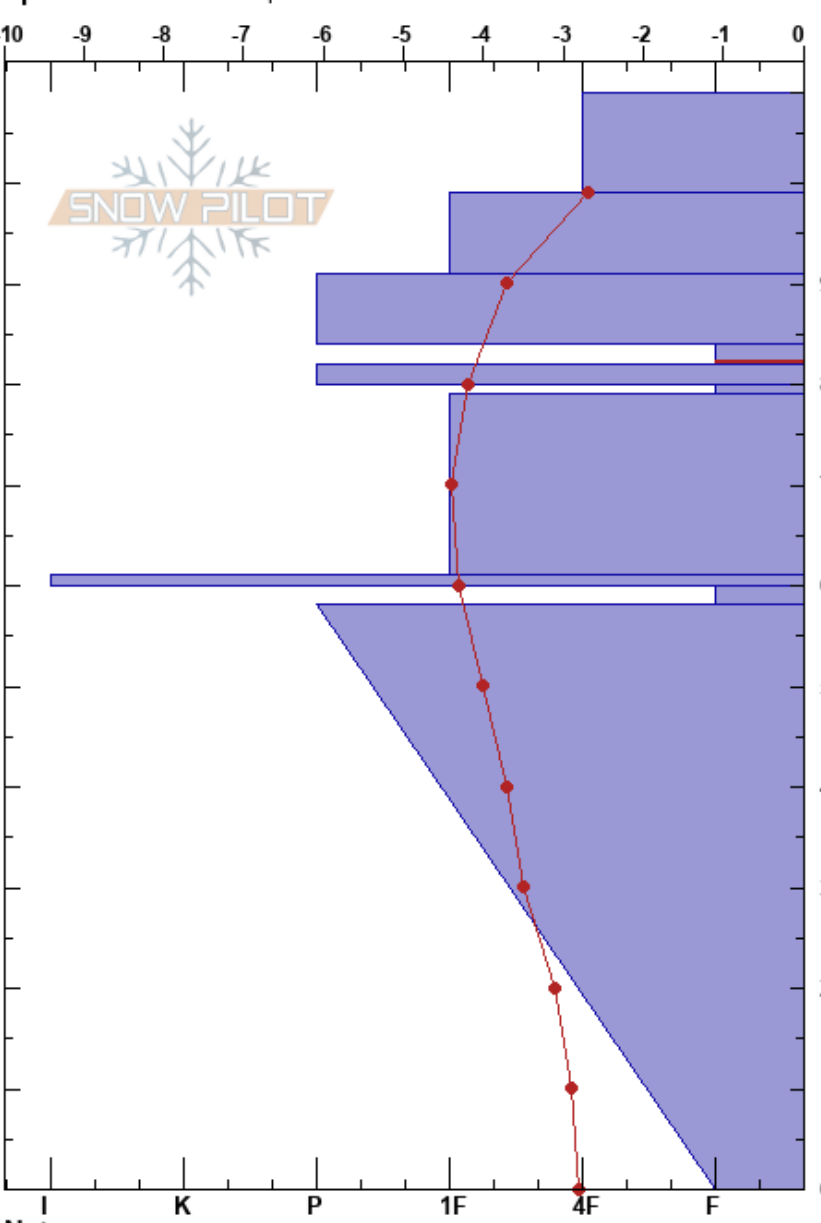

Kellostapuli  
 Finland  
 Elevation: 383 m  
 Aspect: N  
 Specifics: We skied slope

Tuomo Poukkanen  
 11/03/2022 - 16:20  
 Co-ord: 67.59185N, 24.23191E  
 Slope Angle: 32°  
 Wind Loading: no

Stability: Fair  
 Air Temperature: 2.2°C  
 Sky Cover: BKN  
 Precipitation: NO  
 Wind: W Light Breeze

HS: 109  
 PF: 17  
 84-82cm: Problematic layer  
 58-0cm: haurasta!

Height (cm)	Crystal		Moisture	$\rho$ kg/m <sup>3</sup>	Stability tests & Layer comments
	Form	Size			
109					
100					
90					
80	/ (v)				CT4, SP @82cm ECTP6 @82cm
70					
60	■				ECTP11 @61cm jään päältä
50					
40					
30					
20					
10					
0					

Notes: Maa kivirakkaa. Pohjoisharjanteen luoteen puolelta. Alempi lähtöalue.