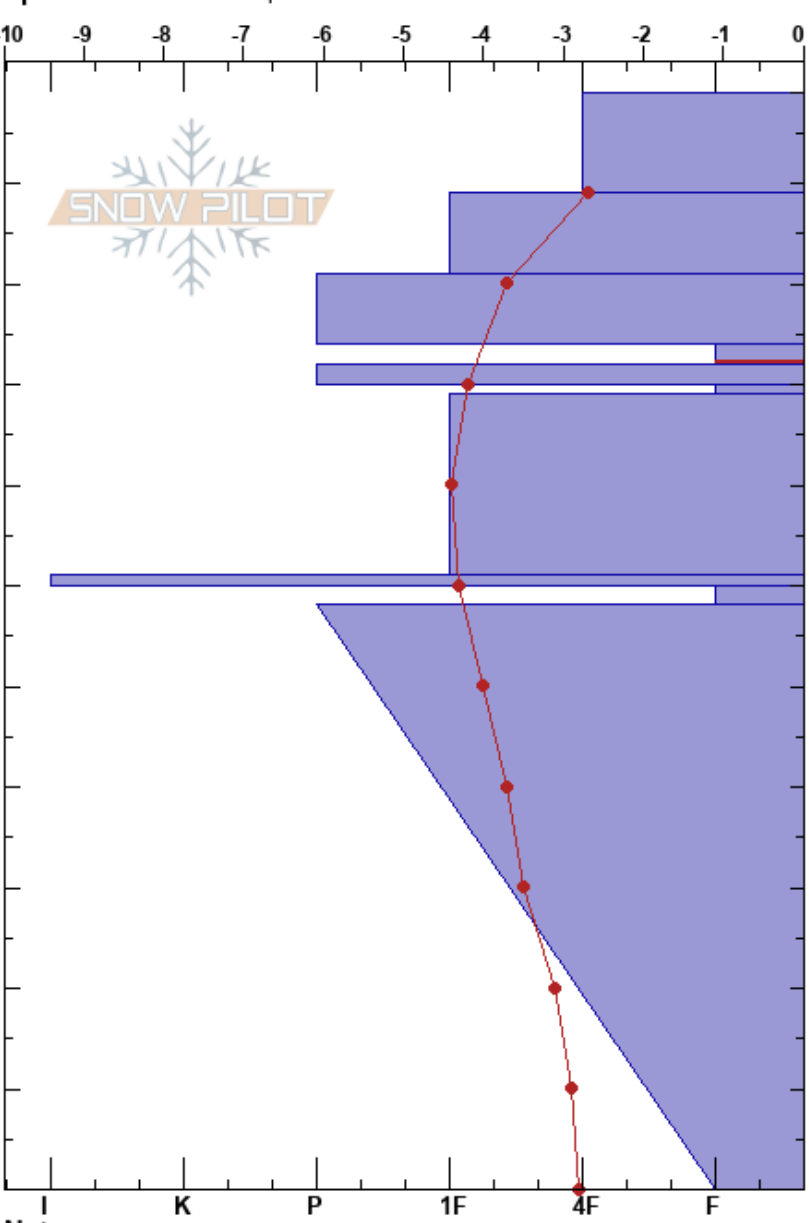

Kellostapuli
 Finland
 Elevation: 383 m
 Aspect: N
 Specifics: We skied slope

Tuomo Poukkanen
 11/03/2022 - 16:20
 Co-ord: 67.59185N, 24.23191E
 Slope Angle: 32°
 Wind Loading: no

Stability: Fair
 Air Temperature: 2.2°C
 Sky Cover: BKN
 Precipitation: NO
 Wind: W Light Breeze

HS: 109
 PF: 17
 84-82cm: Problematic layer
 58-0cm: haurasta!

Height (cm)	Crystal		Moisture	ρ kg/m ³	Stability tests & Layer comments
	Form	Size			
109					
100					
90					
80	/ (v)				← CT4, SP @82cm ← ECTP6 @82cm
70					
60	■				← ECTP11 @61cm jään päältä
50					
40					
30					
20					
10					
0					

Notes: Maa kivirakkaa. Pohjoisharjanteen luoteen puolelta. Alempi lähtöalue.