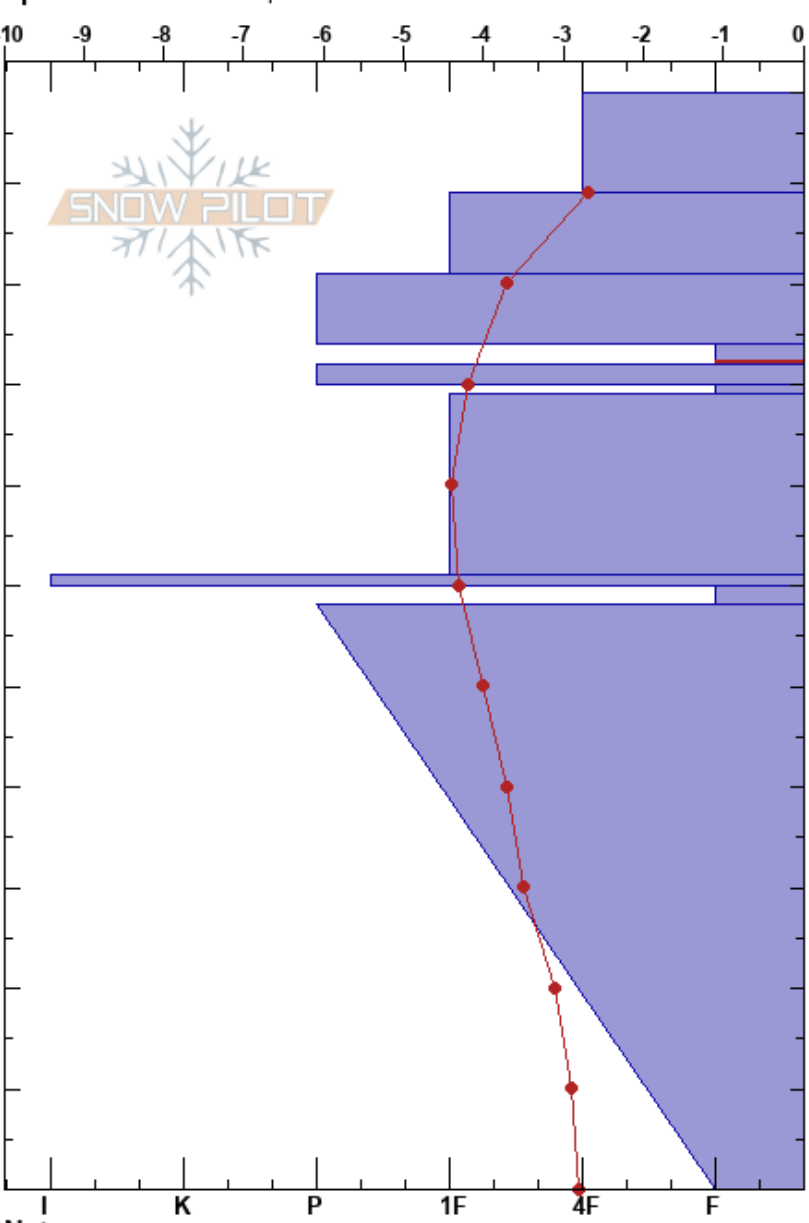

Kellostapuli  
 Finland  
 Elevation: 383 m  
 Aspect: N  
 Specifics: We skied slope

Tuomo Poukkanen  
 11/03/2022 - 16:20  
 Co-ord: 67.59185N, 24.23191E  
 Slope Angle: 32°  
 Wind Loading: no

Stability: Fair  
 Air Temperature: 2.2°C  
 Sky Cover: BKN  
 Precipitation: NO  
 Wind: W Light Breeze

HS: 109  
 PF: 17  
 84-82cm: Problematic layer  
 58-0cm: haurasta!

Height (cm)	Crystal		Moisture	ρ kg/m³	Stability tests & Layer comments
	Form	Size			
109					
100					
90					
80	/ (v)				← CT4, SP @82cm ← ECTP6 @82cm
70					
60	■				← ECTP11 @61cm jään päältä
50					
40					
30					
20					
10					
0					

Notes: Maa kivirakkaa. Pohjoisharjanteen luoteen puolelta. Alempi lähtöalue.