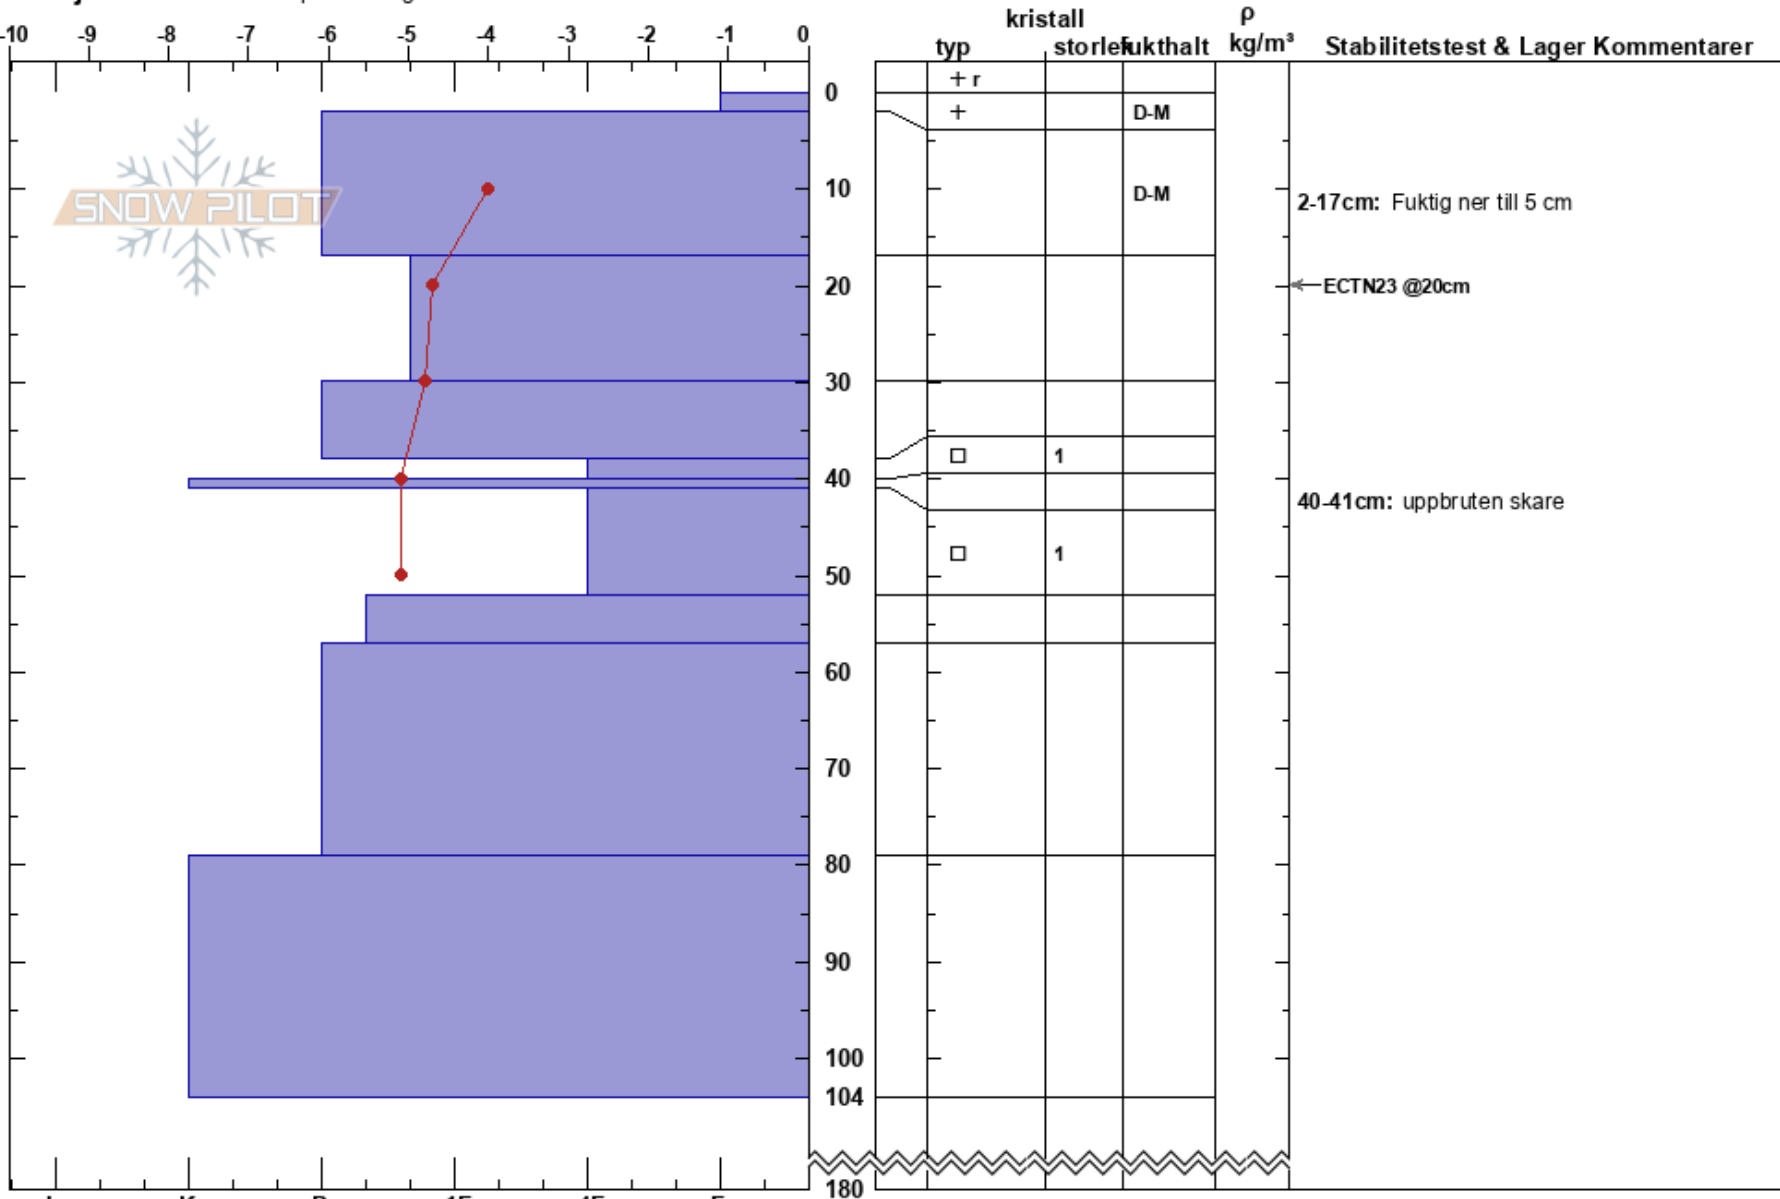

Nedan mätkullen  
 Abisko  
 Sweden  
 Höjd: 905 m  
 Väderstreck: E

Abisko Nuolja  
 11/03/2022 - 13:29  
**Koordinat:** 68.36449N, 18.72328E  
**Lutning:** 25°  
**Snödrav:** no

**Instabilitet:** Very Good  
**Lufttemperatur:** 0.5°C  
**Molnighet:** OVC  
**Nederbörd:** S-1  
**Vind:** W Svagvind (1-7m/s)

**HS:** 180  
**Lager Kommentarer:**  
 2-17cm: Fuktig ner till 5 cm  
 40-41cm: uppbruten skare

**Detaljerna:** Vi åkte skidor på slutningen

**Noteringar (beskrivning av terräng):** Nedan krön, sten och gräshed i botten.  
 Låga moln som kom och gick.