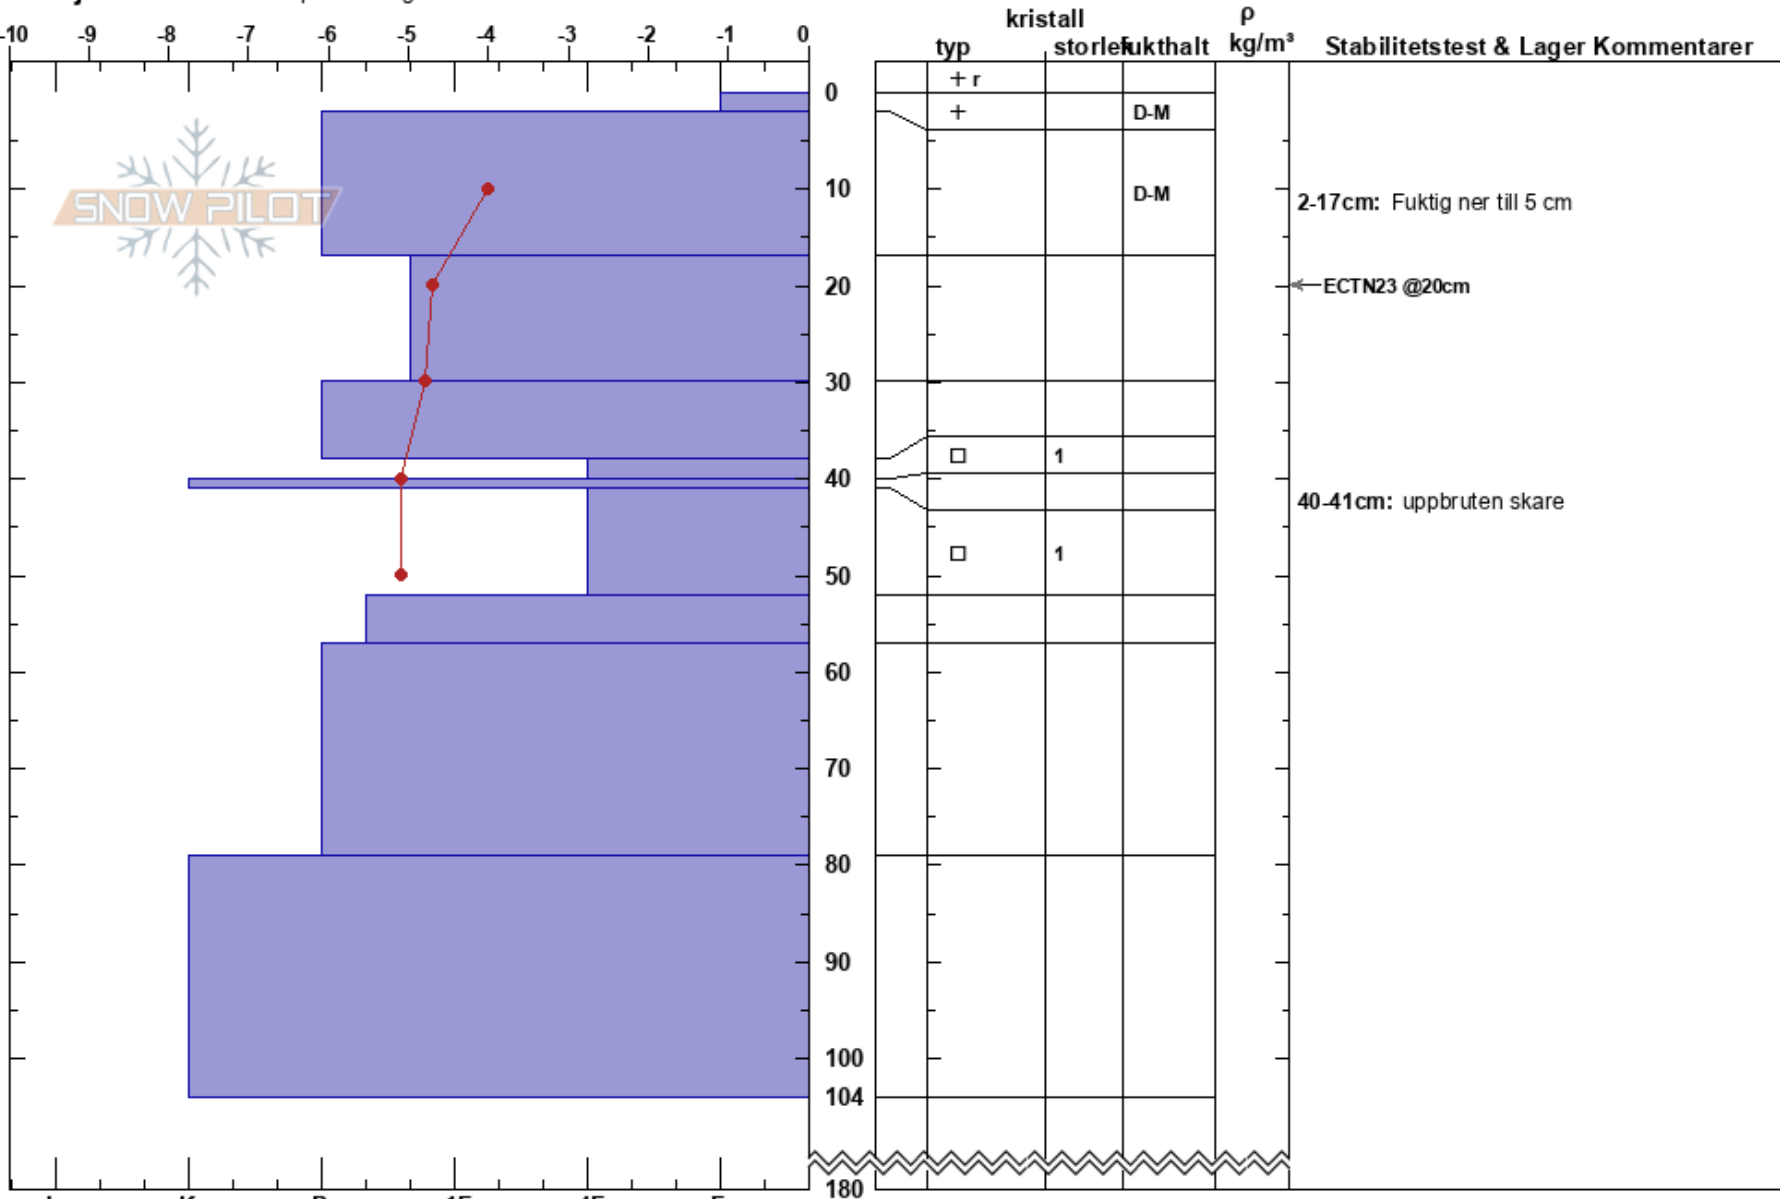

Nedan mätkullen
Abisko
Sweden
Höjd: 905 m
Väderstreck: E

Abisko Nuolja
11/03/2022 - 13:29
Koordinat: 68.36449N, 18.72328E
Lutning: 25°
Snödrav: no

Instabilitet: Very Good
Lufttemperatur: 0.5°C
Molnighet: OVC
Nederbörd: S-1
Vind: W Svagvind (1-7m/s)

HS: 180
Lager Kommentarer:
2-17cm: Fuktig ner till 5 cm
40-41cm: uppbruten skare

Detaljerna: Vi åkte skidor på slutningen

Noteringar (beskrivning av terräng): Nedan krön, sten och gräshed i botten.
Låga moln som kom och gick.