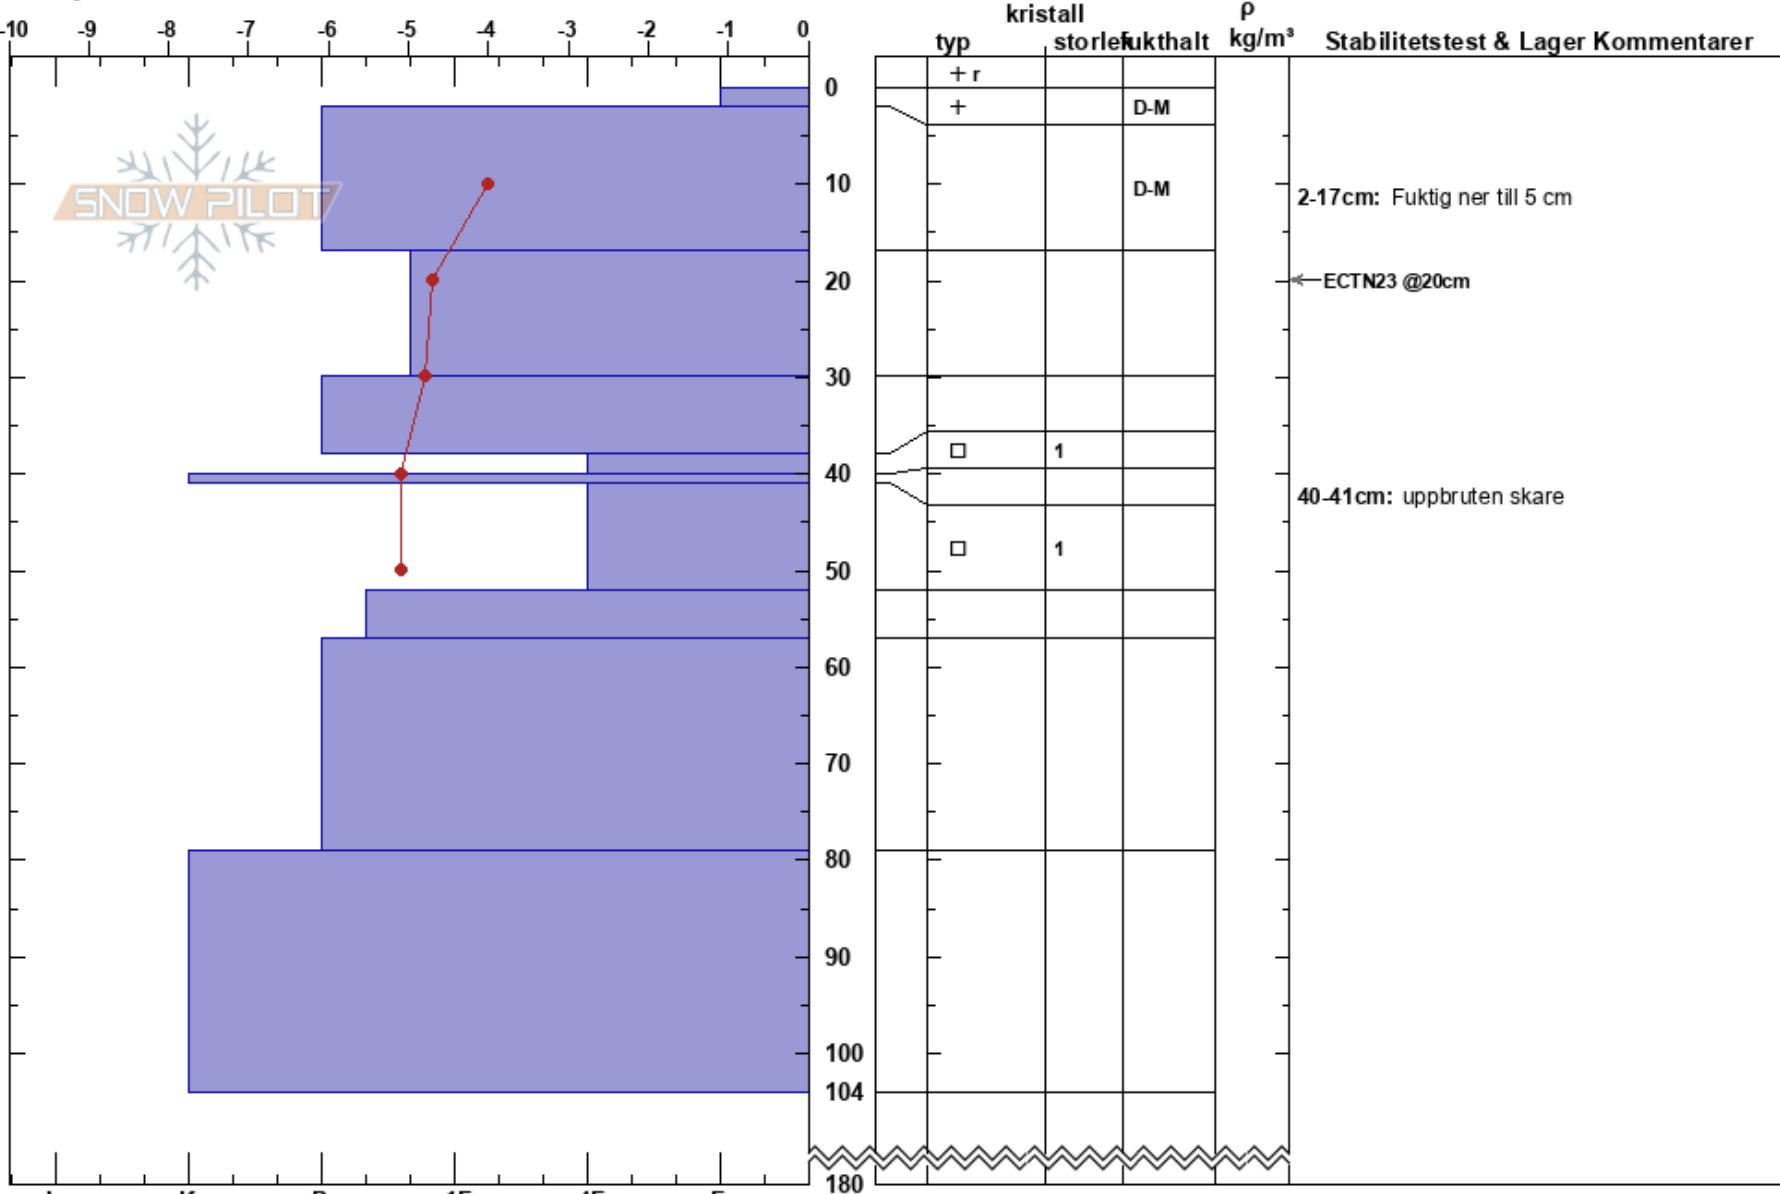

Nedan mätkullen  
Abisko  
Sweden  
Höjd: 905 m  
Väderstreck: E

Abisko Nuolja  
11/03/2022 - 13:29  
Koordinat: 68.36449N, 18.72328E  
Lutning: 25°  
Snödräv: no

Instabilitet: Very Good  
Lufttemperatur: 0.5°C  
Molnighet: OVC  
Nederbörd: S-1  
Vind: W Svagvind (1-7m/s)

HS: 180  
Lager Kommentarer:  
2-17cm: Fuktig ner till 5 cm  
40-41cm: uppbruten skare

Detaljerna: Vi åkte skidor på slutningen

Noteringar (beskrivning av terräng): Nedan krön, sten och gräshed i botten.  
Låga moln som kom och gick.