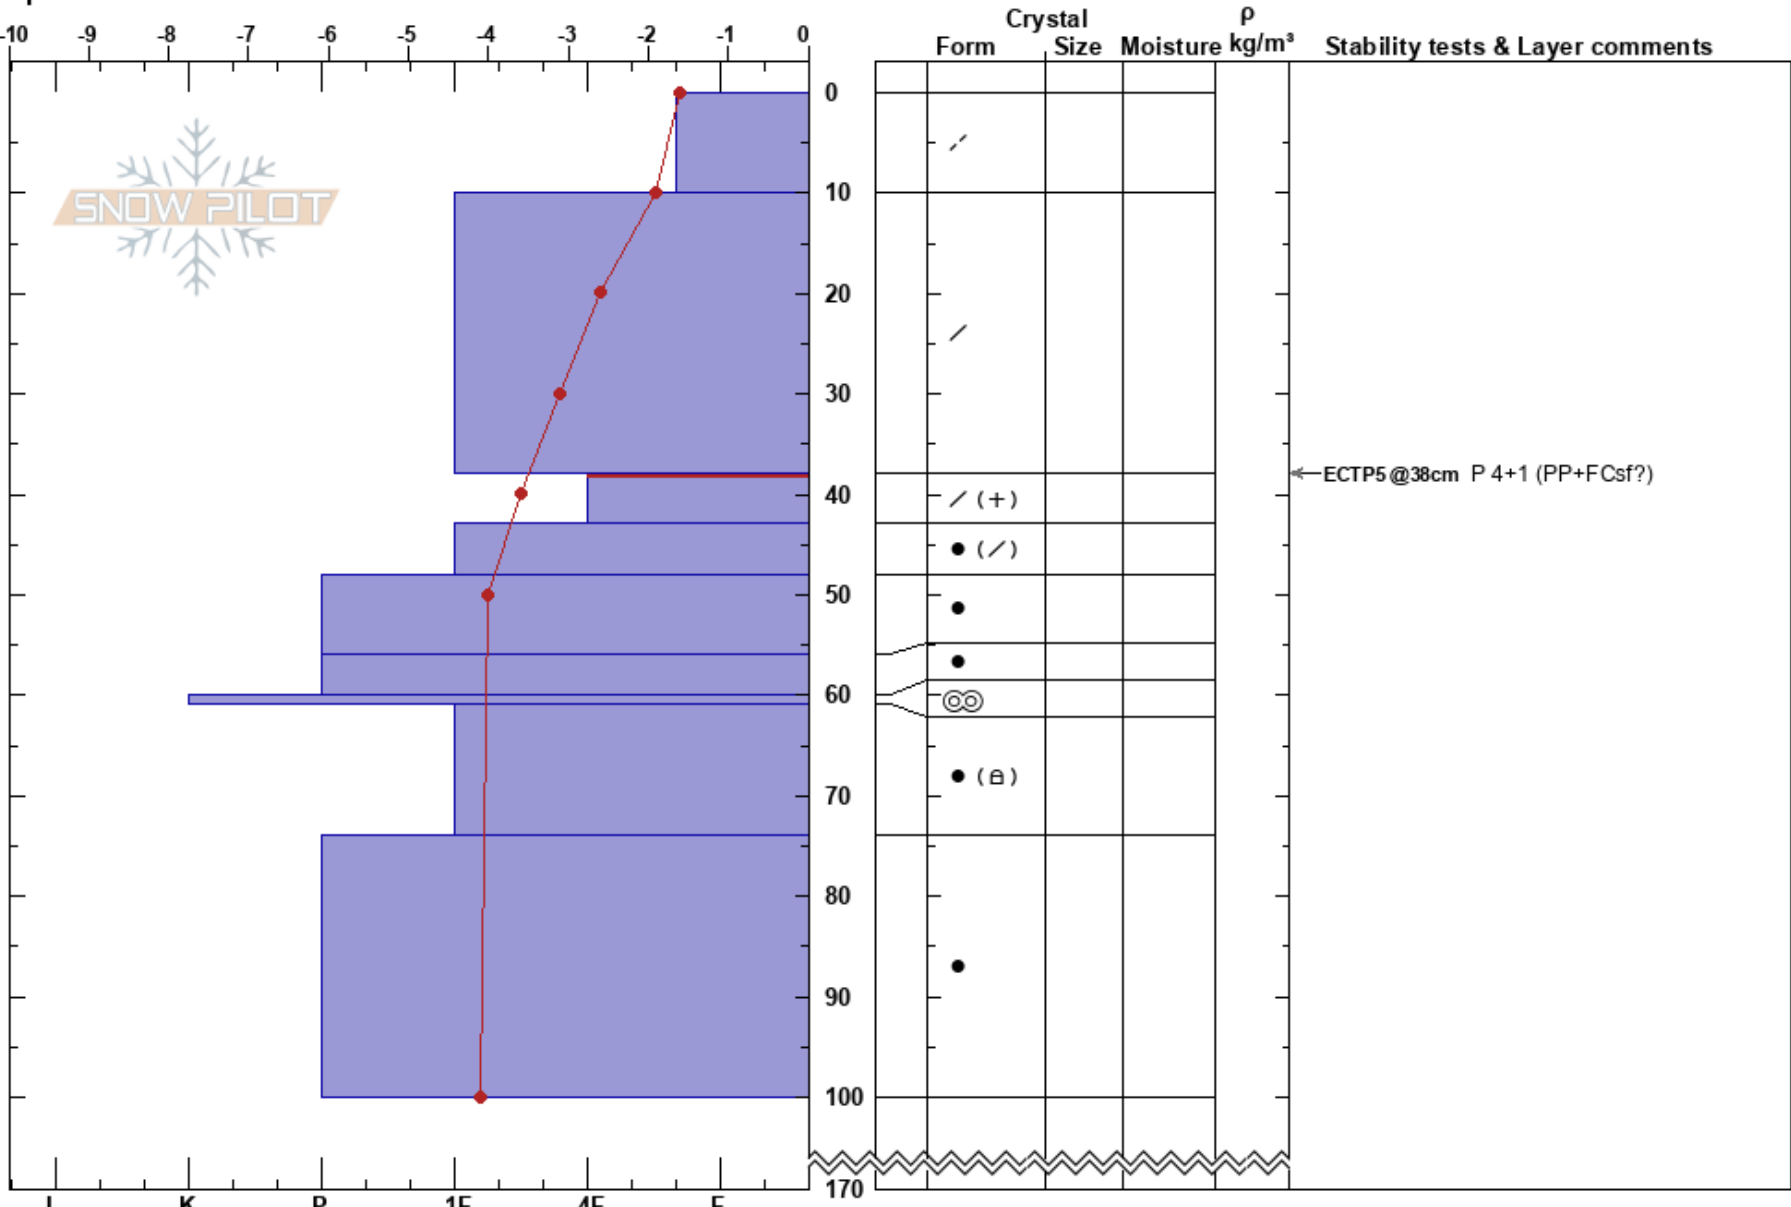

Kungsliften NO
 Västra Vindelfjällen
 Sweden
Elevation: 1120 m
Aspect: 45°
Specifics:

Anton Grindgärds
 11/03/2022 - 10:15
Co-ord:
Slope Angle: 38°
Wind Loading:

Stability: **HS: 170** **Layer Notes:**
Air Temperature: 0.1°C 38-43cm: Problematic layer
Sky Cover: BKN
Precipitation: NO
Wind: NW Light Breeze

Notes: Brant liten sluttning, skrådrevad från NV-V. Hoppade av hela sluttningen på skidor, inget hände trots lätta P resultat. Tunna nya drevsnöflak intill som är reactive.