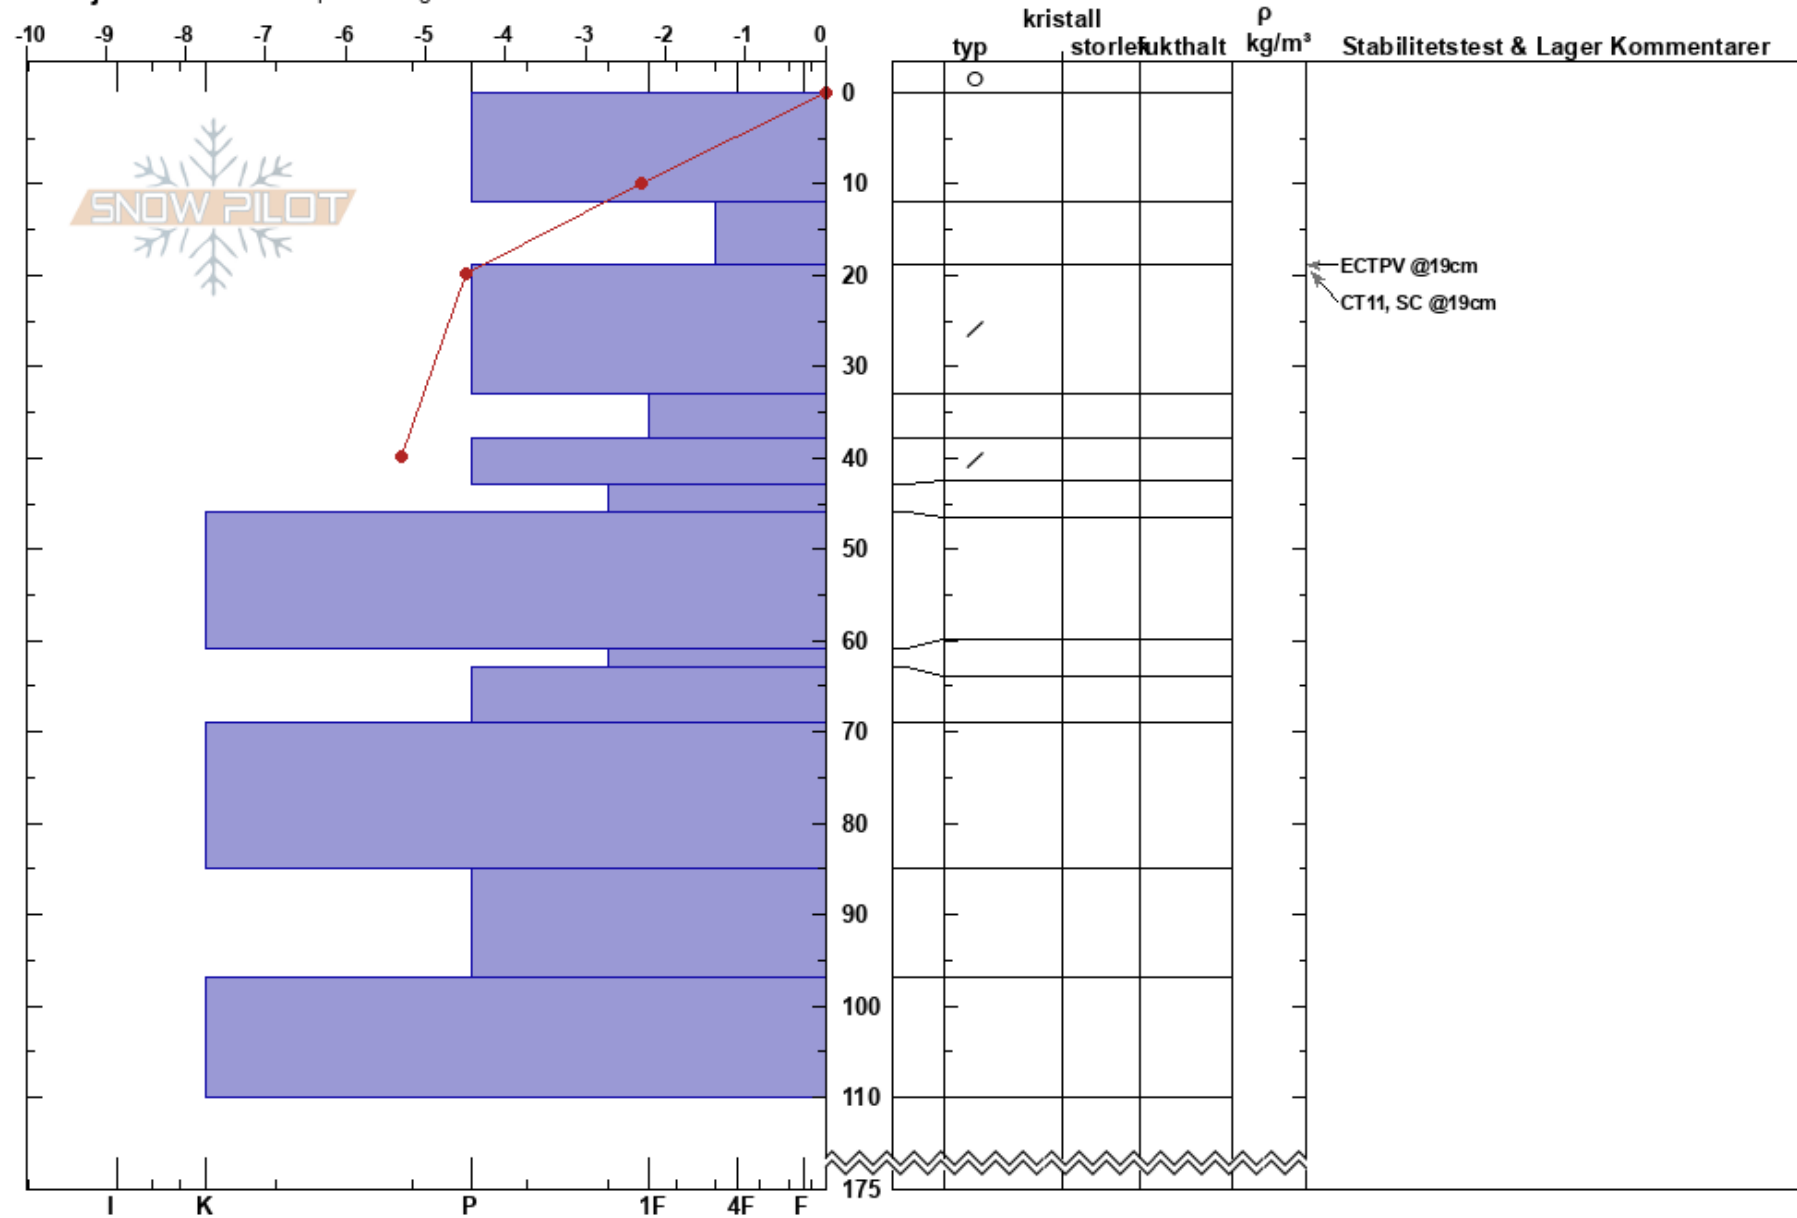

Klöverfjället
Borgafjäll
Sweden
Höjd: 988 m

Susanne Lindqvist
11/03/2022 - 11:00
Koordinat: 64.88831N, 15.08290E
Lutning: 28°
Snödrev: no

Instabilitet: HS: 175 Lager Kommentarer:
Lufttemperatur: 2.4°C PF: 10 12-19cm: mestorosväckandelagret
Molnighet: OVC
Nederbörd: NO
Vind: N Svagvind (1-7m/s)

Detaljerna: Vi åkte skidor på slutningen

Noteringar (beskrivning av terräng): Snöytan täckt av små snöklumpar. Dessa fanns på hela ytan och på flera ställen på fjället.

ECTPV var troligtvis påverkad av sågen/staven vid friläggning och brottet gick mellan 19 och 35 cm.