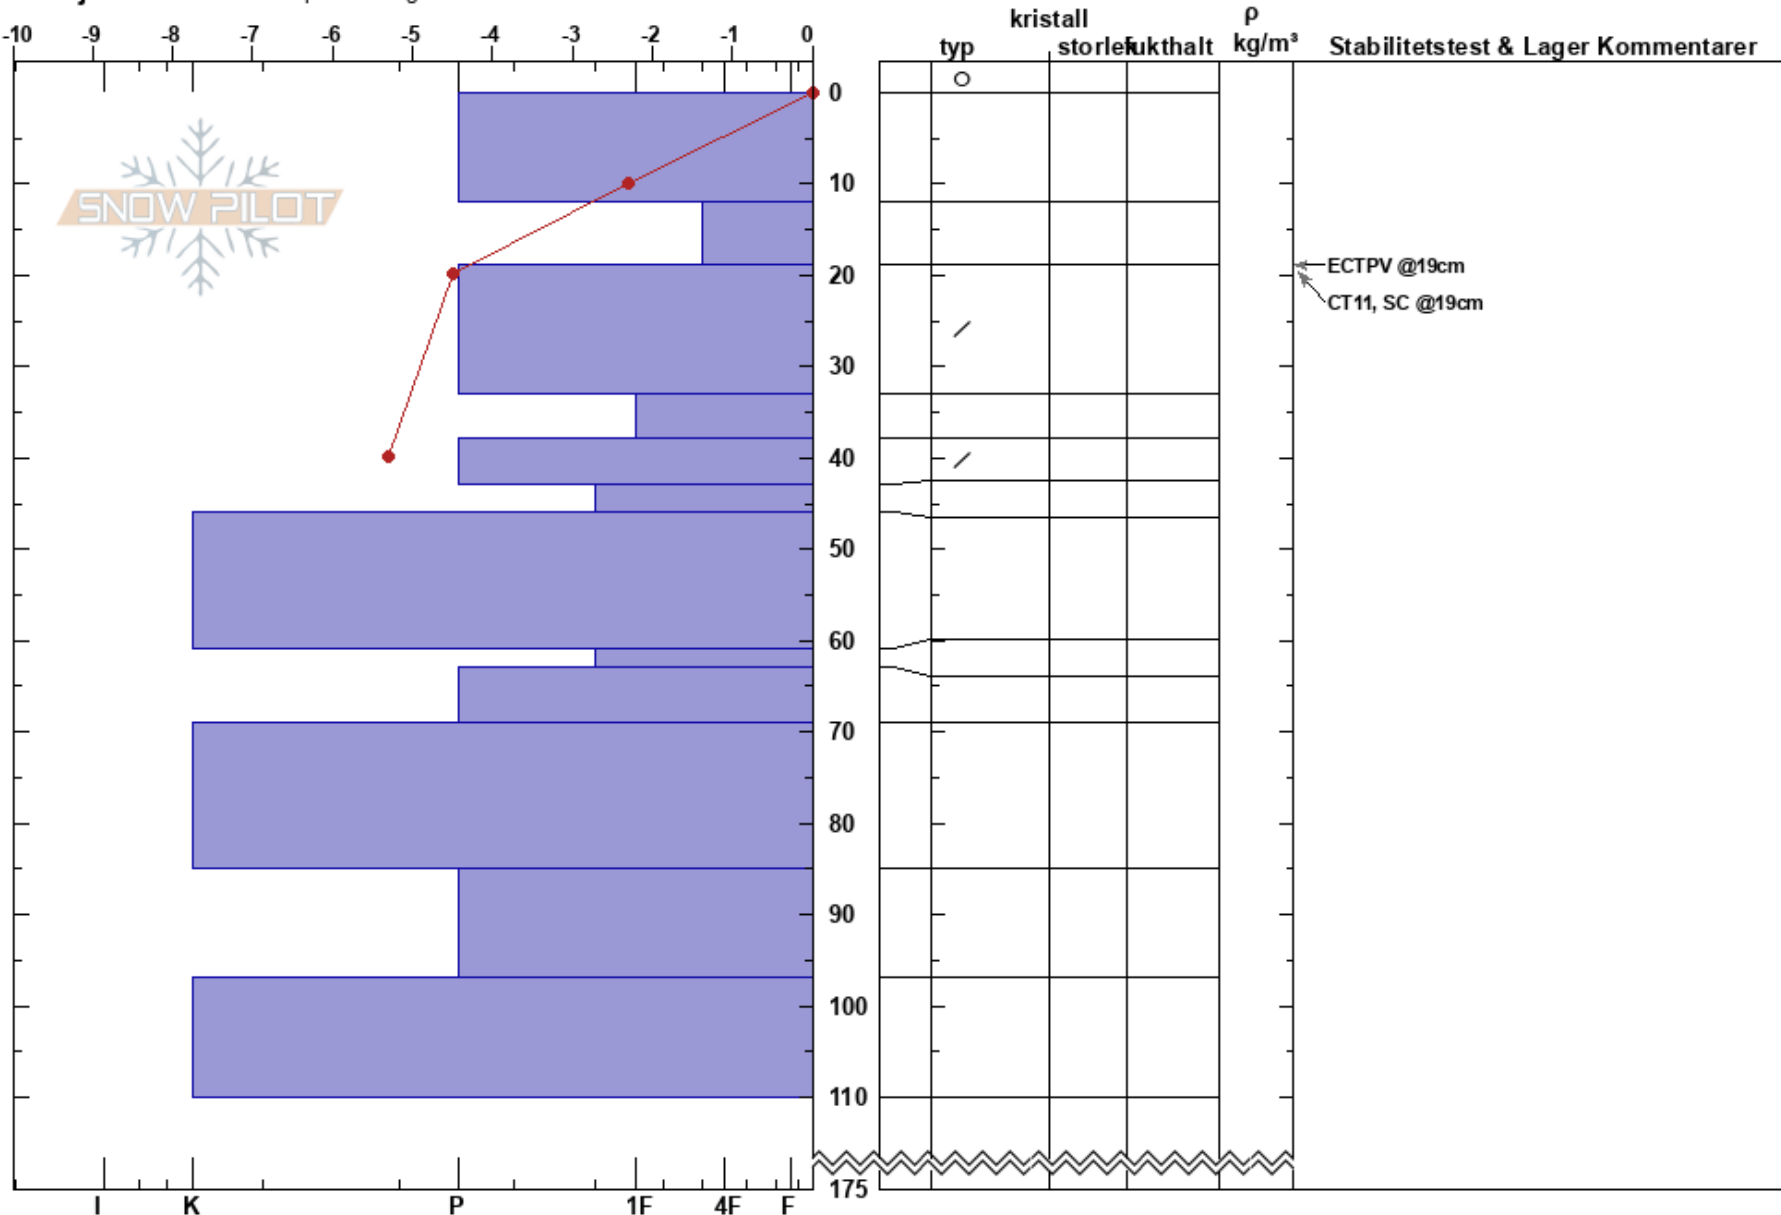

Klöverfjället
Borgafjäll
Sweden
Höjd: 988 m

Susanne Lindqvist
11/03/2022 - 11:00
Koordinat: 64.88831N, 15.08290E
Lutning: 28°
Snödrav: no

Instabilitet: **HS:175**
Lufttemperatur: 2.4°C PF: 10 12-19cm: mestorosväckandelagret
Molnighet: OVC
Nederbörd: NO
Vind: N Svagvind (1-7m/s)

Detaljerna: Vi åkte skidor på slutningen

Noteringar (beskrivning av terräng):

Snöytan täkt av små snöklumpar. Dessa fanns på hela ytan och på flera ställen på fjället.
ECTPV var troligtvis påverkad av sågen/staven vid friläggning och brottet gick mellan 19 och 35 cm.