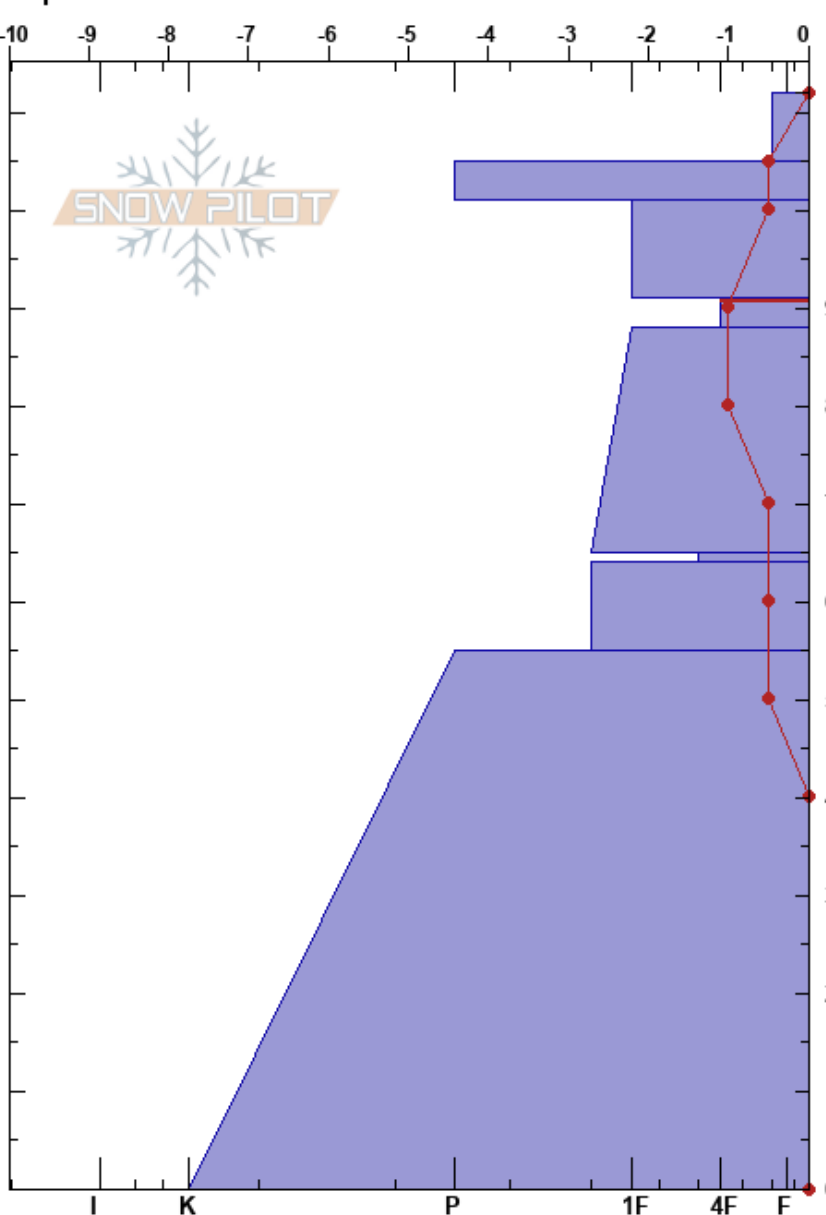

Fresnedal
 Picos de Europa
 Spain
 Elevación: 2006 m
 Exposición: NE
 Específicas:

Alberto Mediavilla
 10/03/2022 - 12:30
 Coordinada: 43.20800N, -4.79660W
 Ángulo de inclinación: 34°
 Carga del Viento: si

Estabilidad: Media
 Temp. del aire: 3°C
 Cielo: BKN
 Precipitación: NO
 Viento: SW Fuerte

HS: 112
 Notas del capas:
 91-88cm: Problematic layer

Tipo	Cristal		ρ kg/m³	Pruebas de estabilidad y notas de capa
	Tam	Humedad		
•	0.1			
• (/)	0.1 (0.5)	M	152	
• (/)	0.3 (1)	M	272	← CT6, BRK @105cm ← ECTN14 @105cm
•	0.3	M	272	
(/)	0.1 (1)	M		← CT16, BRK @91cm
			312	
•	0.3	M		
⊖	0.5	D-M		
⊖	1	D-M	280	
			408	
⊖	1.5	D-M		