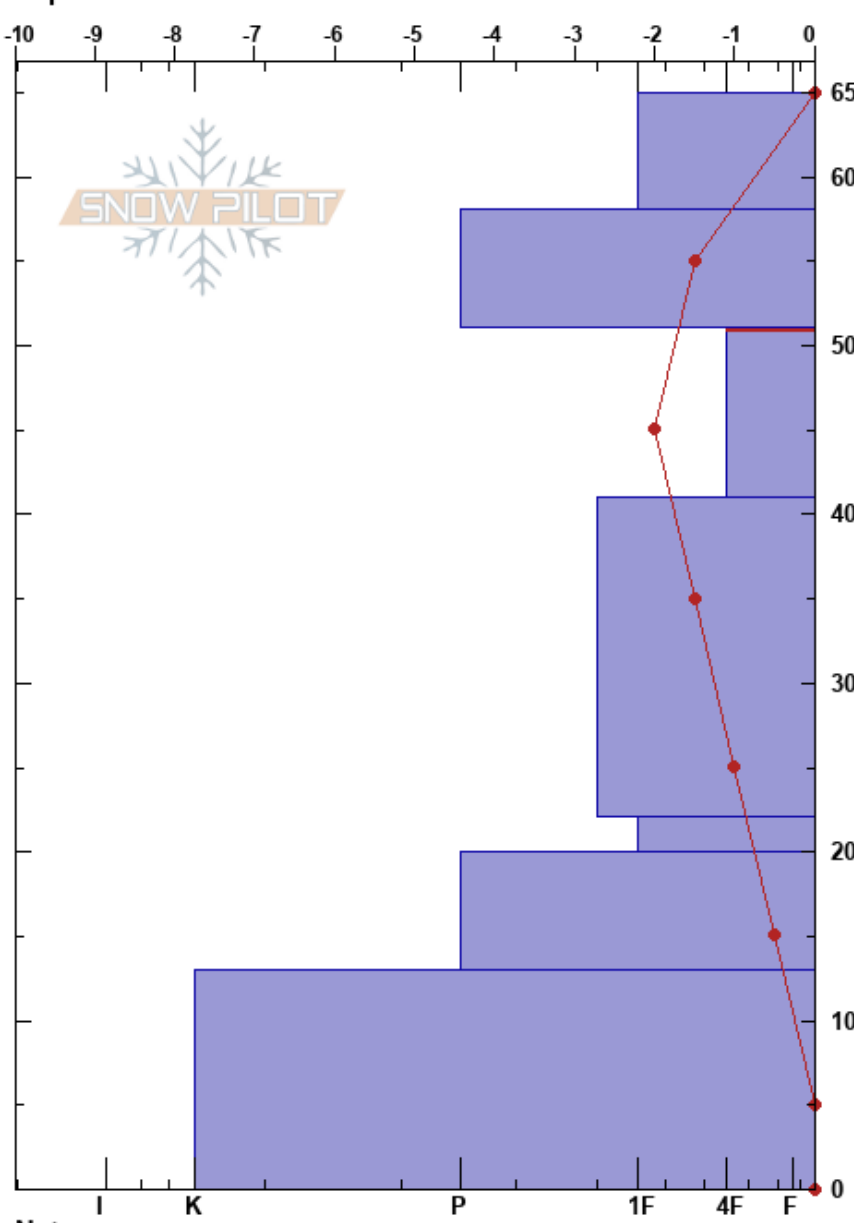

Andara
 Picos de Europa
 Spain
 Elevación: 1767 m
 Exposición: N
 Específicas:

Alberto Mediavilla
 09/03/2022 - 11:00
 Coordinada: 43.21297N, -4.71204W
 Ángulo de inclinación: 23°
 Carga del Viento: previamente

Estabilidad: Bien
 Temp. del aire: 3°C
 Cielo: OVC
 Precipitación: S-1
 Viento: S Moderada

HS:65
 51-41cm: Problematic layer

Cristal Tipo	Tam	Humedad	ρ kg/m ³	Pruebas de estabilidad y notas de capa
•	0.3		328	
•	0.3	M	328	
• (/)	0.3 (1)	M	328	
/	1	D-M	240	CT12, SC @51cm ECTN14 @51cm
			336	
⊖	0.5	D-M		
⊖	1			
⊖	1.5			