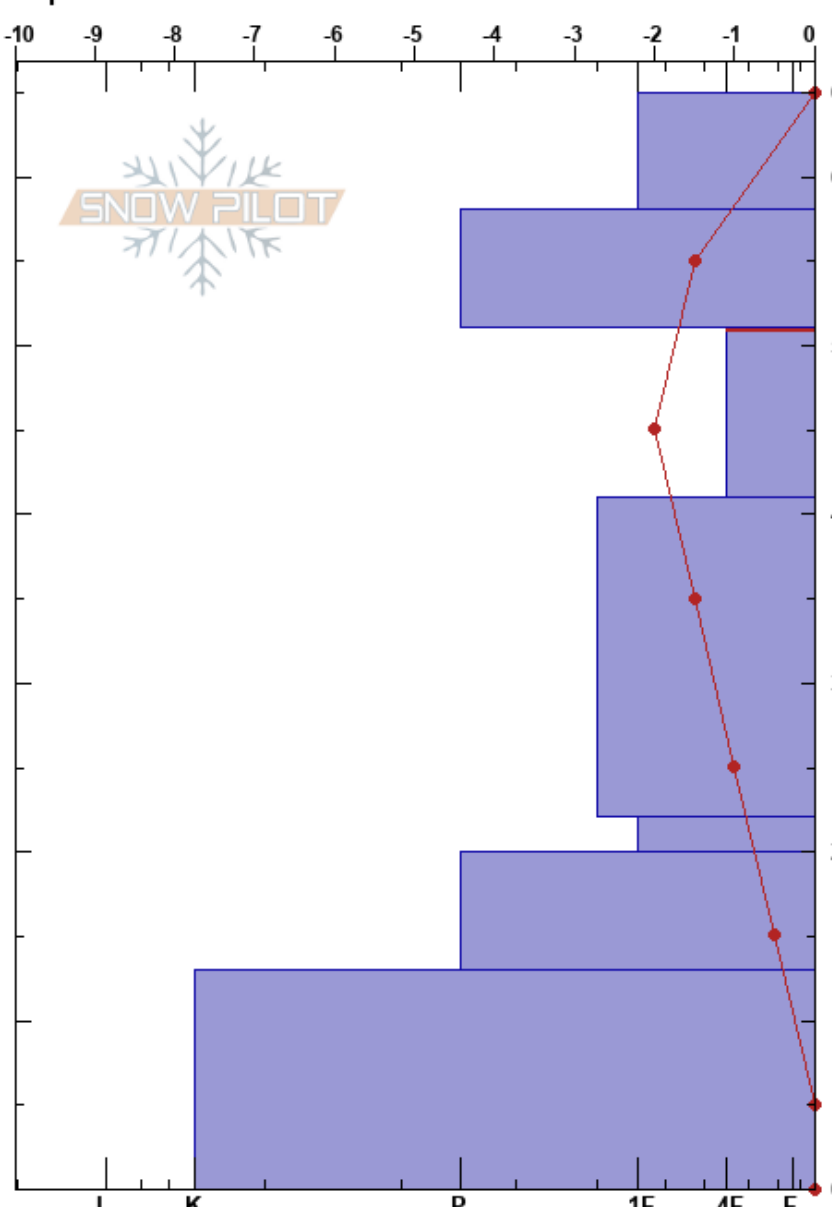

Andara  
 Picos de Europa  
 Spain  
 Elevación: 1767 m  
 Exposición: N  
 Específicas:

Alberto Mediavilla  
 09/03/2022 - 11:00  
 Coordinada: 43.21297N, -4.71204W  
 Ángulo de inclinación: 23°  
 Carga del Viento: previamente

Estabilidad: Bien HS:65  
 Temp. del aire: 3°C  
 Cielo: OVC  
 Precipitación: S-1  
 Viento: S Moderada  
 51-41cm: Problematic layer

| Cristal Tipo | Tam     | Humedad | $\rho$ kg/m <sup>3</sup> | Pruebas de estabilidad y notas de capa |
|--------------|---------|---------|--------------------------|--|
|              |         |         |                          |  |
| •            | 0.3     |         | 328                      |  |
| •            | 0.3     | M       | 328                      |  |
| • ( / )      | 0.3 (1) | M       | 328                      |  |
| /            | 1       | D-M     | 240                      | CT12, SC @51cm<br>ECTN14 @51cm         |
|              |         |         | 336                      |  |
| • ( / )      | 0.3 (1) | M       |                          |  |
| ⊖            | 0.5     | D-M     |                          |  |
| ⊗            | 1       |         |                          |  |
| ⊗            | 1.5     |         |                          |  |