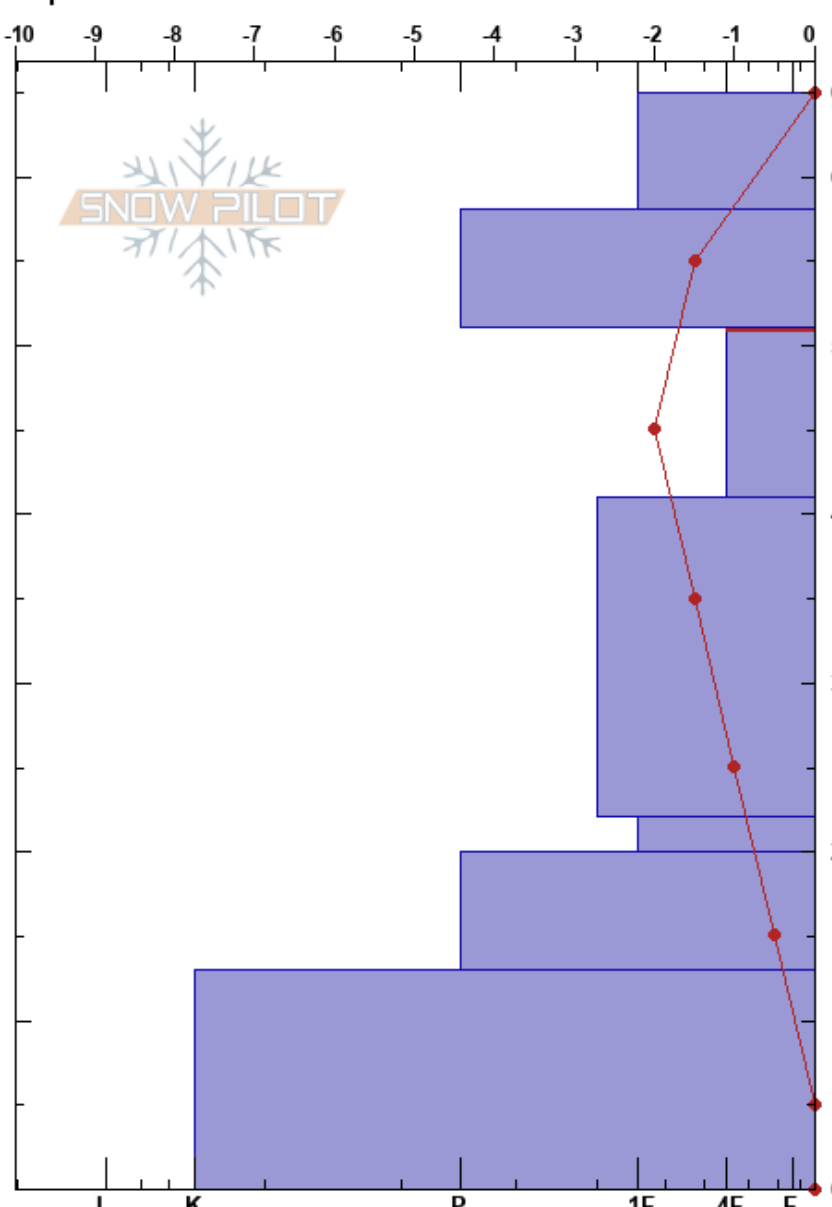

Andara
 Picos de Europa
 Spain
 Elevación: 1767 m
 Exposición: N
 Específicas:

Alberto Mediavilla
 09/03/2022 - 11:00
 Coordinada: 43.21297N, -4.71204W
 Ángulo de inclinación: 23°
 Carga del Viento: previamente

Estabilidad: Bien HS:65
 Temp. del aire: 3°C
 Cielo: OVC
 Precipitación: S-1
 Viento: S Moderada
 51-41cm: Problematic layer

Cristal Tipo	Tam	Humedad	ρ kg/m ³	Pruebas de estabilidad y notas de capa
•	0.3		328	
•	0.3	M	328	
• (/)	0.3 (1)	M	328	
/	1	D-M	240	CT12, SC @51cm ECTN14 @51cm
			336	
• (/)	0.3 (1)	M		
⊖	0.5	D-M		
⊖	1			
⊖	1.5			