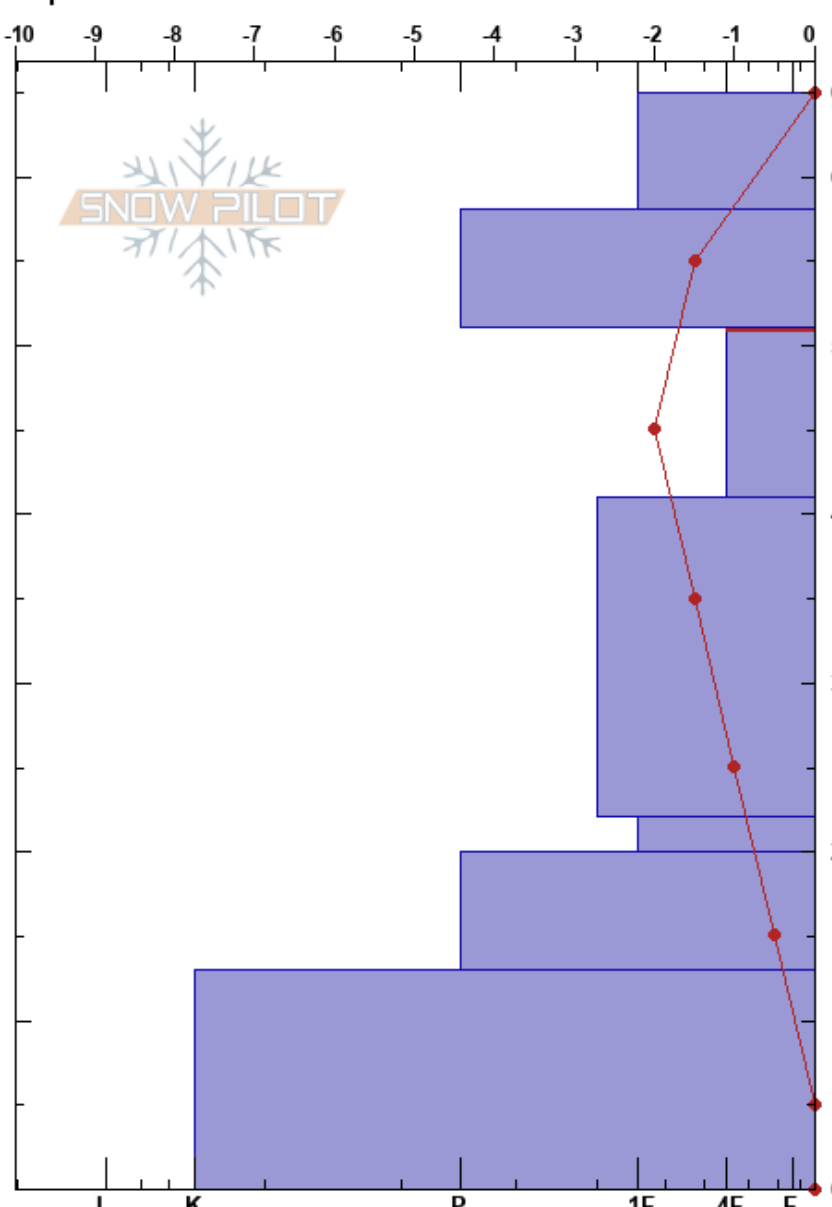

Andara  
 Picos de Europa  
 Spain  
 Elevación: 1767 m  
 Exposición: N  
 Específicas:

Alberto Mediavilla  
 09/03/2022 - 11:00  
 Coordinada: 43.21297N, -4.71204W  
 Ángulo de inclinación: 23°  
 Carga del Viento: previamente

Estabilidad: Bien HS:65  
 Temp. del aire: 3°C  
 Cielo: OVC  
 Precipitación: S-1  
 Viento: S Moderada  
 51-41cm: Problematic layer

Cristal Tipo	Tam	Humedad	$\rho$ kg/m <sup>3</sup>	Pruebas de estabilidad y notas de capa
•	0.3		328	
•	0.3	M	328	
• ( / )	0.3 (1)	M	328	
/	1	D-M	240	CT12, SC @51cm ECTN14 @51cm
			336	
• ( / )	0.3 (1)	M		
⊖	0.5	D-M		
⊖	1			
⊖	1.5			