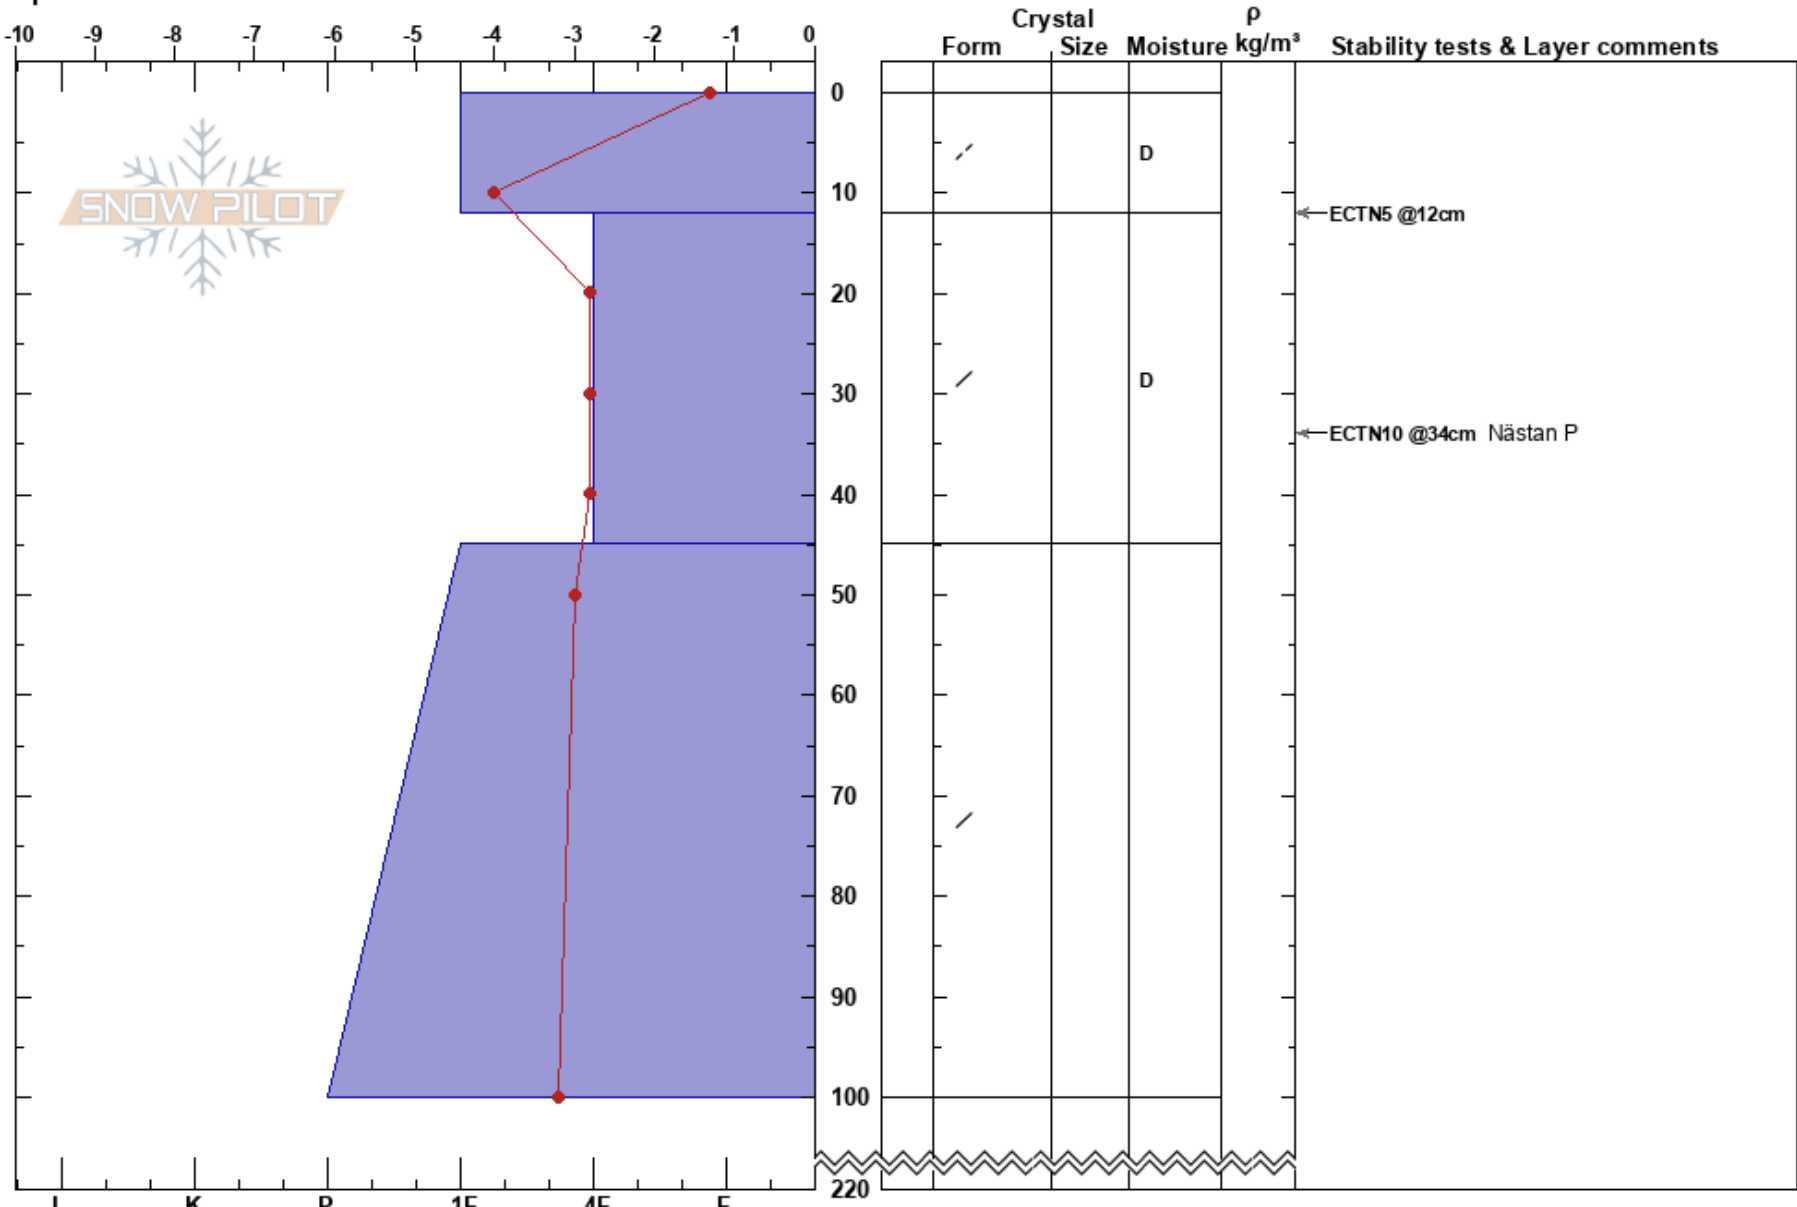

Kobåset SE
 Västra Vindelfjällen
 Sweden
Elevation: 970 m
Aspect: 140°
Specifics:

Anton Grindgärds
 09/03/2022 - 11:15
Co-ord:
Slope Angle: 21°
Wind Loading: previous

Stability:
Air Temperature: 2°C
Sky Cover: FEW
Precipitation: NO
Wind: SE Light Breeze

HS:220
PF: 15
 12-45cm: Problematic layer

Notes: Lokalt lätt snöedrev från SE på Mortsfjället.