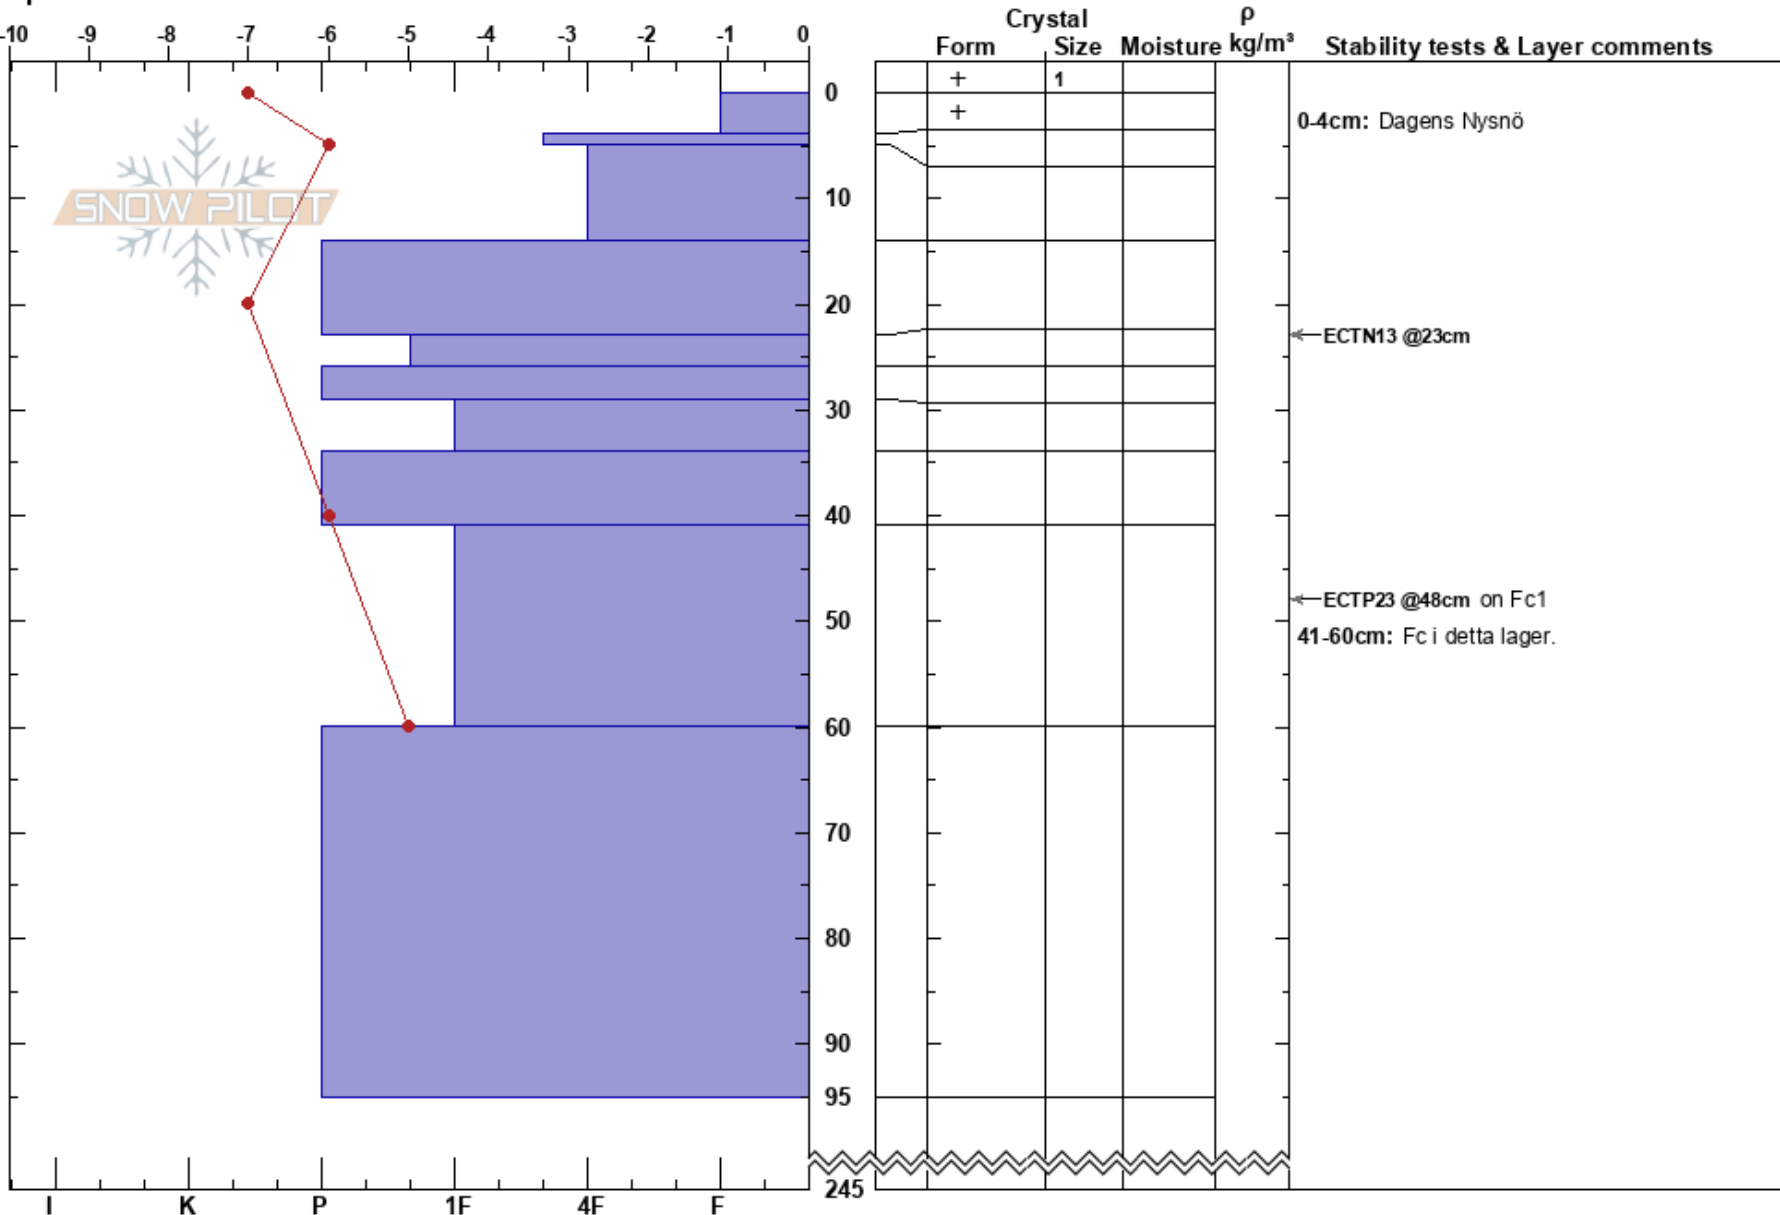

Jökelbäcken Ryggen
 Kebnekaise
 Sweden
Elevation: 1107 m
Aspect: S
Specifics:

John Nilsson
 07/03/2022 - 09:50
Co-ord: 67.88020N, 18.57703E
Slope Angle: 26°
Wind Loading: no

Stability:
Air Temperature: -7°C
Sky Cover: OVC
Precipitation: S-1
Wind: Calm

HS: 245
PF: 10
Layer Notes:
 0-4cm: Dagens Nysnö
 41-60cm: Fc i detta lager.
 41-60cm: Problematic layer

Notes: Mitt på stora ryggen mitt i Jökelbäcken.
 Samlar snö från flera vindriktningar.
 Gammal morän täckt av gräs mossor och blommor.