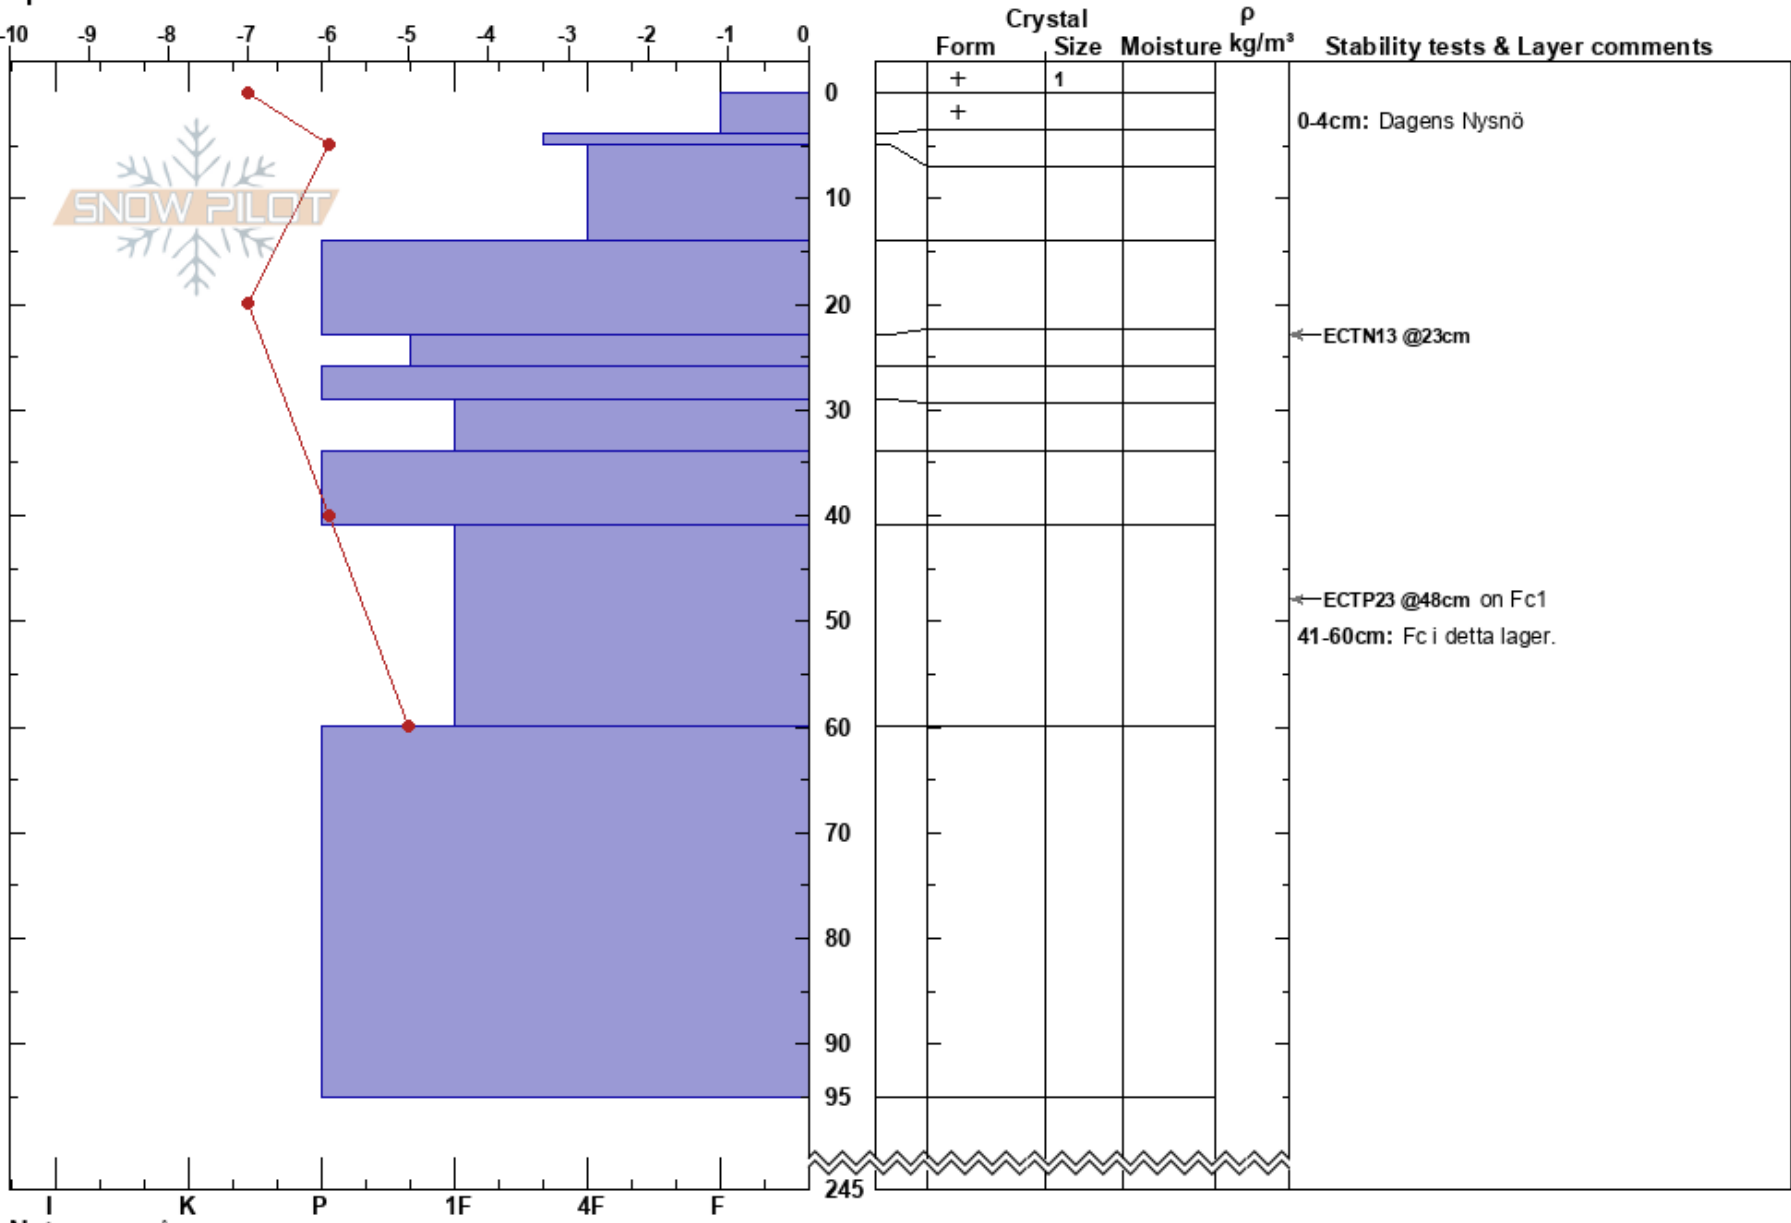

Jökelbäcken Ryggen
 Kebnekaise
 Sweden
 Elevation: 1107 m
 Aspect: S
 Specifics:

John Nilsson
 07/03/2022 - 09:50
 Co-ord: 67.88020N, 18.57703E
 Slope Angle: 26°
 Wind Loading: no

Stability: HS:245
 Air Temperature: -7°C PF: 10
 Sky Cover: OVC
 Precipitation: S-1
 Wind: Calm

Layer Notes:
 0-4cm: Dagens Nysnö
 41-60cm: Fc i detta lager.
 41-60cm: Problematic layer

Notes: Mitt på stora ryggen mitt i Jökelbäcken.
 Samlar snö från flera vindriktningar.
 Gammal morän täckt av gräs mossa och blommor.