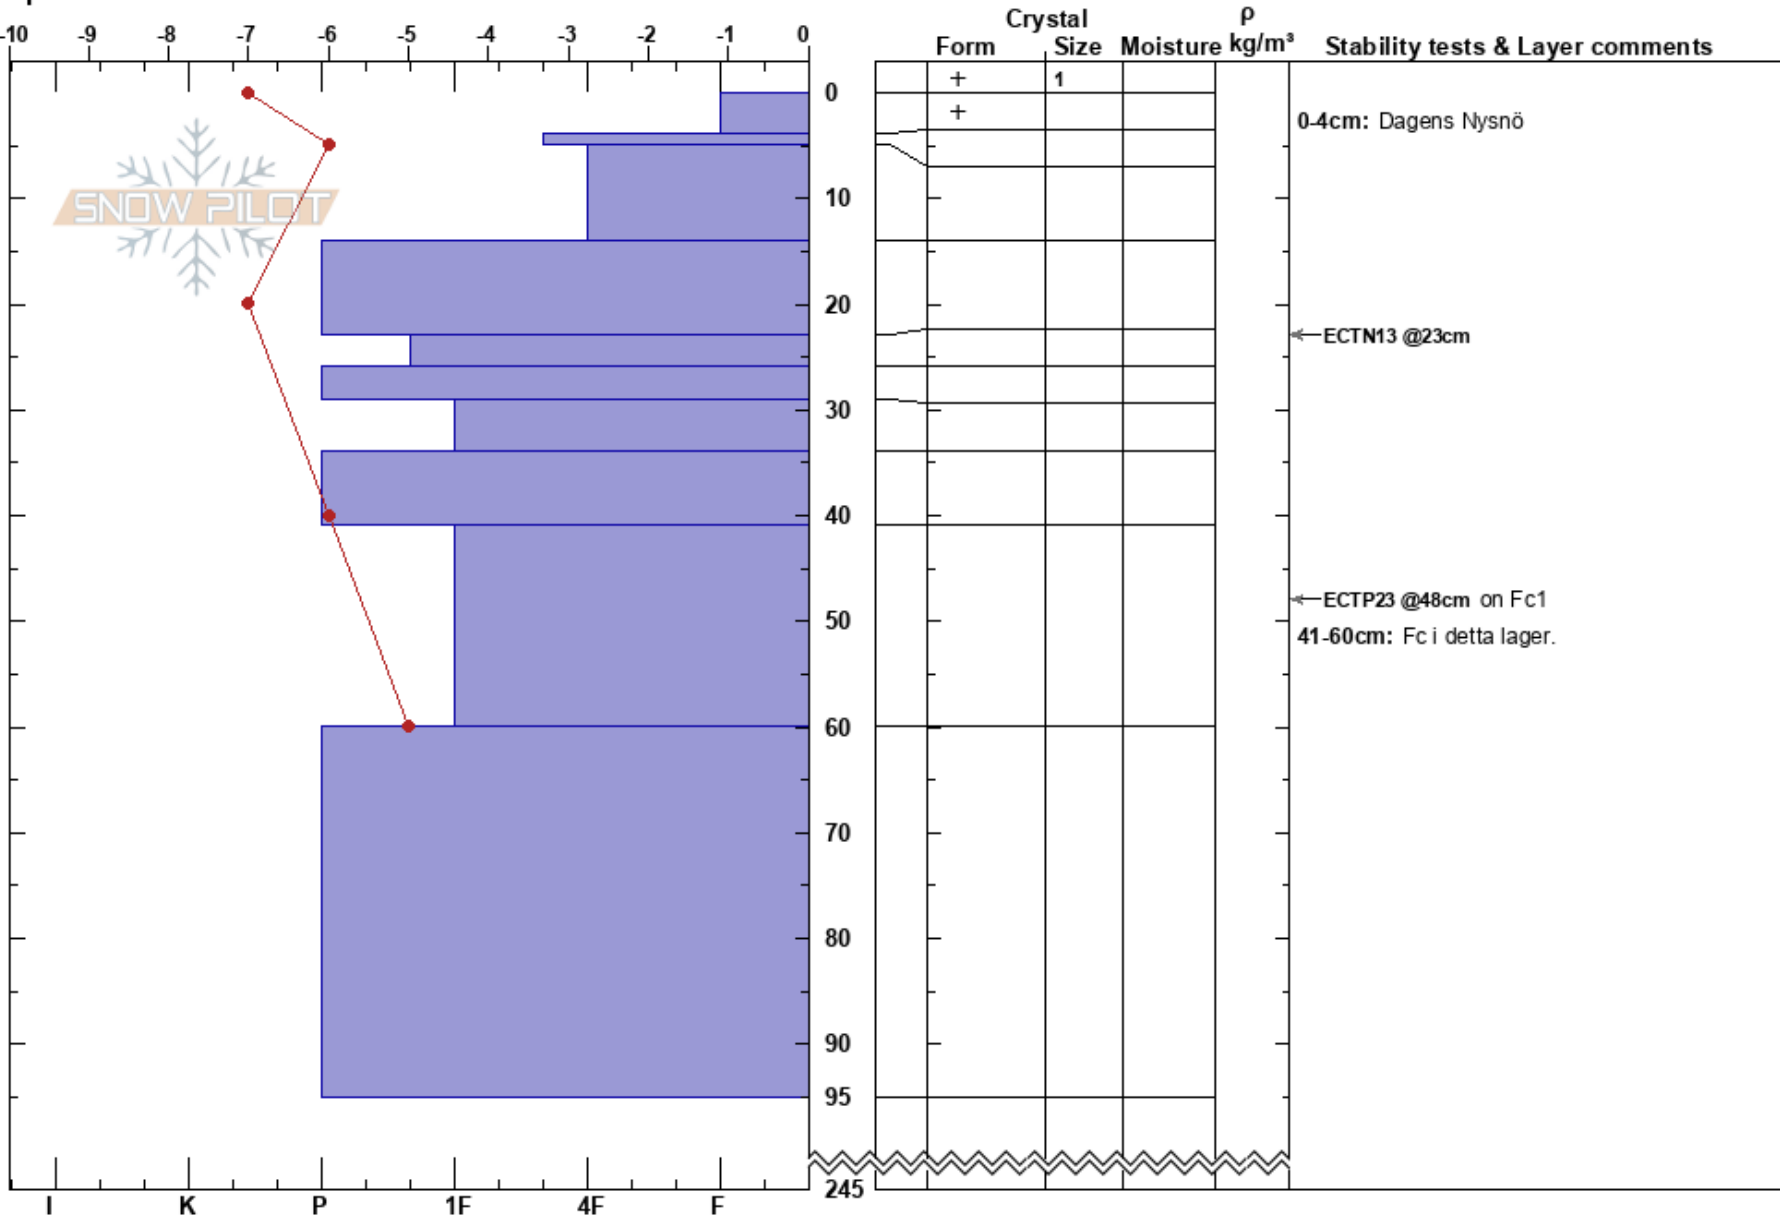

Jökelbäcken Ryggen
 Kebnekaise
 Sweden
Elevation: 1107 m
Aspect: S
Specifics:

John Nilsson
 07/03/2022 - 09:50
Co-ord: 67.88020N, 18.57703E
Slope Angle: 26°
Wind Loading: no

Stability:
Air Temperature: -7°C
Sky Cover: OVC
Precipitation: S-1
Wind: Calm

HS: 245
PF: 10
Layer Notes:
 0-4cm: Dagens Nysnö
 41-60cm: Fc i detta lager.
 41-60cm: Problematic layer

Notes: Mitt på stora ryggen mitt i Jökelbäcken.
 Samlar snö från flera vindriktningar.
 Gammal morän täckt av gräs mossa och blommor.