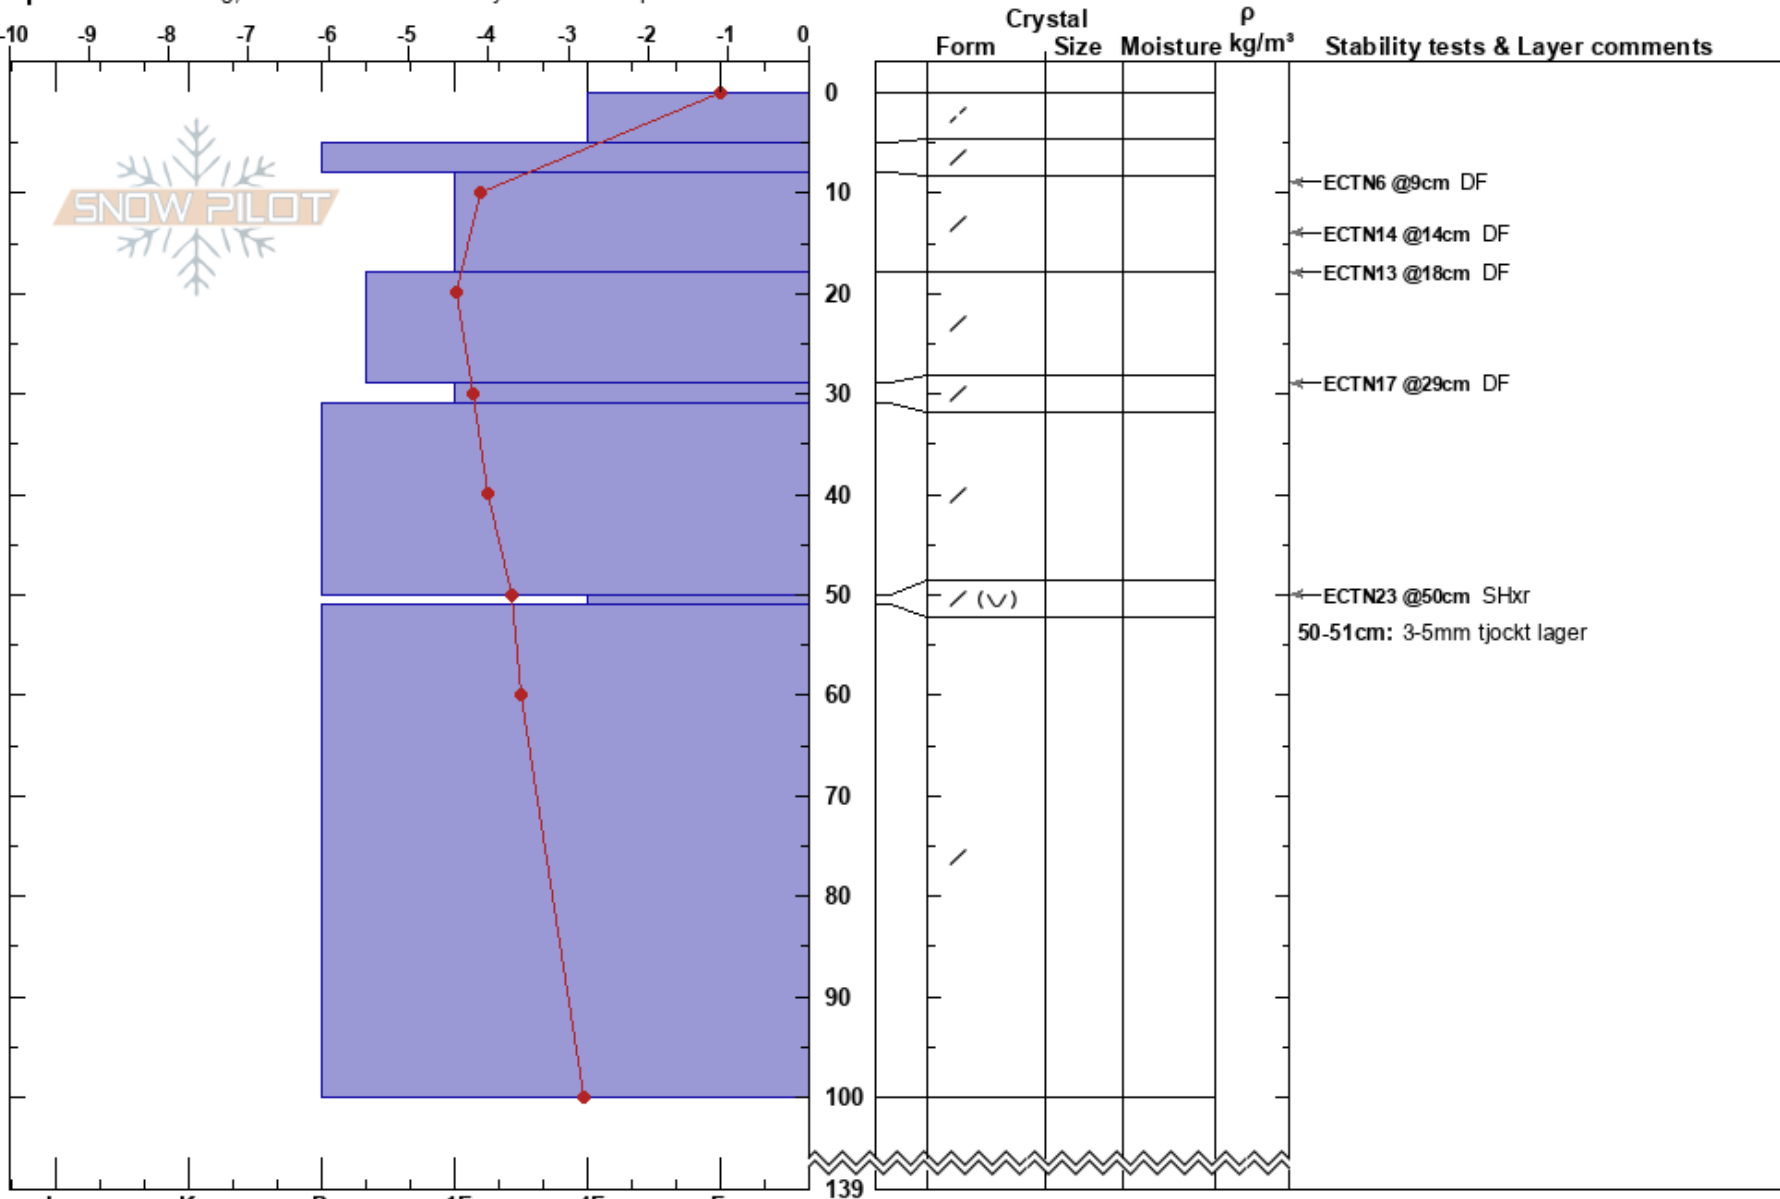

Braket/Praahkoe O
 Västra Vindelfjällen
 Sweden
 Elevation: 748 m
 Aspect: 90°

Anton Grindgärds
 07/03/2022 - 11:00
 Co-ord:
 Slope Angle: 16°
 Wind Loading: previous

Stability:
 Air Temperature: -1.8°C
 Sky Cover: OVC
 Precipitation: S1
 Wind: SW Light Breeze

HS: 139
 PF: 8
 50-51cm: 3-5mm tjockt lager
 50-51cm: Problematic layer

Layer Notes:

Specifics: Cracking; Recent avalanche activity on similar slopes

Notes: Svagt snödrev till och från. Test plats vald utgående för test av djupare svagheter, ej optimal för senaste drevsnön. SHxr lagret propagerar på 25 slag.