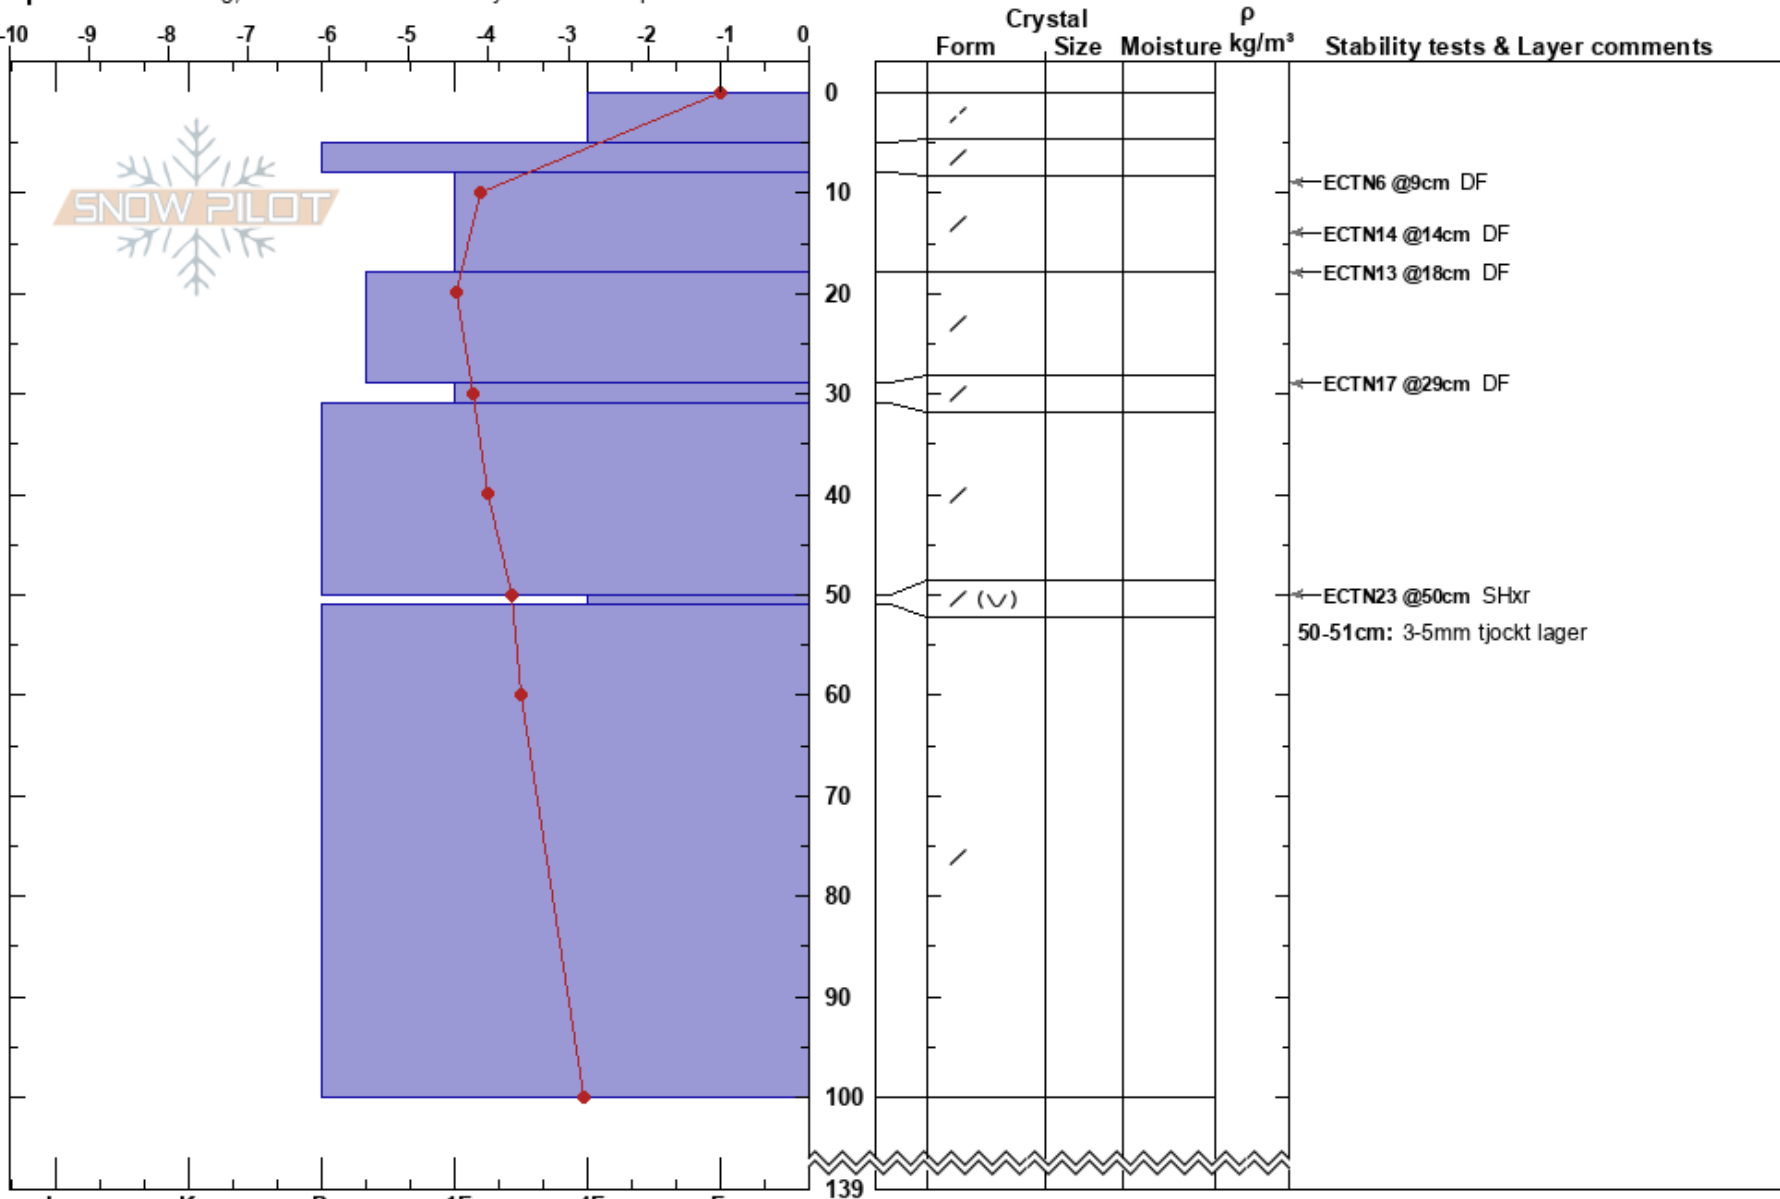

Braket/Praahkoe O
 Västra Vindelfjällen
 Sweden
 Elevation: 748 m
 Aspect: 90°

Anton Grindgärds
 07/03/2022 - 11:00
 Co-ord:
 Slope Angle: 16°
 Wind Loading: previous

Stability:
 Air Temperature: -1.8°C
 Sky Cover: OVC
 Precipitation: S1
 Wind: SW Light Breeze

HS: 139
 PF: 8
 50-51cm: 3-5mm tjockt lager
 50-51cm: Problematic layer

Layer Notes:

Specifics: Cracking; Recent avalanche activity on similar slopes

Notes: Svagt snödröv till och från. Test plats vald utgående för test av djupare svagheter, ej optimal för senaste drevsnön. SHxr lagret propagerar på 25 slag.