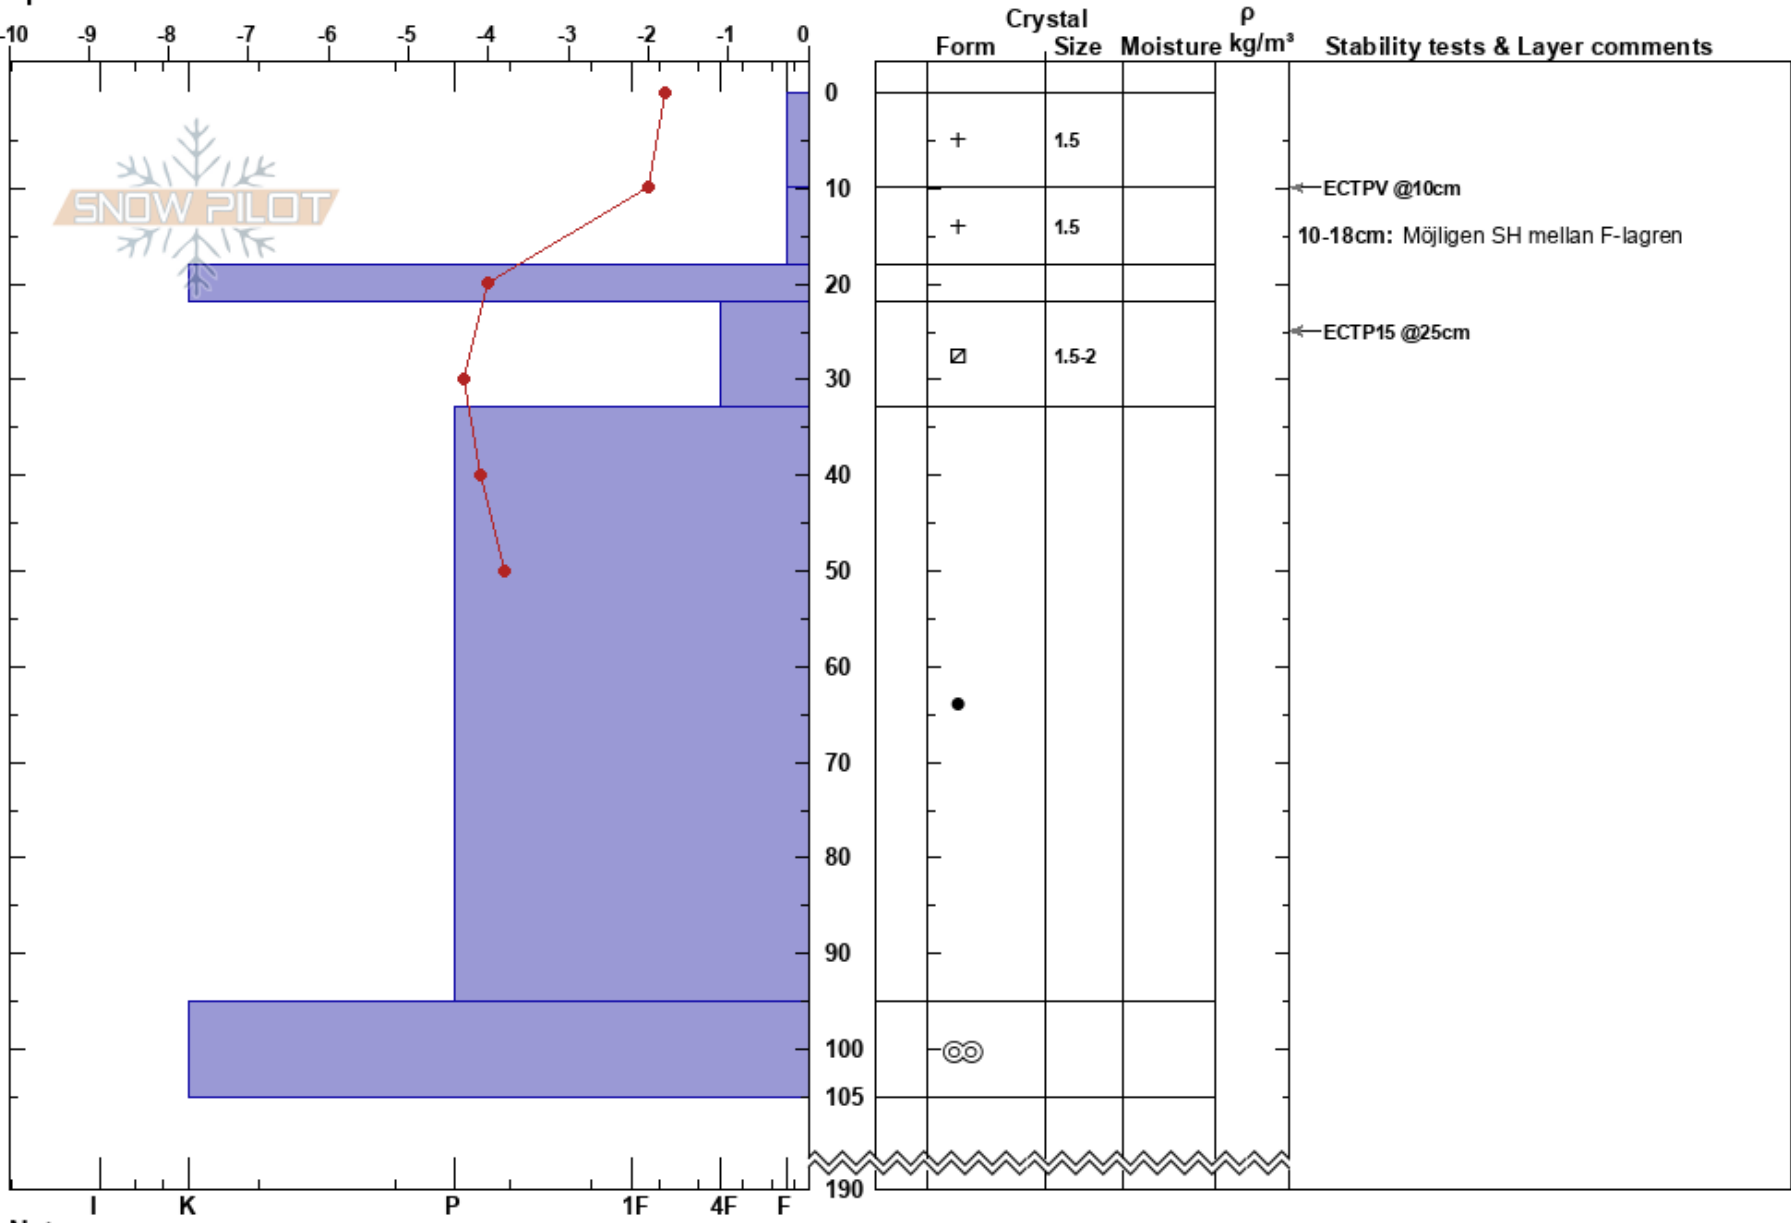

Ottfjället  
 Våådalen  
 Sweden  
**Elevation:** 710 m  
**Aspect:** SE  
**Specifics:**

Oskar Brodén  
 06/03/2022 - 11:24  
**Co-ord:** 63.15931N, 13.01027E  
**Slope Angle:** 25°  
**Wind Loading:** yes

**Stability:** HS: 190  
**Air Temperature:** -0.6°C **PF:** 20 **10-18cm:** Möjligen SH mellan F-lagren  
**Sky Cover:** FEW  
**Precipitation:** NO  
**Wind:** W Moderate

Notes: