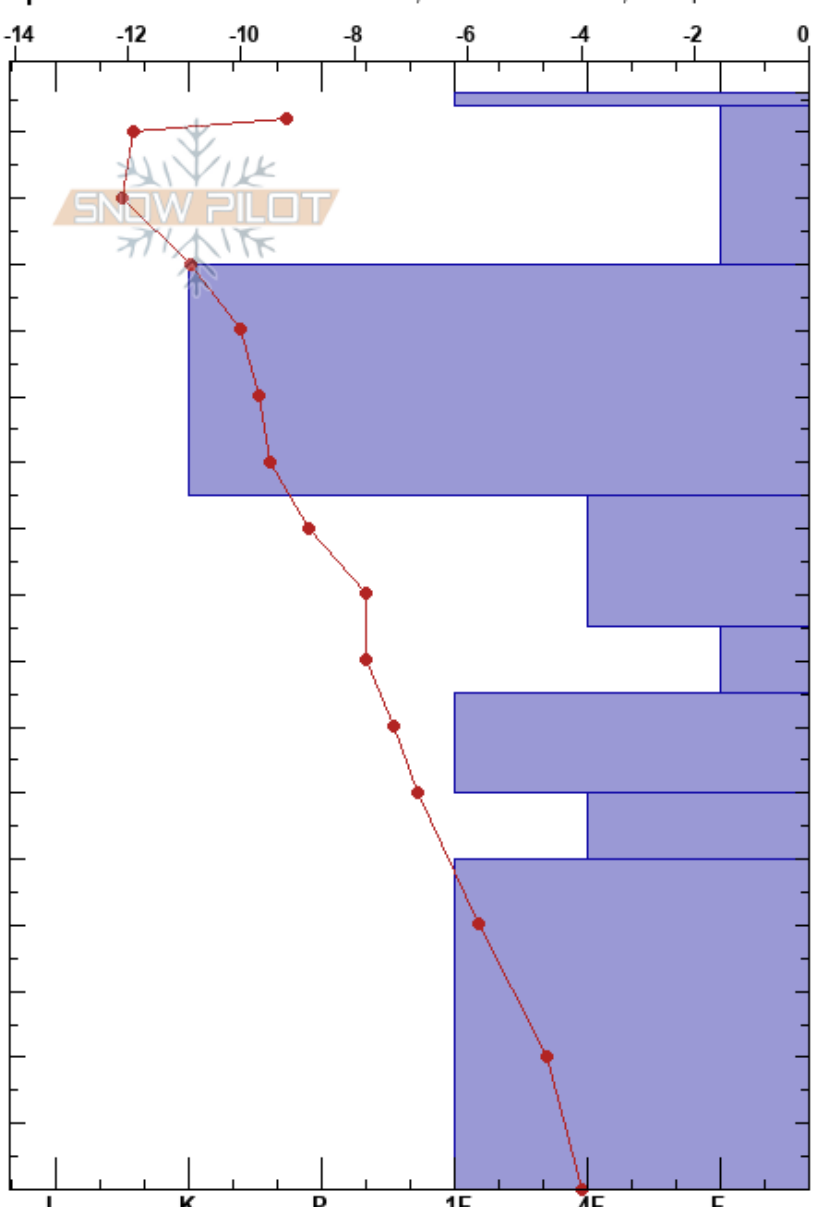

20220226-cap. presena  
 Central Alps  
 Italy  
 Quota: 2760 m  
 Orientamento: N  
 Specifiche: Profilo in un'area sciistica; Distacchi localizzati; Poor pit location

Claudio Marchesi  
 26/02/2022 - 13:30  
 Co-ord: 46.22743N, 10.57905E  
 Pendenza pendio: 15°  
 Accumulo da vento: yes

Stabilità: Buona HS: 166 Note di Livelli:  
 Temperatura dell'aria: -10°C  
 Copertura nuvolosa: CLR  
 Precipitazione: NO  
 Vento: N Calm

Cristalli		umidità	ρ kg/m³	Test di stabilità & Note di Livelli
Form	Dim			
•	0.5	D	180	
⊖ ( / )	0.3	D		
⊙⊙ ( ⊖ )	1.5	D	460	
□	2.5	D	300	
□ ( ^ )	3	D		
⊖	2	D		
□ ( A )	3	D		
⊖	2.5	D	380	