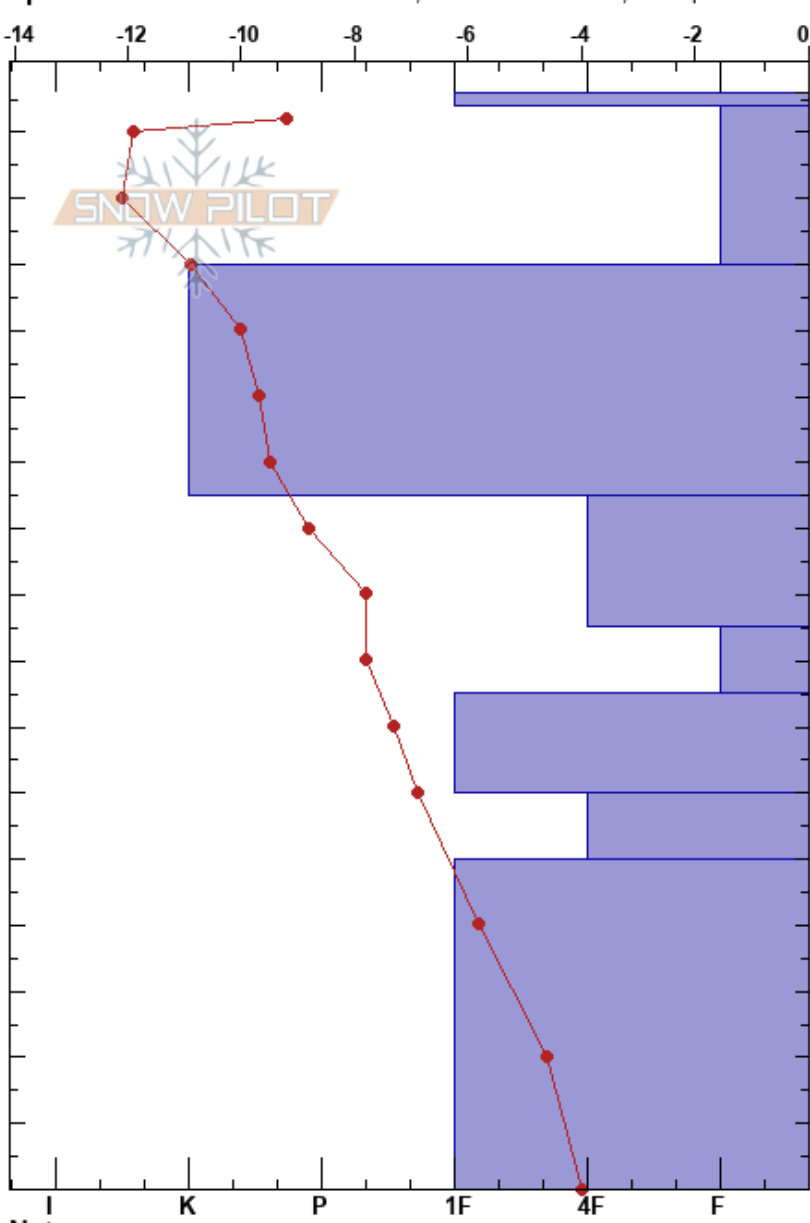

20220226-cap. presena
Central Alps
Italy

Claudio Marchesi
26/02/2022 - 13:30
Co-ord: 46.22743N, 10.57905E
Pendenza pendio: 15°
Accumulo da vento: yes

Stabilità: Buona HS: 166 Note di Livelli:
Temperatura dell'aria: -10°C
Copertura nuvolosa: CLR
Precipitazione: NO
Vento: N Calm

Quota: 2760 m
Orientamento: N
Specifiche: Profilo in un'area sciistica; Distacchi localizzati; Poor pit location

| Cristalli | | umidità | ρ kg/m³ | Test di stabilità & Note di Livelli |
|-----------|-----|---------|------------|-------------------------------------|
| Form | Dim | | | |
| • | 0.5 | D | 180 | |
| ◡ (/) | 0.3 | D | | |
| ⊙ (◡) | 1.5 | D | 460 | |
| □ | 2.5 | D | 300 | |
| □ (^) | 3 | D | | |
| ⊖ | 2 | D | | |
| □ (A) | 3 | D | | |
| ⊖ | 2.5 | D | 380 | |