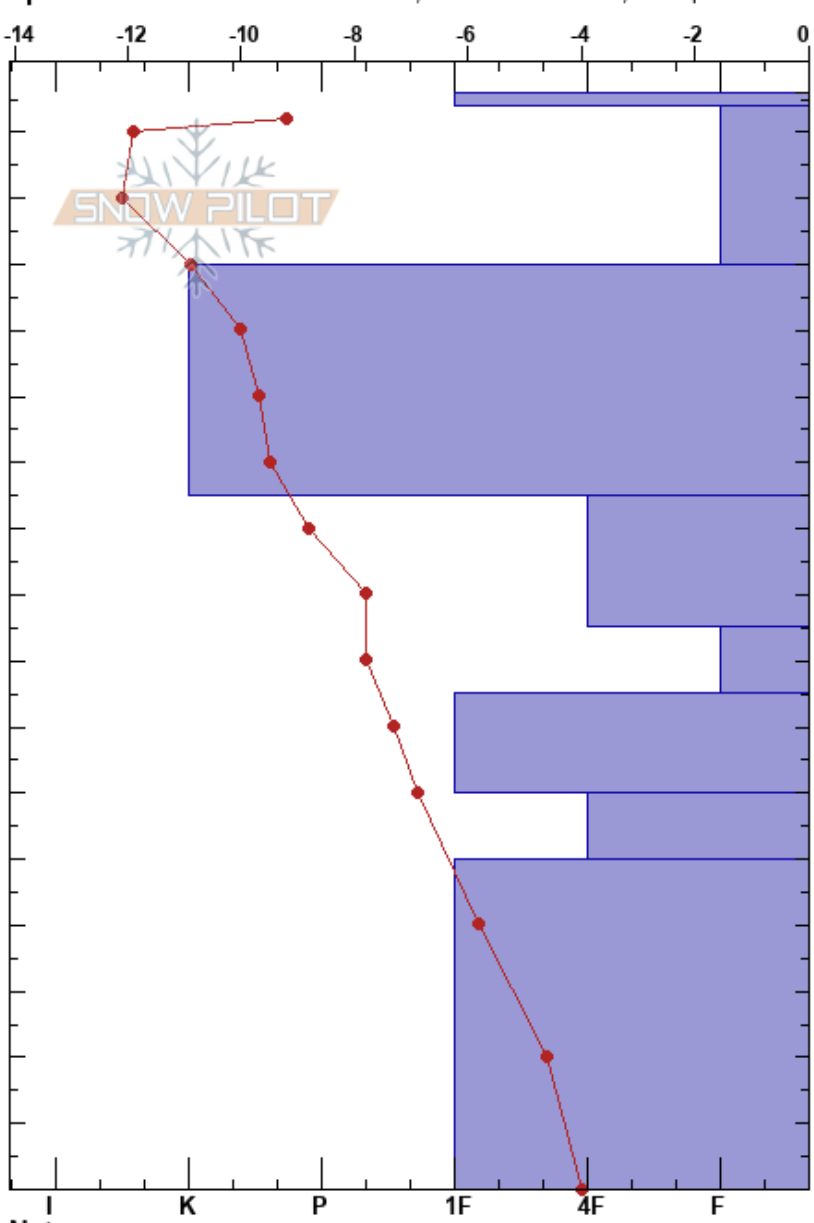

20220226-cap. presena  
 Central Alps  
 Italy  
 Quota: 2760 m  
 Orientamento: N  
 Specifiche: Profilo in un'area sciistica; Distacchi localizzati; Poor pit location

Claudio Marchesi  
 26/02/2022 - 13:30  
 Co-ord: 46.22743N, 10.57905E  
 Pendenza pendio: 15°  
 Accumulo da vento: yes

Stabilità: Buona HS: 166 Note di Livelli:  
 Temperatura dell'aria: -10°C  
 Copertura nuvolosa: CLR  
 Precipitazione: NO  
 Vento: N Calm

Cristalli		umidità	ρ kg/m³	Test di stabilità & Note di Livelli
Form	Dim			
•	0.5	D	180	
◡ ( / )	0.3	D		
⊙ ( ◡ )	1.5	D	460	
□	2.5	D	300	
□ ( ^ )	3	D		
⊖	2	D		
□ ( A )	3	D		
⊖	2.5	D	380	