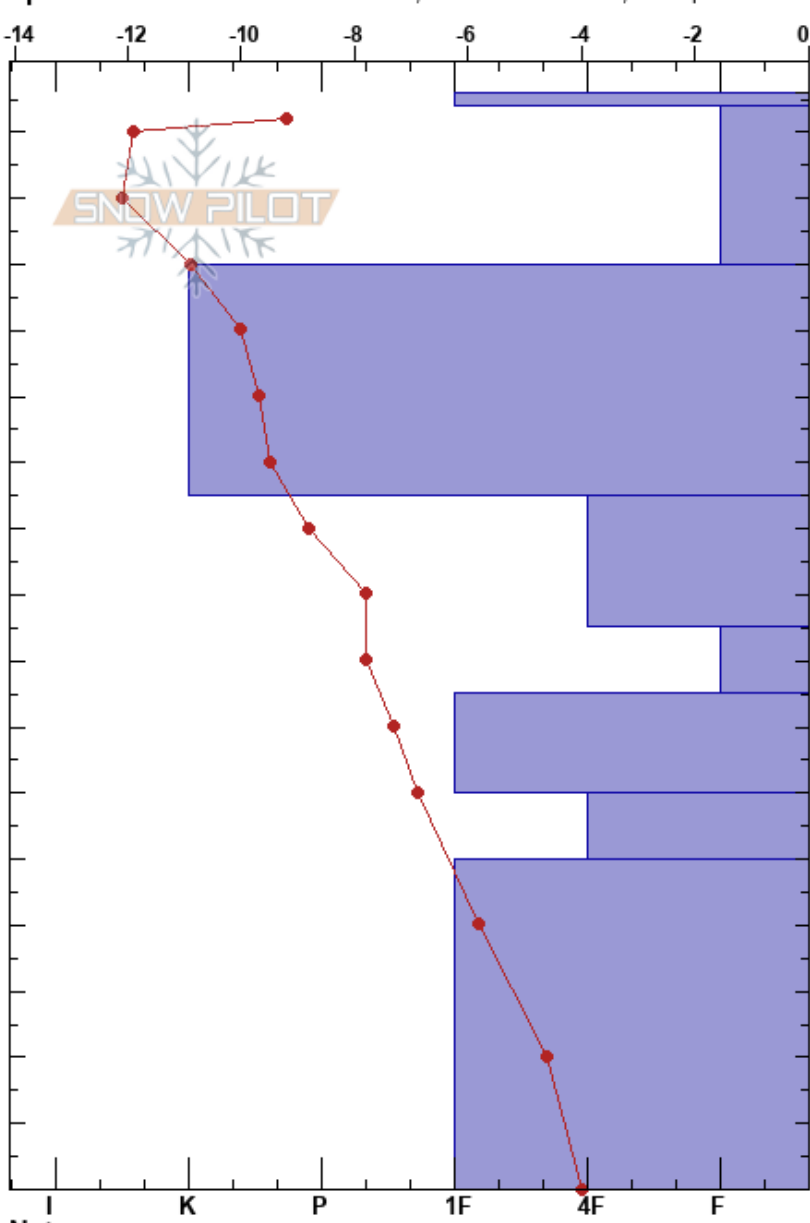

20220226-cap. presena
 Central Alps
 Italy
 Quota: 2760 m
 Orientamento: N
 Specifiche: Profilo in un'area sciistica; Distacchi localizzati; Poor pit location

Claudio Marchesi
 26/02/2022 - 13:30
 Co-ord: 46.22743N, 10.57905E
 Pendenza pendio: 15°
 Accumulo da vento: yes

Stabilità: Buona HS: 166 Note di Livelli:
 Temperatura dell'aria: -10°C
 Copertura nuvolosa: CLR
 Precipitazione: NO
 Vento: N Calm

Form	Cristalli		ρ kg/m³	Test di stabilità & Note di Livelli
	Dim	umidità		
•	0.5	D	180	
◡ (/)	0.3	D		
⊙ (◡)	1.5	D	460	
□	2.5	D	300	
□ (^)	3	D		
⊖	2	D		
□ (A)	3	D		
⊖	2.5	D	380	