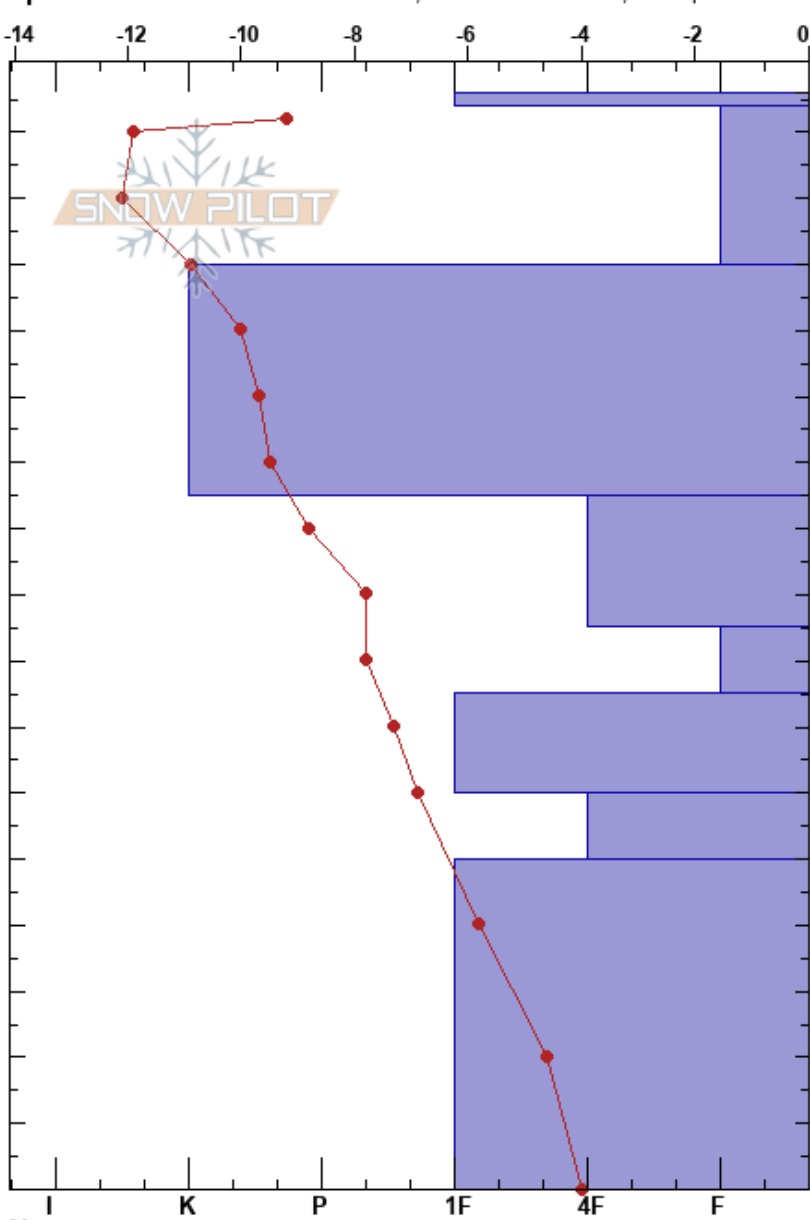

20220226-cap. presena
 Central Alps
 Italy
 Quota: 2760 m
 Orientamento: N
 Specifiche: Profilo in un'area sciistica; Distacchi localizzati; Poor pit location

Claudio Marchesi
 26/02/2022 - 13:30
 Co-ord: 46.22743N, 10.57905E
 Pendenza pendio: 15°
 Accumulo da vento: yes

Stabilità: Buona HS: 166 Note di Livelli:
 Temperatura dell'aria: -10°C
 Copertura nuvolosa: CLR
 Precipitazione: NO
 Vento: N Calm

Cristalli		umidità	ρ kg/m³	Test di stabilità & Note di Livelli
Form	Dim			
•	0.5	D	180	
◡ (/)	0.3	D		
⊙ (◡)	1.5	D	460	
□	2.5	D	300	
□ (^)	3	D		
⊖	2	D		
□ (A)	3	D		
⊖	2.5	D	380	