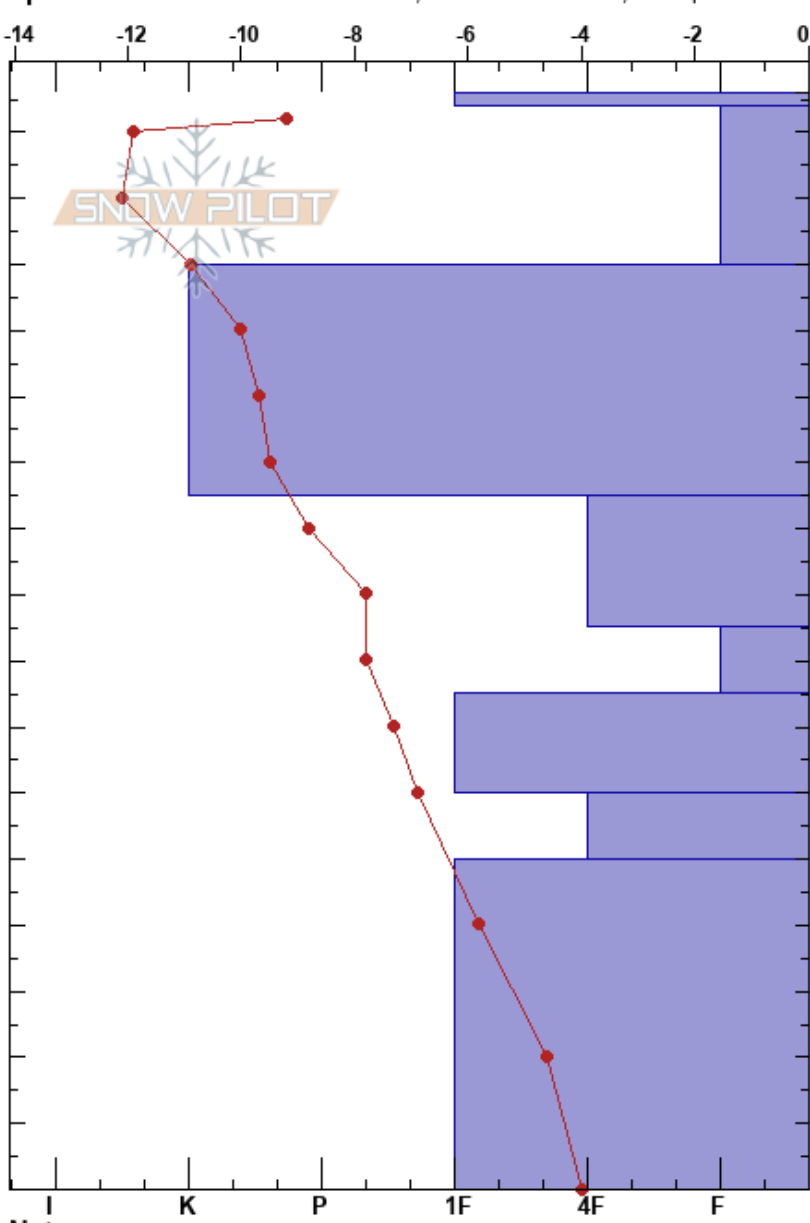

20220226-cap. presena
Central Alps
Italy

Claudio Marchesi
26/02/2022 - 13:30
Co-ord: 46.22743N, 10.57905E
Pendenza pendio: 15°
Accumulo da vento: yes

Stabilità: Buona HS: 166 Note di Livelli:
Temperatura dell'aria: -10°C
Copertura nuvolosa: CLR
Precipitazione: NO
Vento: N Calm

Quota: 2760 m
Orientamento: N
Specifiche: Profilo in un'area sciistica; Distacchi localizzati; Poor pit location

Form	Cristalli		ρ kg/m³	Test di stabilità & Note di Livelli
	Dim	umidità		
•	0.5	D	180	
⊖ (/)	0.3	D		
⊙⊙ (⊖)	1.5	D	460	
□	2.5	D	300	
□ (^)	3	D		
⊖	2	D		
□ (A)	3	D		
⊖	2.5	D	380	