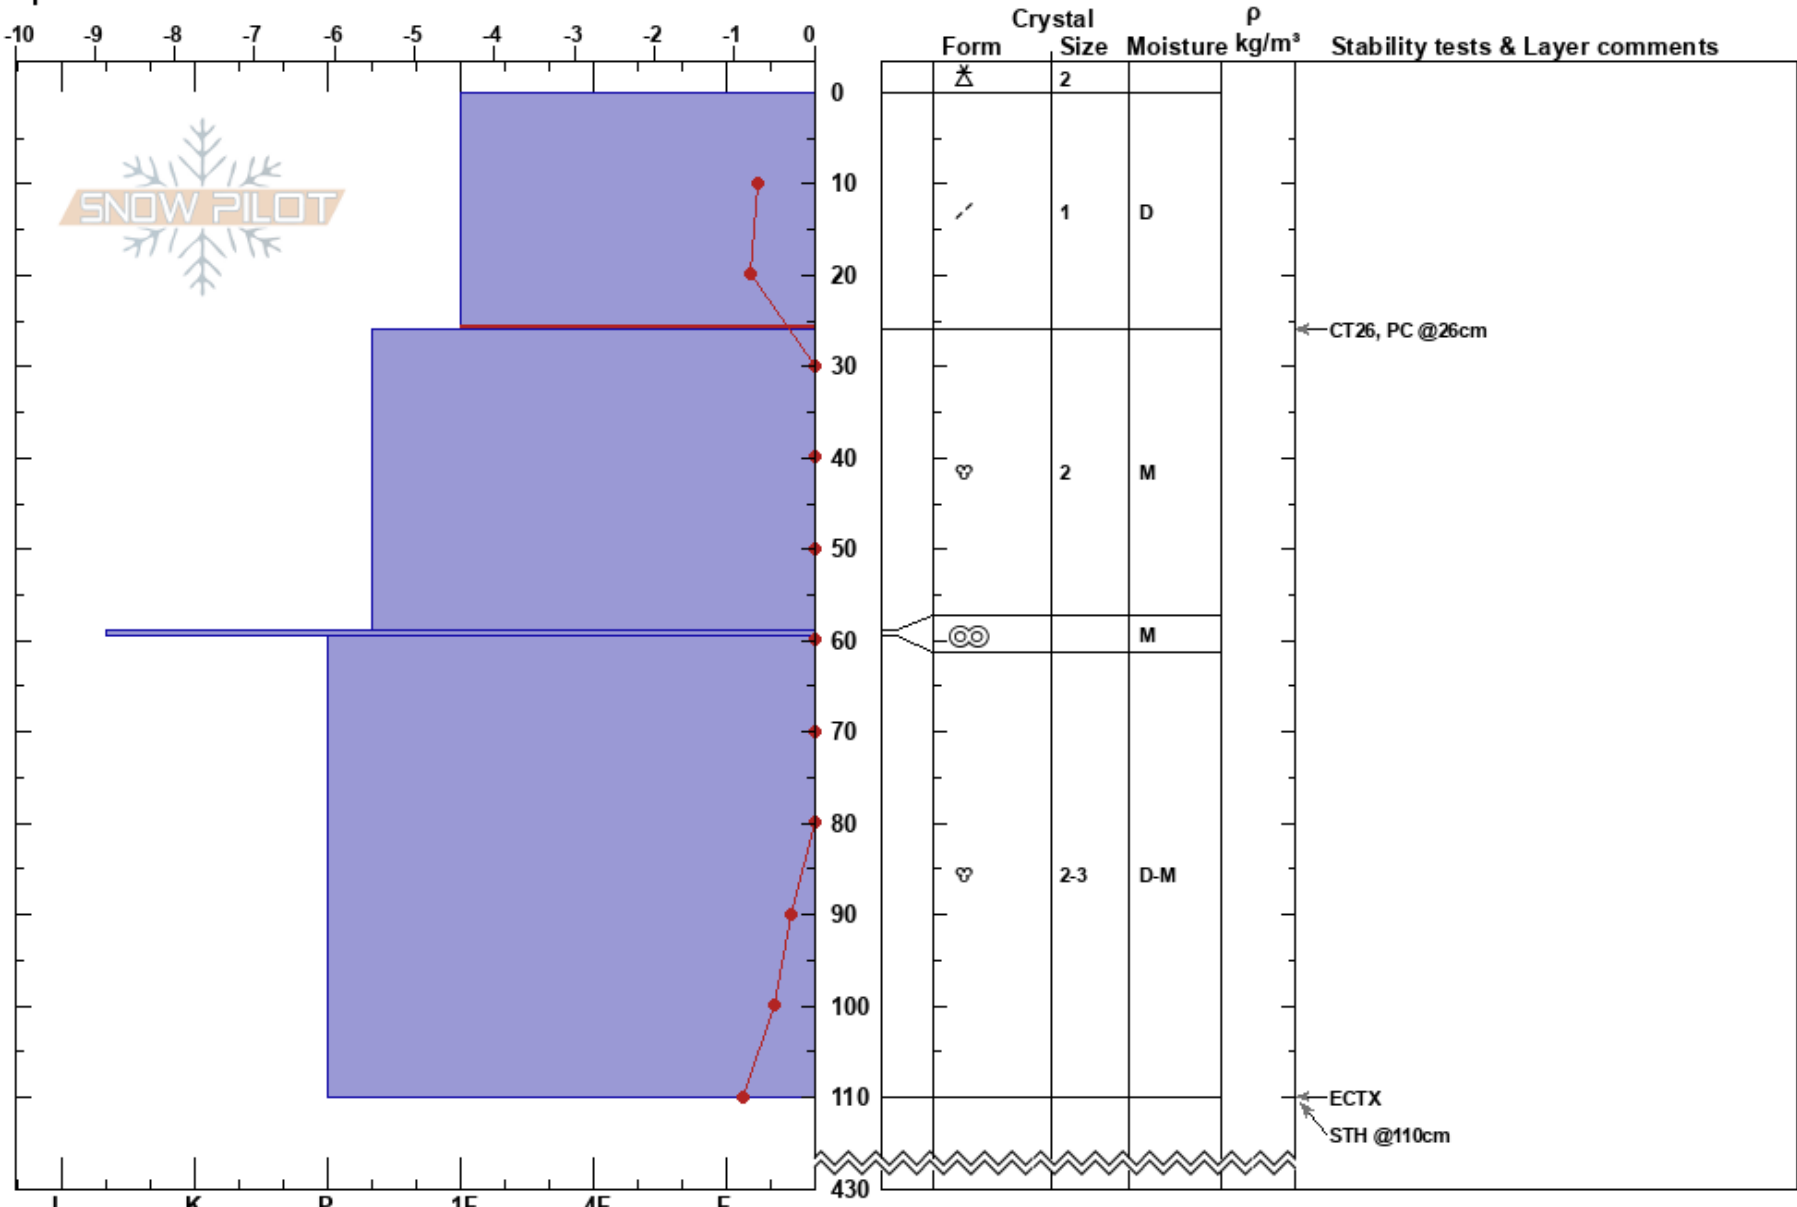

Bláfjöll y. göngusk.s.
 Southwest corner
 Iceland
 Elevation: 650 m
 Aspect: NW
 Specifics:

Daniel Þorláksson
 03/03/2022 - 15:15
 Co-ord: 63.96946N, -21.65019W
 Slope Angle: 25°
 Wind Loading: no

Stability: **HS:430**
 Air Temperature: -0.2°C PF: 15 0-26cm: Problematic layer
 Sky Cover: BKN
 Precipitation: NO
 Wind: SW Strong

Notes: Gekk á með éljum, en sára lítið bætti í snjó.
 Stöngin fór alveg á kaf í gryfjunni, heildarsnjodýpt meiri en 430 cm