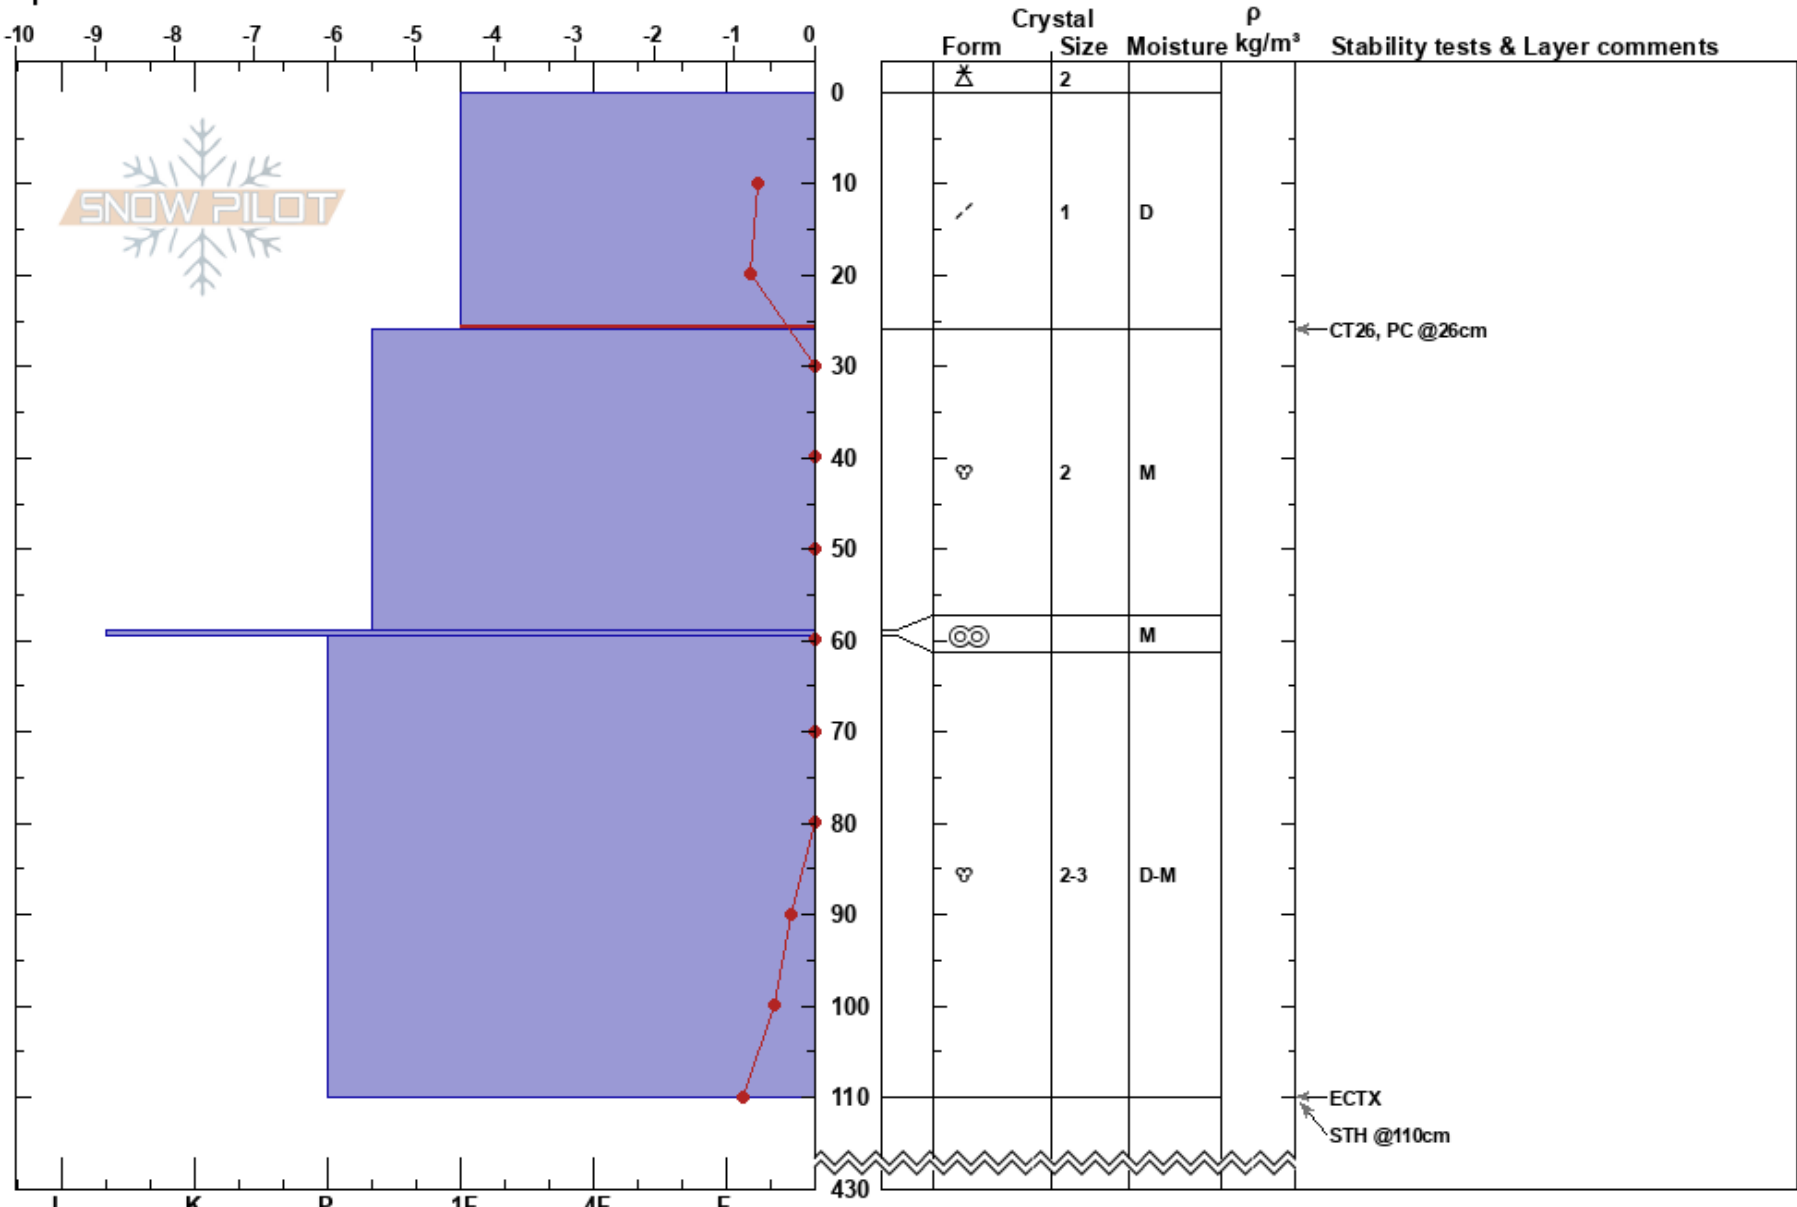

Bláfjöll y. göngusk.s.
 Southwest corner
 Iceland
Elevation: 650 m
Aspect: NW
Specifics:

Daniel Þorláksson
 03/03/2022 - 15:15
Co-ord: 63.96946N, -21.65019W
Slope Angle: 25°
Wind Loading: no

Stability: **HS:** 430 **Layer Notes:**
Air Temperature: -0.2°C **PF:** 15 0-26cm: Problematic layer
Sky Cover: BKN
Precipitation: NO
Wind: SW Strong

Notes: Gekkt á með éljum, en sára lítið bætti í snjó.
 Stöngin fór alveg á kaf í gryfjunni, heildarsnjodýpt meiri en 430 cm