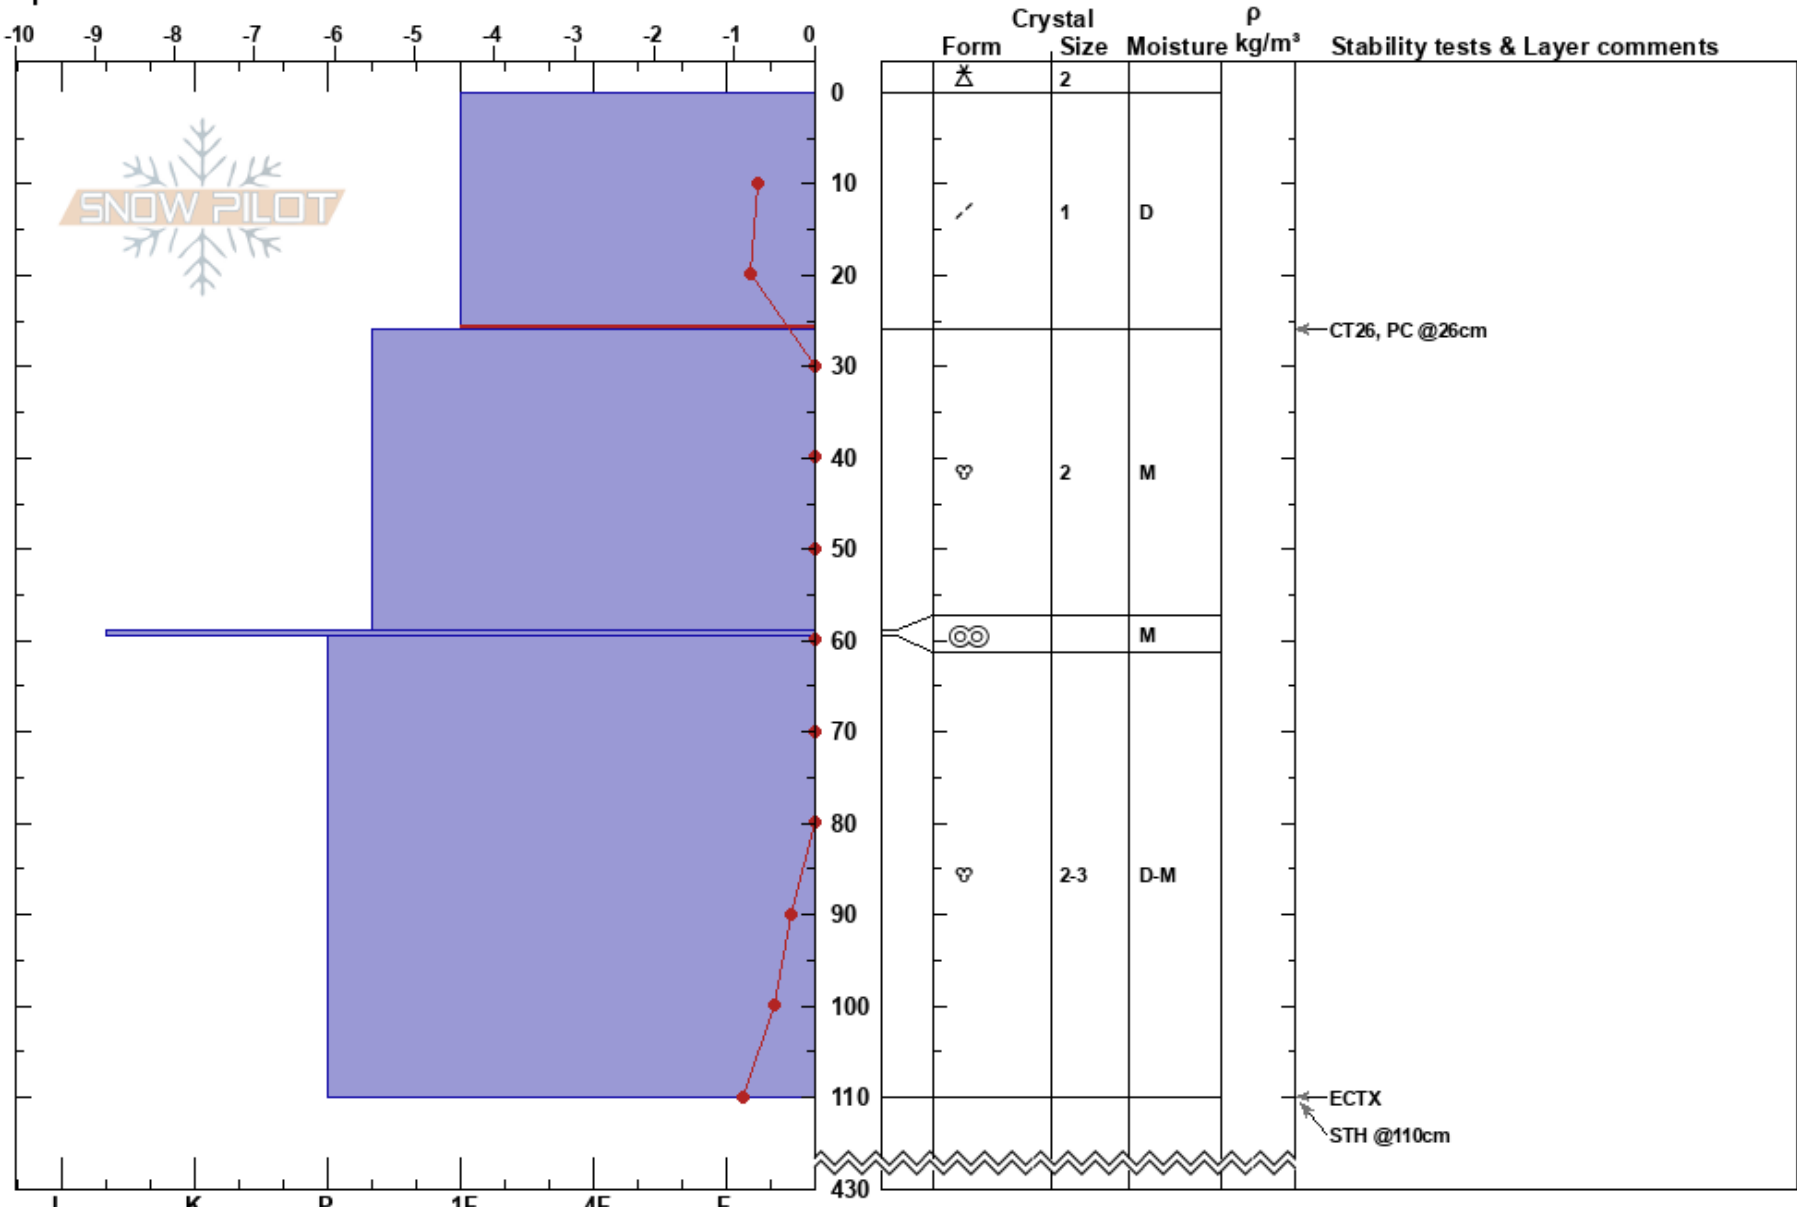

Bláfjöll y. göngusk.s.  
 Southwest corner  
 Iceland  
 Elevation: 650 m  
 Aspect: NW  
 Specifics:

Daniel Þorláksson  
 03/03/2022 - 15:15  
 Co-ord: 63.96946N, -21.65019W  
 Slope Angle: 25°  
 Wind Loading: no

Stability: **HS:430**  
 Air Temperature: -0.2°C PF: 15 0-26cm: Problematic layer  
 Sky Cover: BKN  
 Precipitation: NO  
 Wind: SW Strong

**Notes:** Gekkt á með éljum, en sára lítið bætti í snjó.  
 Stöngin fór alveg á kaf í gryfjunni, heildarsnjódýpt meiri en 430 cm