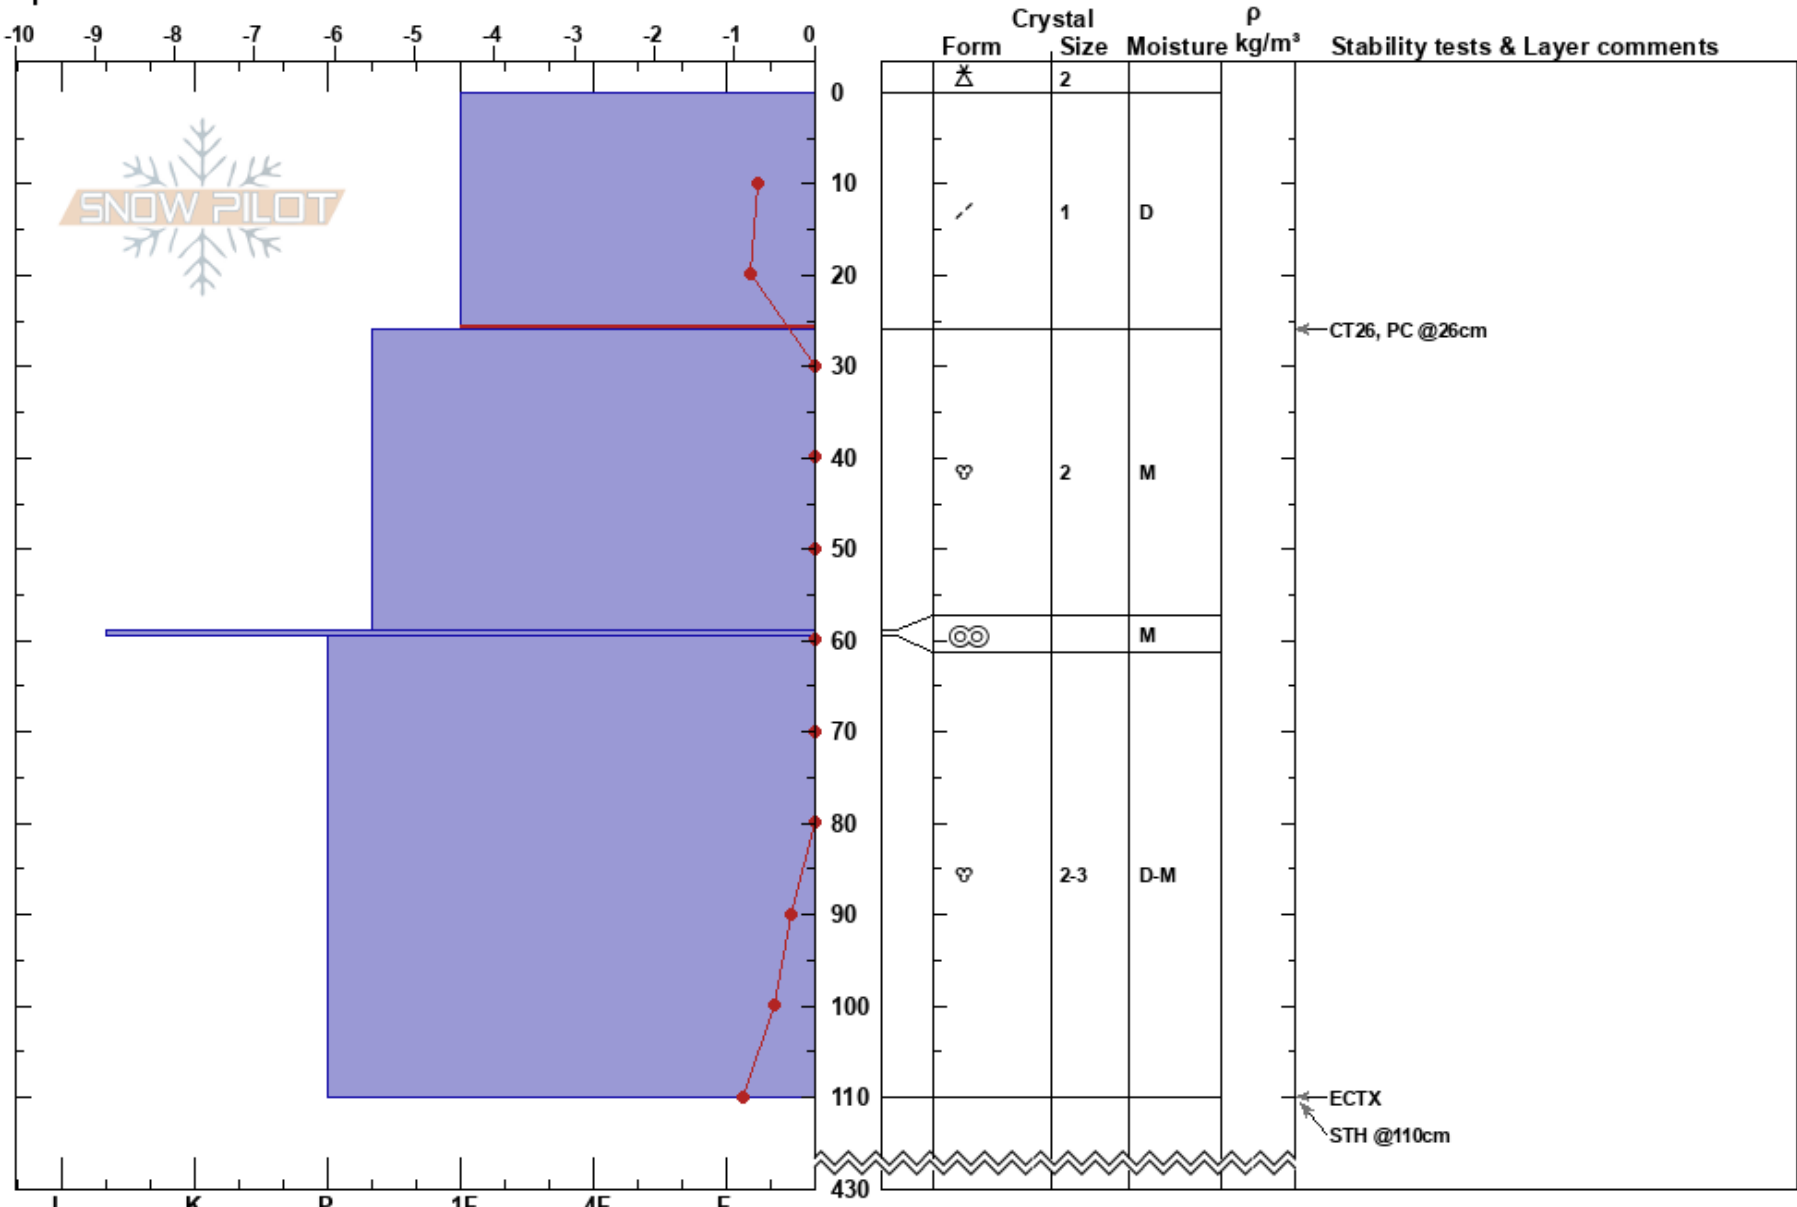

Bláfjöll y. göngusk.s.
 Southwest corner
 Iceland
Elevation: 650 m
Aspect: NW
Specifics:

Daniel Þorláksson
 03/03/2022 - 15:15
Co-ord: 63.96946N, -21.65019W
Slope Angle: 25°
Wind Loading: no

Stability: **HS:**430 **Layer Notes:**
Air Temperature: -0.2°C **PF:** 15 0-26cm: Problematic layer
Sky Cover: BKN
Precipitation: NO
Wind: SW Strong

Notes: Gekkt á með éljum, en sára lítið bætti í snjó.
 Stöngin fór alveg á kaf í gryfjunni, heildarsnjodýpt meiri en 430 cm