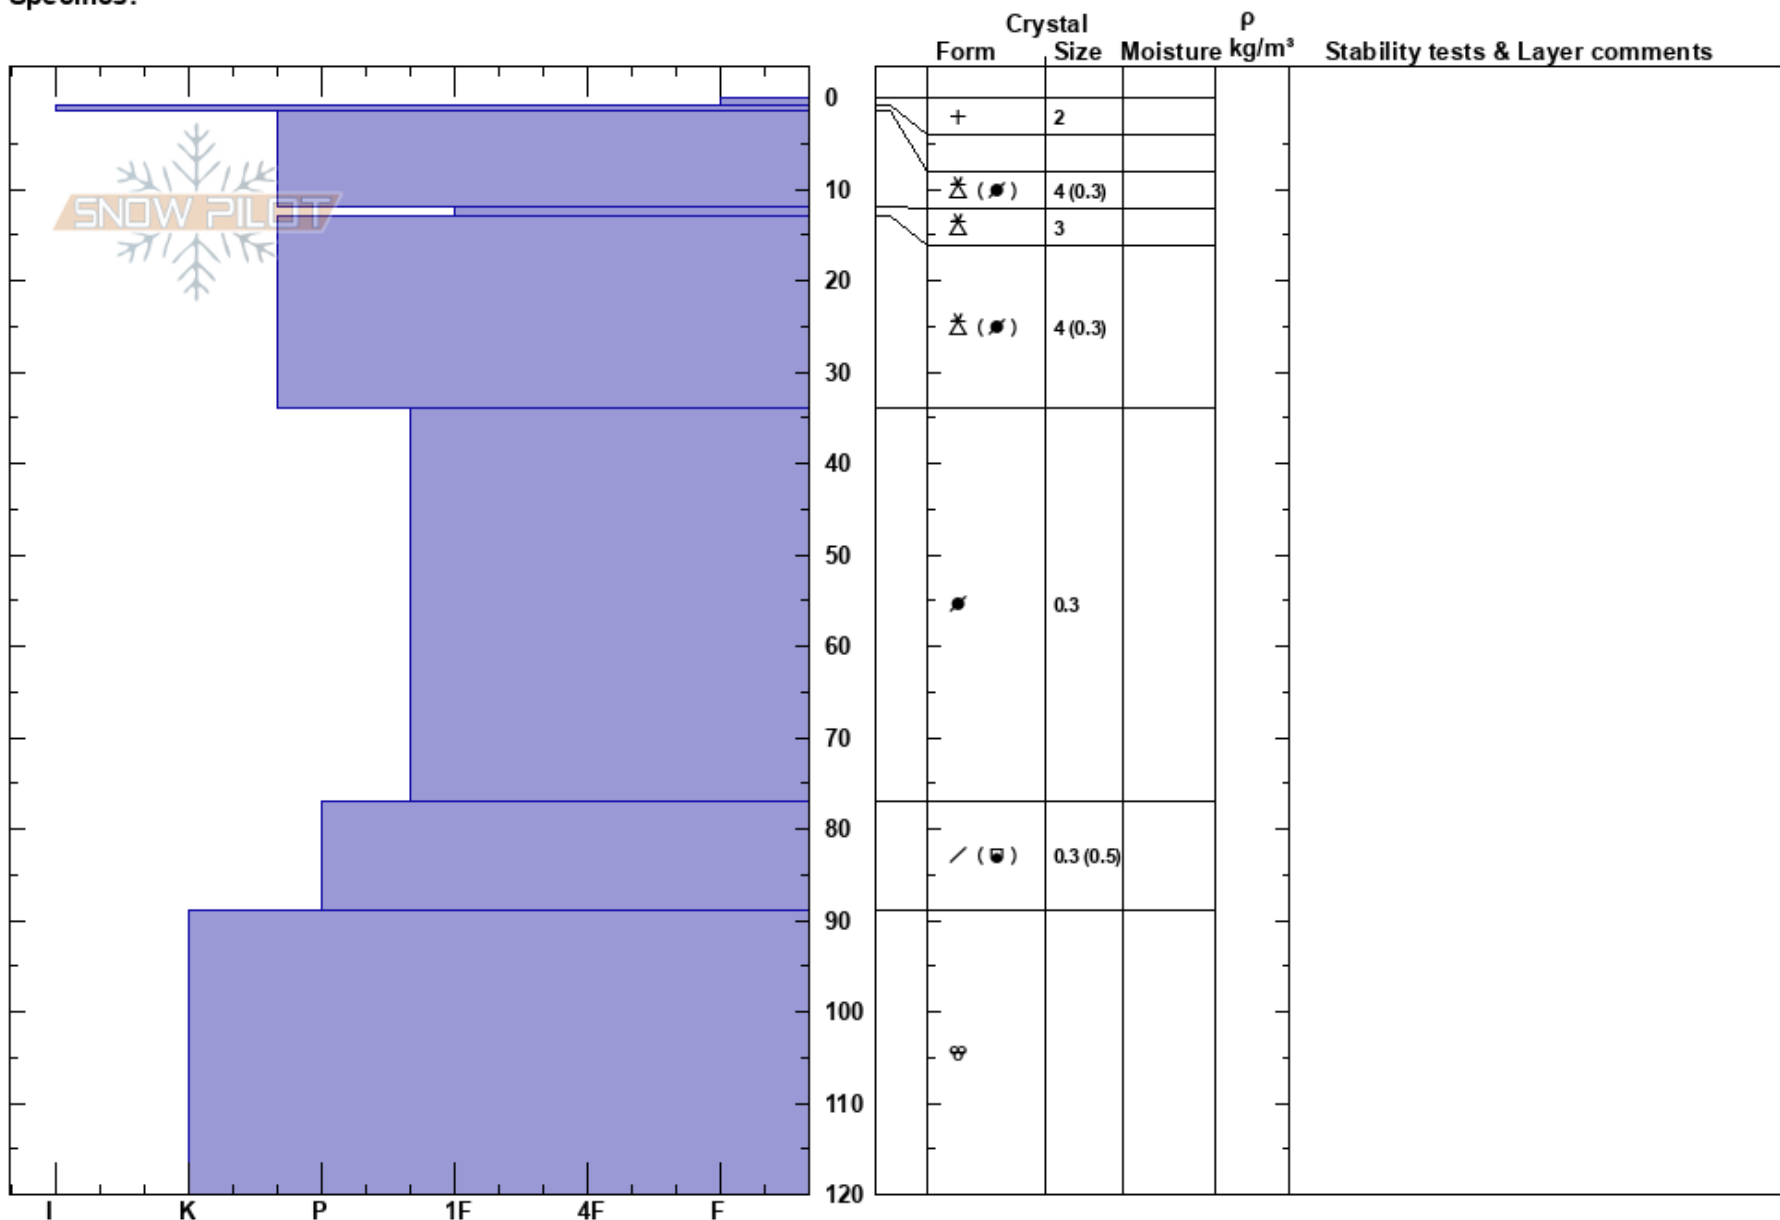

Karlsárdalur-Vikið 800
 Tröllaskagi
 Iceland
Elevation: 793 m
Aspect: 135°
Specifics:

Sveinn Brynjólfsson
 04/03/2022 - 14:30
Co-ord: 66.02170N, -18.58174W
Slope Angle: 22°
Wind Loading:

Stability:
Air Temperature:
Sky Cover: BKN
Precipitation: NO
Wind: Calm

PF: 10

Layer Notes:

Notes: Samþjöppunarpróf gaf ekki brot en þegar stöpullinn var látinn falla, hrökk hann í sundur með sléttu broti á lagi sem ekki sást fyrirfram í vindþökkuðum snjó með smávægilegri köntun.