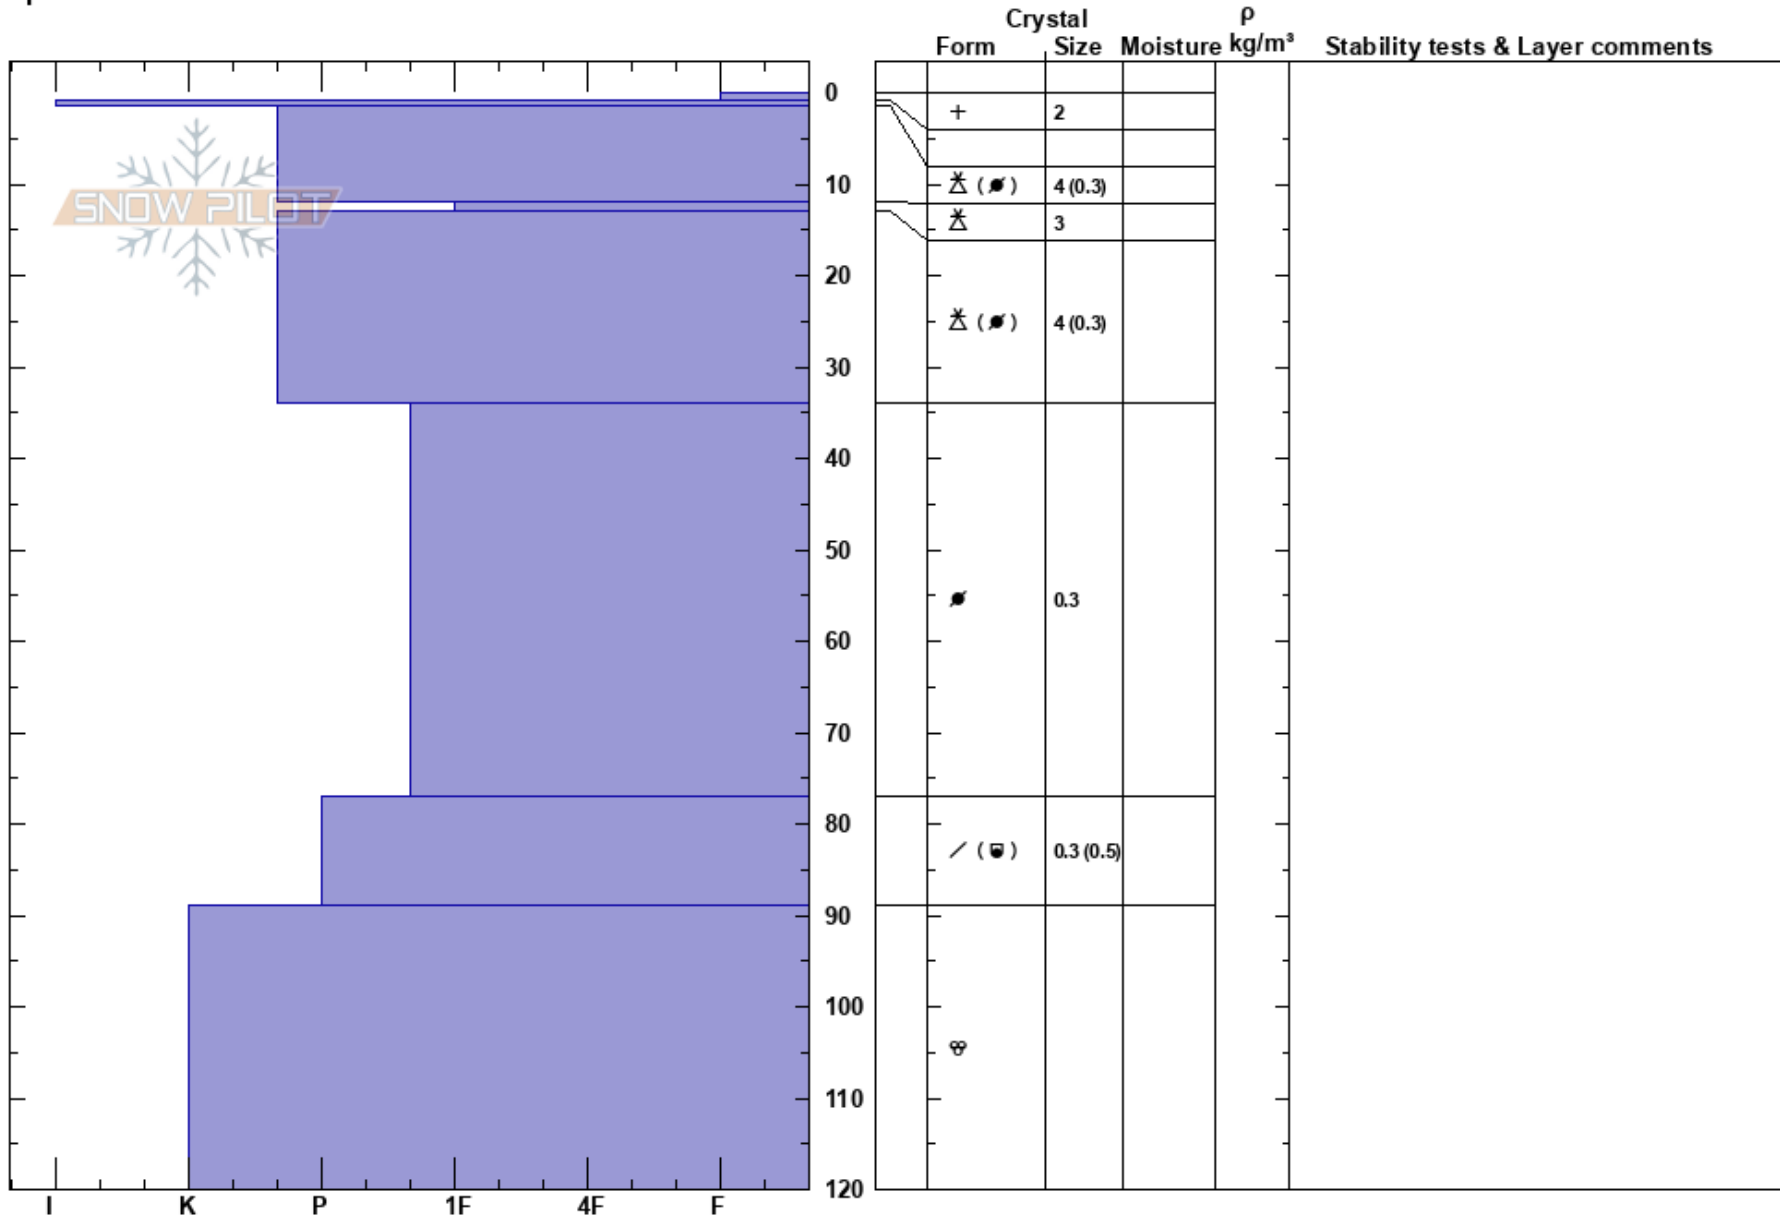

Karlsárdalur-Vikið 800
 Tröllaskagi
 Iceland
Elevation: 793 m
Aspect: 135°
Specifics:

Sveinn Brynjólfsson
 04/03/2022 - 14:30
Co-ord: 66.02170N, -18.58174W
Slope Angle: 22°
Wind Loading:

Stability:
Air Temperature:
Sky Cover: BKN
Precipitation: NO
Wind: Calm

PF: 10

Layer Notes:

Notes: Samþjöppunarpróf gaf ekki brot en þegar stöpullinn var látinn falla, hrökk hann í sundur með sléttu broti á lagi sem ekki sást fyrirfram í vindþökkuðum snjó með smávægilegri köntun.