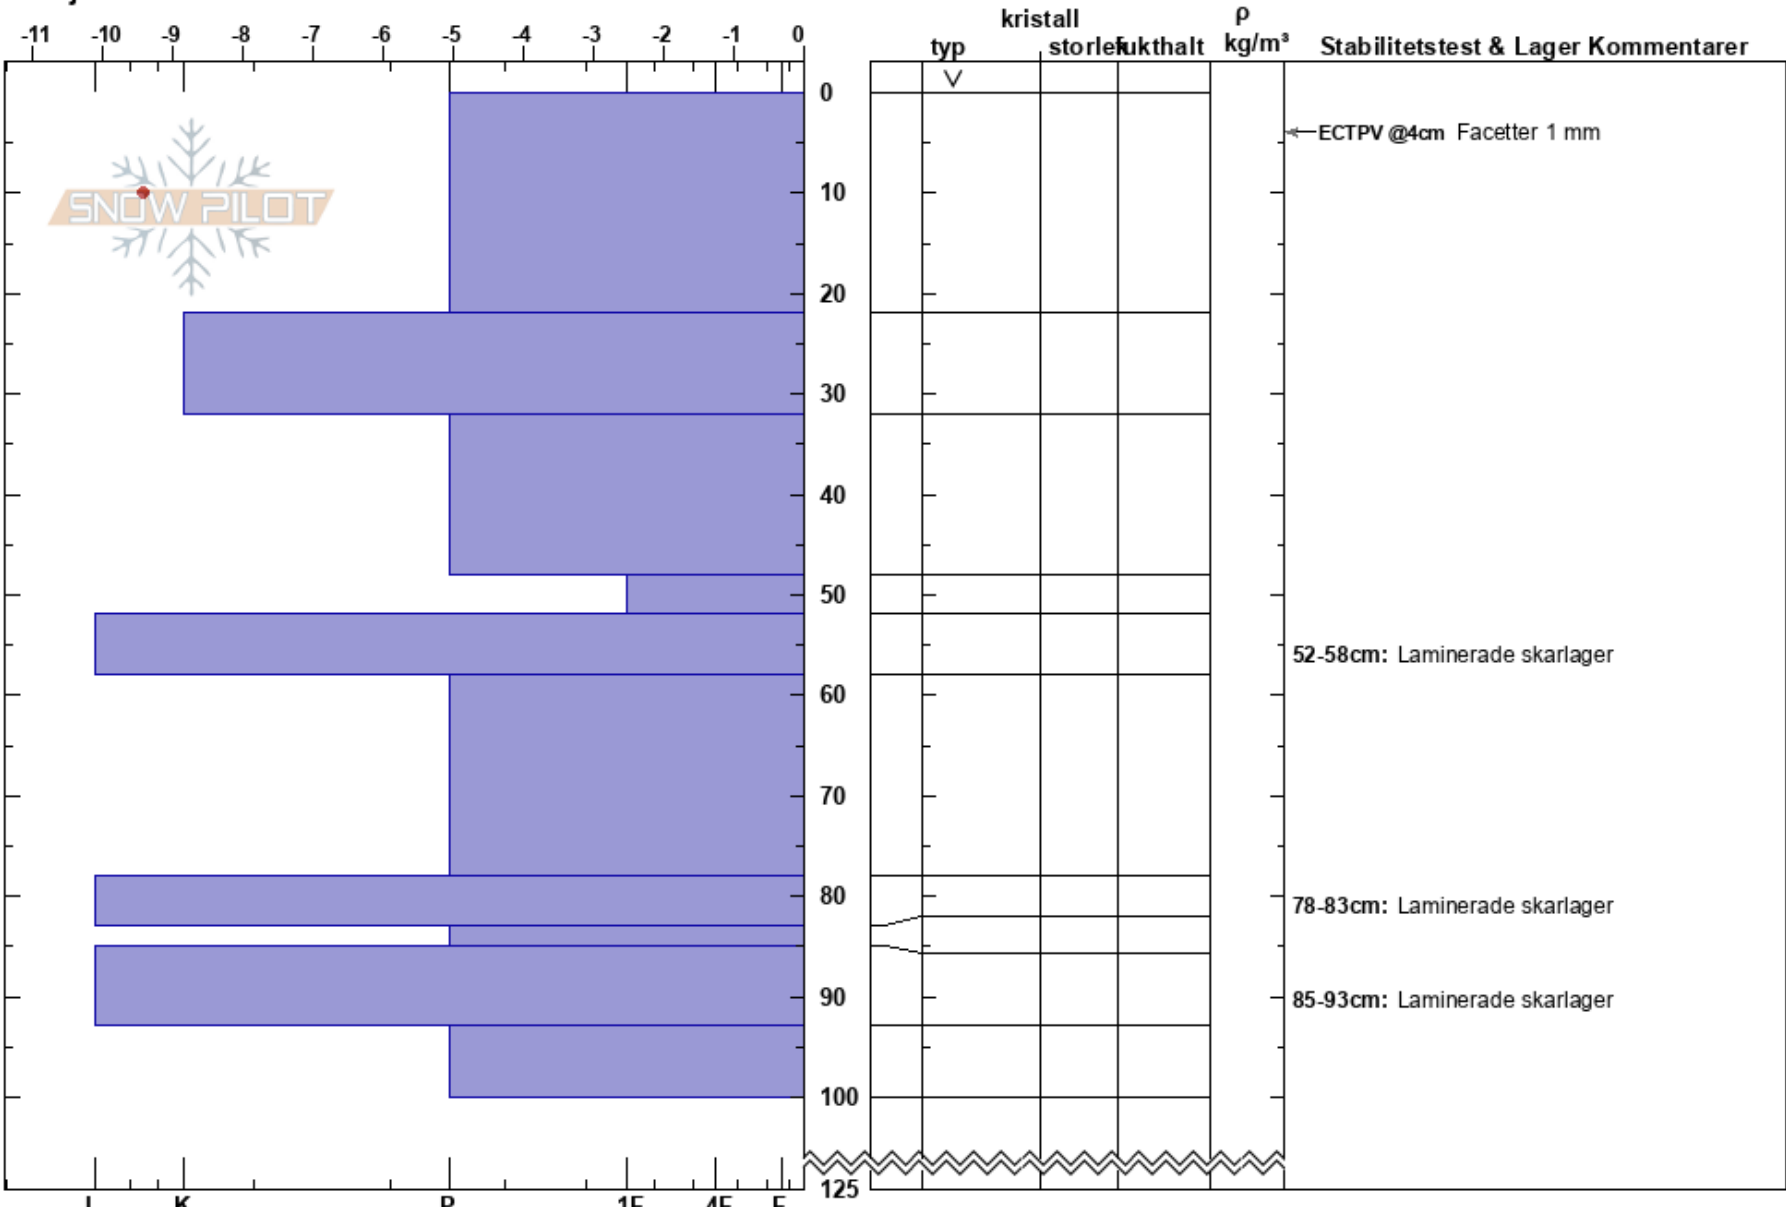

Lilfjället
Borgafjäll
Sweden
Höjd: 788 m
Väderstreck: E
Detaljerna:

Susanne Lindqvist
04/03/2022 - 12:00
Koordinat: 64.84620N, 15.03857E
Lutning: 23°
Snödrev: no

Instabilitet:
Lufttemperatur: -3°C
Molnighet: FEW
Nederbörd: NO
Vind: Calm

HS: 125
PF: 0
52-58cm: Laminerade skarlager
78-83cm: Laminerade skarlager
85-93cm: Laminerade skarlager

Noteringar (beskrivning av terräng):