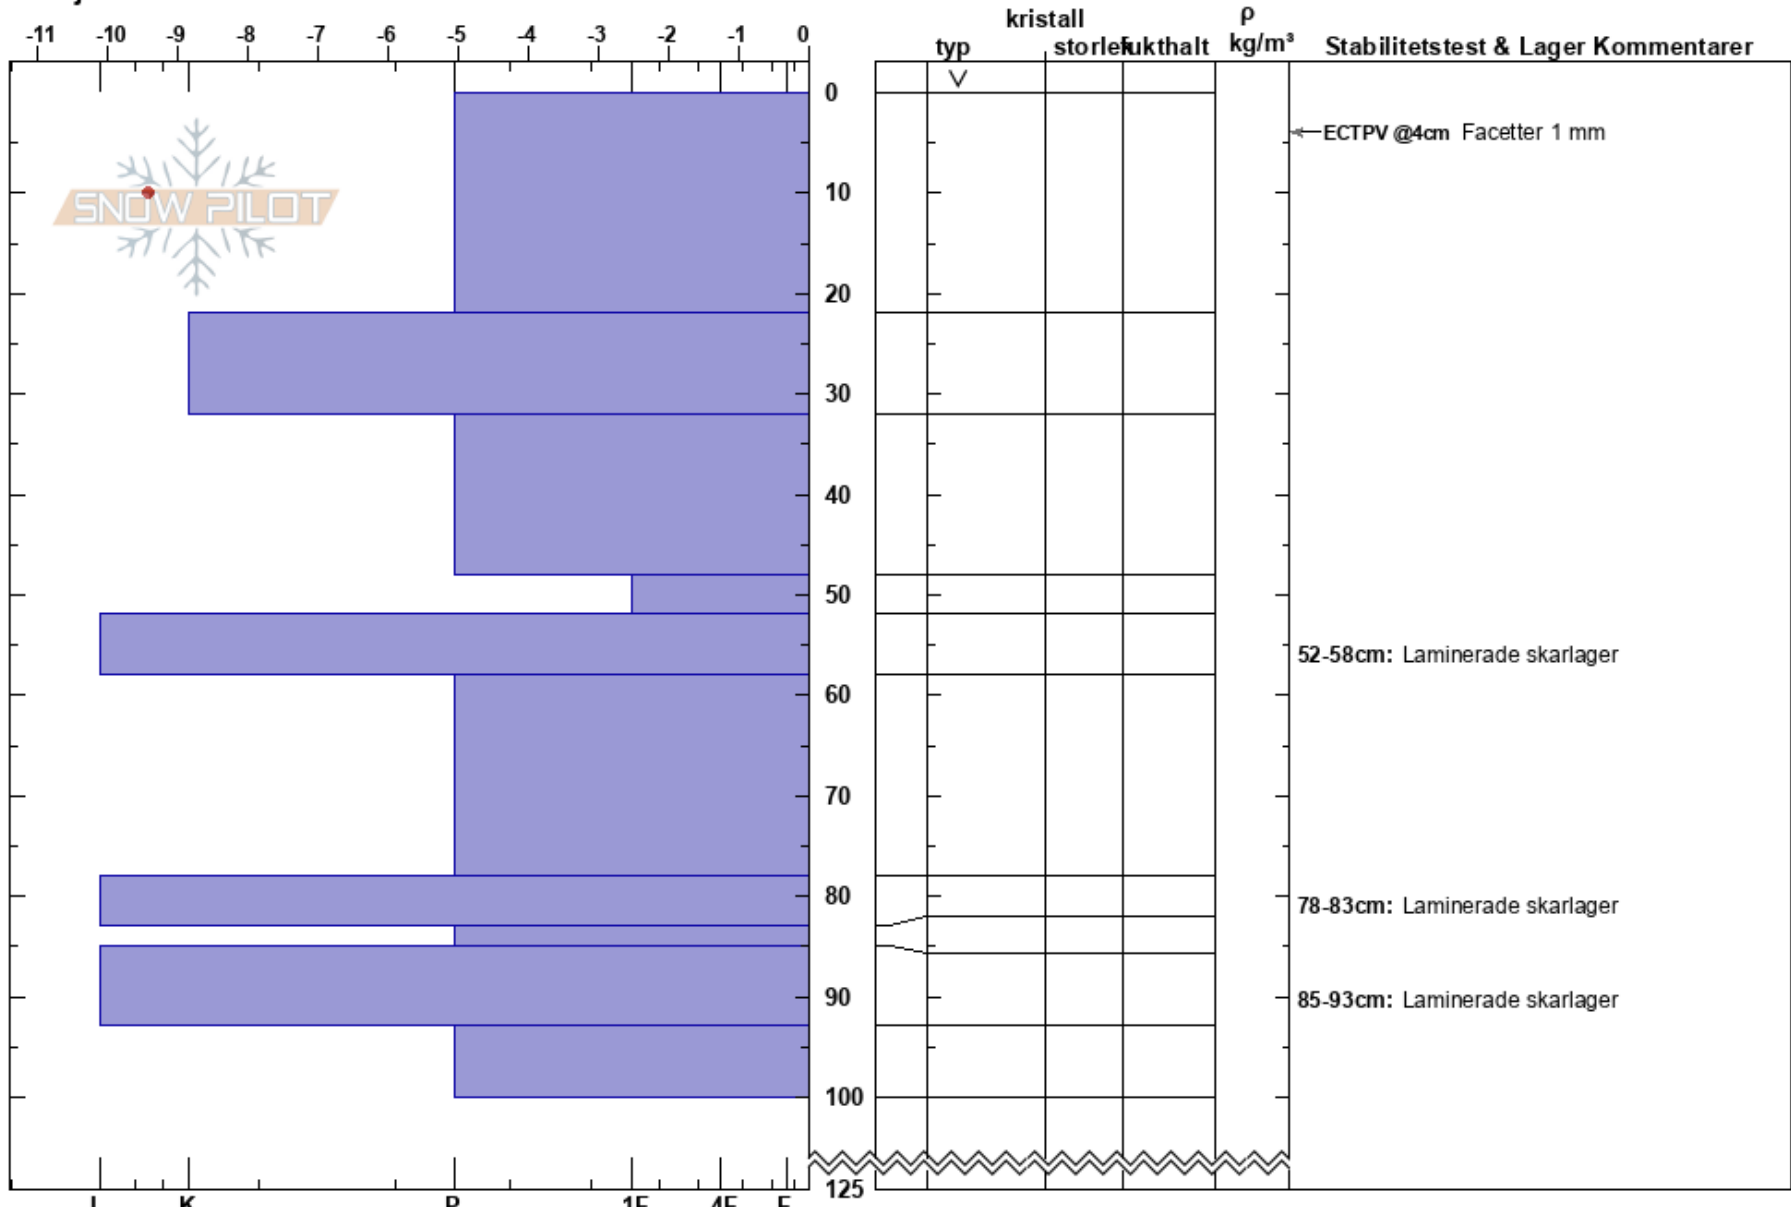

Lilfjället  
 Borgafjäll  
 Sweden  
 Höjd: 788 m  
 Väderstreck: E  
 Detaljerna:

Susanne Lindqvist  
 04/03/2022 - 12:00  
 Koordinat: 64.84620N, 15.03857E  
 Lutning: 23°  
 Snödrev: no

Instabilitet:  
 Lufttemperatur: -3°C  
 Molnighet: FEW  
 Nederbörd: NO  
 Vind: Calm

HS: 125  
 PF: 0  
 52-58cm: Laminerade skarlager  
 78-83cm: Laminerade skarlager  
 85-93cm: Laminerade skarlager

Noteringar (beskrivning av terräng):

I K P 1F 4F F