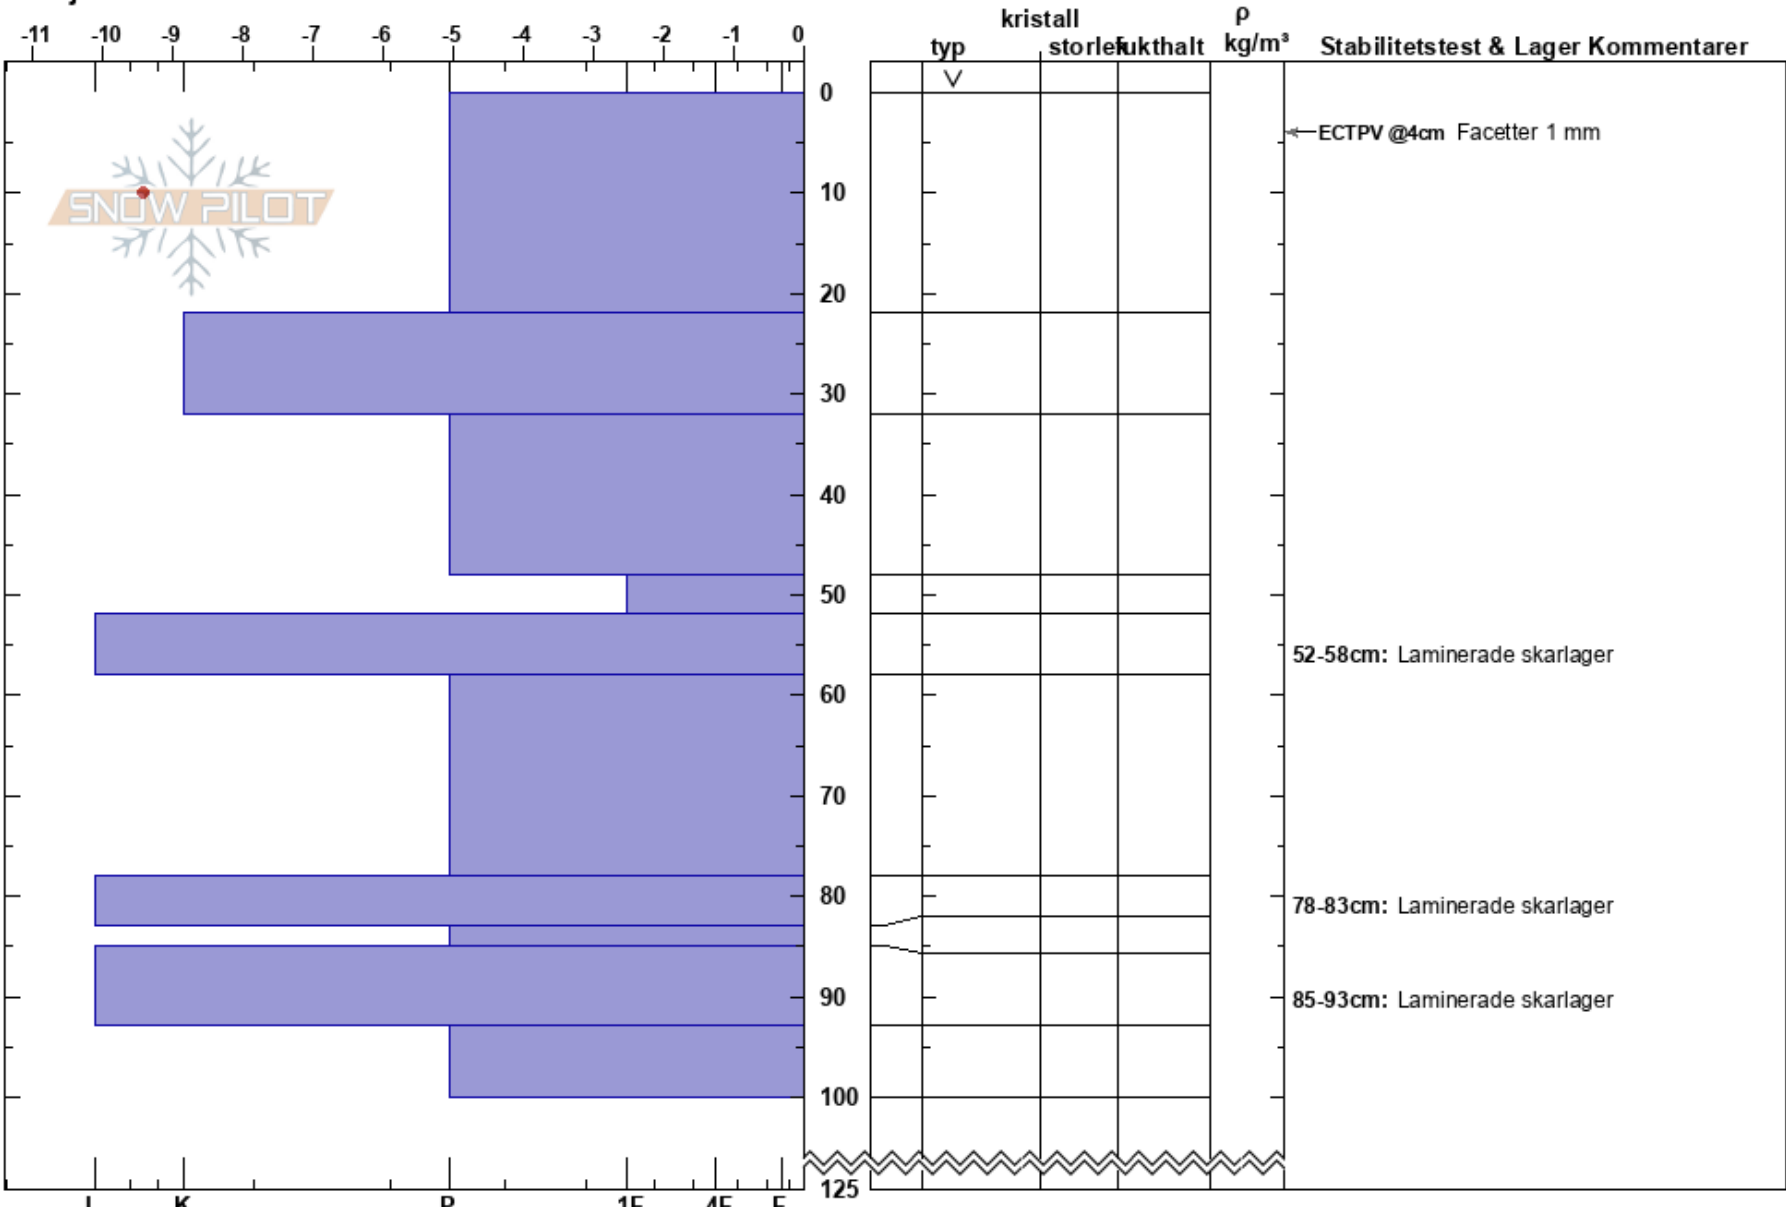

Lilfjället  
 Borgafjäll  
 Sweden  
 Höjd: 788 m  
 Väderstreck: E  
 Detaljerna:

Susanne Lindqvist  
 04/03/2022 - 12:00  
 Koordinat: 64.84620N, 15.03857E  
 Lutning: 23°  
 Snödrev: no

Instabilitet:  
 Lufttemperatur: -3°C  
 Molnighet: FEW  
 Nederbörd: NO  
 Vind: Calm

HS: 125  
 PF: 0  
 52-58cm: Laminerade skarlager  
 78-83cm: Laminerade skarlager  
 85-93cm: Laminerade skarlager

Noteringar (beskrivning av terräng):

I K P 1F 4F F