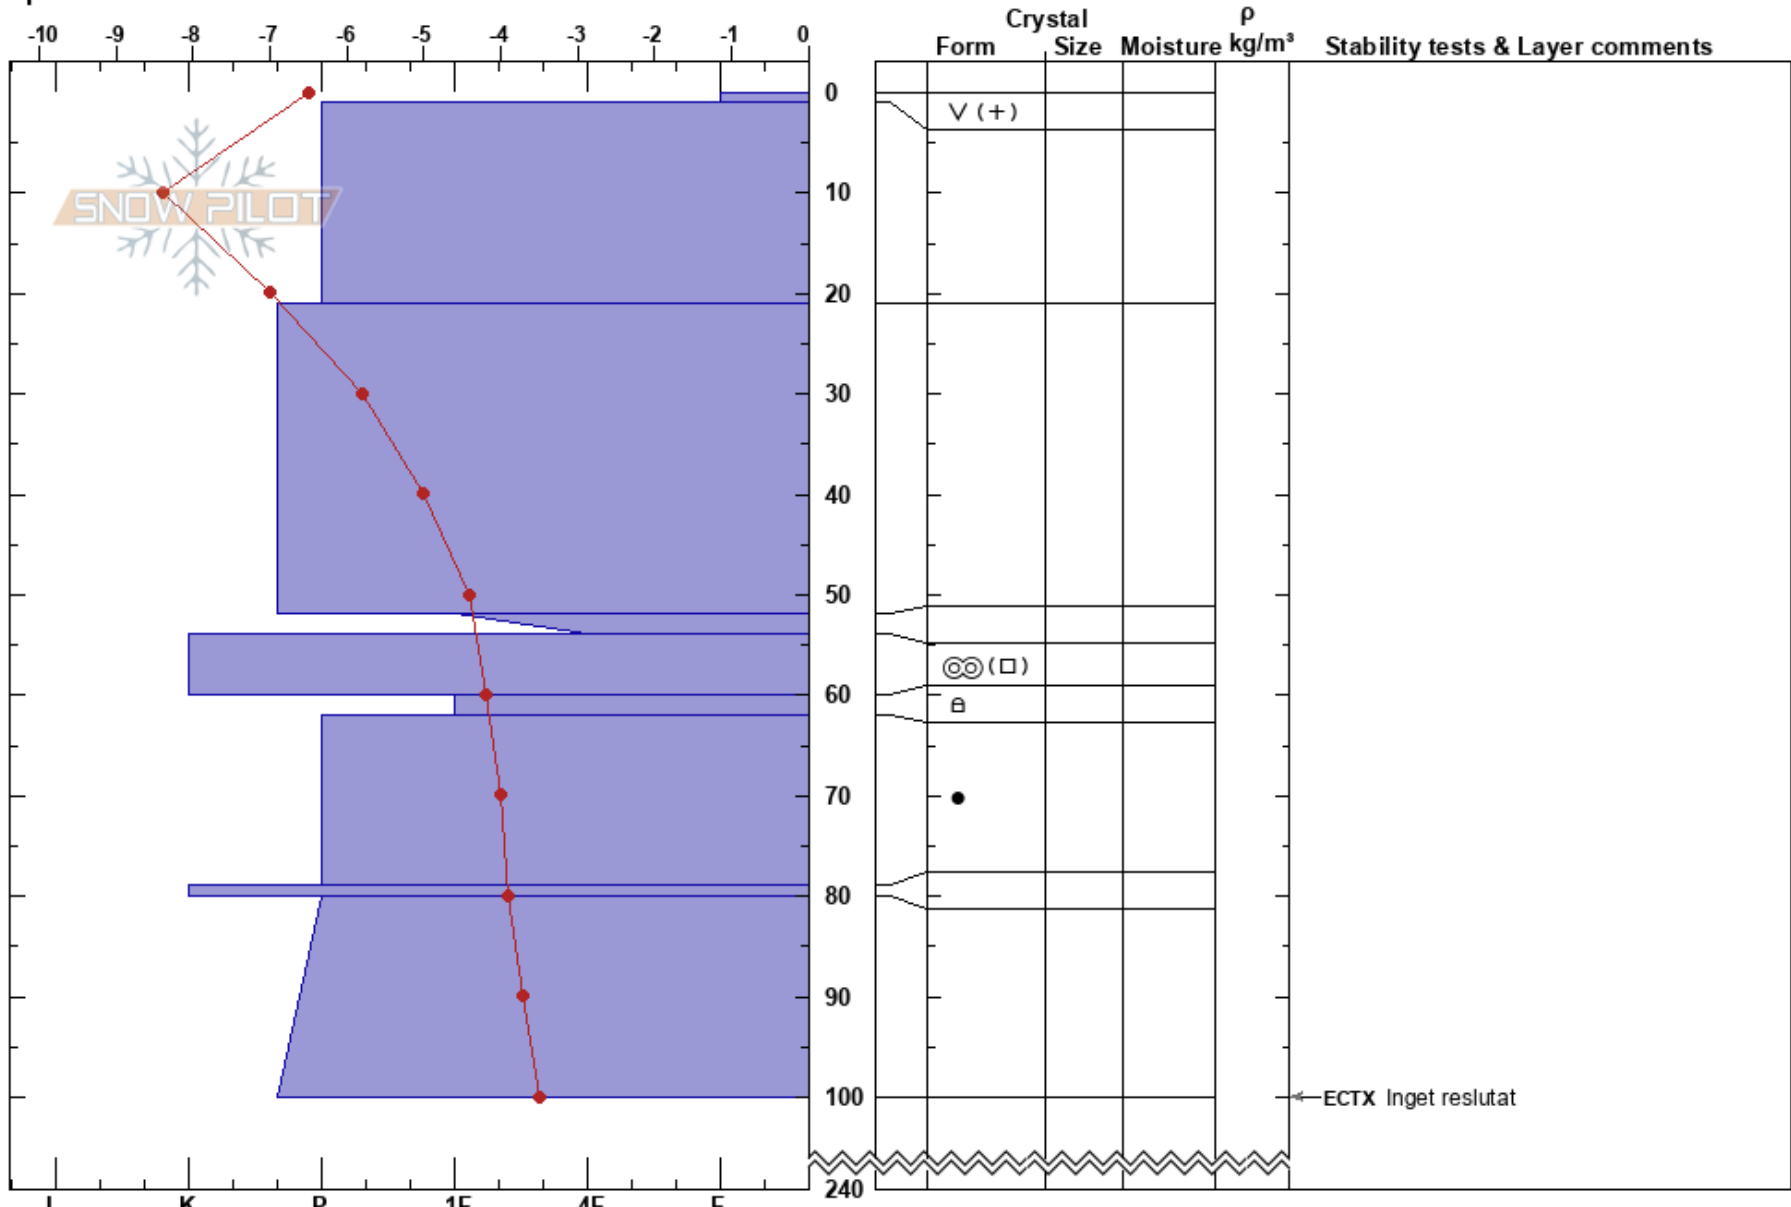

Noulpen  
 Västra Vindelfjällen  
 Sweden  
**Elevation:** 880 m  
**Aspect:** 82°  
**Specifics:**

Sam Hedman  
 04/03/2022 - 11:05  
**Co-ord:**  
**Slope Angle:** 26°  
**Wind Loading:** no

**Stability:** **HS:**240 **Layer Notes:**  
**Air Temperature:** -3°C **PF:** 2  
**Sky Cover:** CLR  
**Precipitation:** NO  
**Wind:** SE Calm