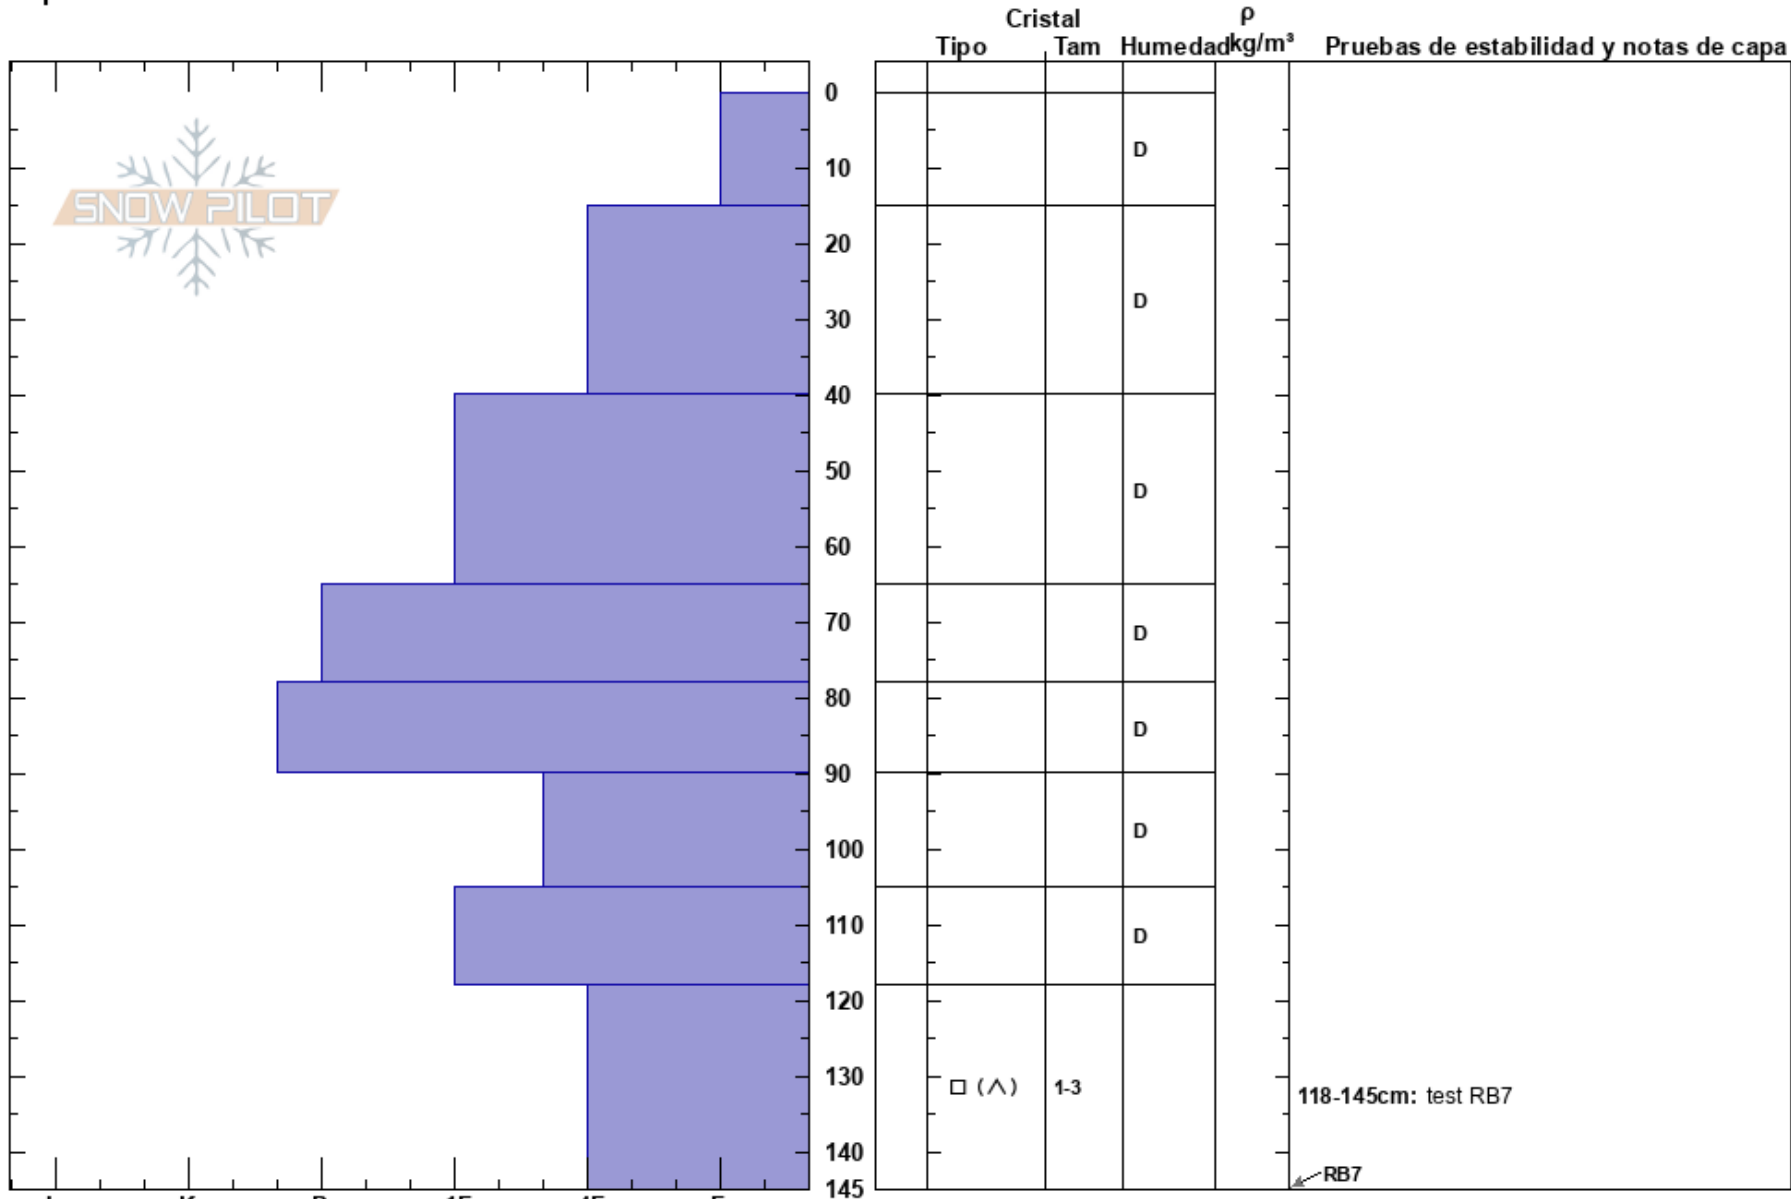

3RD BENCH, VALDEZ  
 Chugach Range  
 AK  
 Elevación: 1009 m  
 Exposición: NW  
 Específicas:

hector silva  
 03/03/2022 - 11:20am  
 Coordenada:  
 Ángulo de inclinación: 21°  
 Carga del Viento: no

Estabilidad:  
 Temp. del aire: -6.5°C  
 Cielo: X  
 Precipitación: S-1  
 Viento: Calm

HS: 145  
 PF: 30  
 118-145cm: test RB7  
 118-145cm: Problematic layer

Notas del capas:

Notas: TEST PROFILE TARGETING NOV MFcr